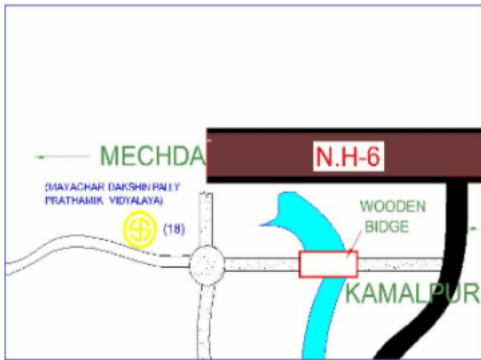

নির্বাচক নিবন্ধন আধিকারিকের স্বাক্ষর

Nazri Naksha

Google Map View

Polling Station Building Front View

Polling Station Front View

Cad View

Key MAP View

1	BZW2121606	নাম : পুরবী (বাগ)জানা স্বামীর নাম: শশীভূষণ (জানা) বাড়ির নং : n0362 বয়স : 46 লিঙ্গ : মহিলা	ফটো উপলব্ধ	2	WB/30/204/174489	নাম : রাধা বেরা (মাইতি) স্বামীর নাম: শ্যামসুন্দর মাইতি বাড়ির নং : n0078 বয়স : 70 লিঙ্গ : মহিলা	ফটো উপলব্ধ	3	BZW2352144	নাম : কৃষ্ণেন্দু মাইতি পিতার নাম: শ্যামসুন্দর মাইতি বাড়ির নং : n0078 বয়স : 48 লিঙ্গ : পুরুষ	ফটো উপলব্ধ
4	AKQ1173533	নাম : তুহিনা মাইতি স্বামীর নাম: কৃষ্ণেন্দু মাইতি বাড়ির নং : n0078 বয়স : 36 লিঙ্গ : মহিলা	ফটো উপলব্ধ	5	BZW1866060	নাম : পূর্নেন্দু মাইতি পিতার নাম: শ্যামসুন্দর মাইতি বাড়ির নং : n0078 বয়স : 45 লিঙ্গ : পুরুষ	ফটো উপলব্ধ	6	TKS1579283	নাম : পারমিতা মাইতি স্বামীর নাম: পূর্নেন্দু মাইতি বাড়ির নং : n0078 বয়স : 35 লিঙ্গ : মহিলা	ফটো উপলব্ধ
7	WB/30/204/174011	নাম : প্রশান্ত কুমার আদক পিতার নাম: বিষ্ণুপদ আদক বাড়ির নং : n0203 বয়স : 54 লিঙ্গ : পুরুষ	ফটো উপলব্ধ	8	BZW1300599	নাম : কবিতা আদক স্বামীর নাম: প্রশান্ত আদক বাড়ির নং : n0204 বয়স : 45 লিঙ্গ : মহিলা	ফটো উপলব্ধ	9	WB/30/204/174028	নাম : স্বপ্না রানী আদক স্বামীর নাম: শতদল আদক বাড়ির নং : n0299 বয়স : 50 লিঙ্গ : মহিলা	ফটো উপলব্ধ
10	WB/30/204/174803	নাম : শতদল আদক পিতার নাম: ধনঞ্জয় আদক বাড়ির নং : n0301 বয়স : 56 লিঙ্গ : পুরুষ	ফটো উপলব্ধ	11	TKS2308955	নাম : সুঘমা রানী আদক স্বামীর নাম: অমলকান্তি আদক বাড়ির নং : n0302 বয়স : 55 লিঙ্গ : মহিলা	ফটো উপলব্ধ	12	TKS1579143	নাম : সুজন কুমার আদক পিতার নাম: আদিত্য কুমার আদক বাড়ির নং : n0202 বয়স : 30 লিঙ্গ : পুরুষ	ফটো উপলব্ধ
13	WB/30/204/174169	নাম : আদিত্যকুমার আদক পিতার নাম: বিষ্ণুপদ আদক বাড়ির নং : n0201 বয়স : 59 লিঙ্গ : পুরুষ	ফটো উপলব্ধ	14	BZW2428423	নাম : রতিকান্ত আদক পিতার নাম: বিষ্ণুপদ আদক বাড়ির নং : n0199 বয়স : 39 লিঙ্গ : পুরুষ	ফটো উপলব্ধ	15	BZW2120459	নাম : নীলকান্ত আদক পিতার নাম: বিষ্ণুপদ আদক বাড়ির নং : n0198 বয়স : 44 লিঙ্গ : পুরুষ	ফটো উপলব্ধ
16	WB/30/204/174128	নাম : সন্ধ্যারানী আদক স্বামীর নাম: বিষ্ণুপদ আদক বাড়ির নং : n0197 বয়স : 77 লিঙ্গ : মহিলা	ফটো উপলব্ধ	17	TKS1815083	নাম : দেবশ্রী আদক ভৌমিক স্বামীর নাম: সুদীপ ভৌমিক বাড়ির নং : N0201 বয়স : 27 লিঙ্গ : মহিলা	ফটো উপলব্ধ	18	TKS1878750	নাম : সরমা আদক পিতার নাম: শতদল আদক বাড়ির নং : এন0301 বয়স : 26 লিঙ্গ : মহিলা	ফটো উপলব্ধ
19	TKS1993765	নাম : নারায়নচন্দ্র আদক পিতার নাম: প্রশান্ত আদক বাড়ির নং : n0203 বয়স : 25 লিঙ্গ : পুরুষ	ফটো উপলব্ধ	20	TKS1878909	নাম : পম্পা আদক স্বামীর নাম: সুজন কুমার আদক বাড়ির নং : এন0202 বয়স : 26 লিঙ্গ : মহিলা	ফটো উপলব্ধ	21	TKS1732783	নাম : সুমিতা আদক স্বামীর নাম: নীলকান্ত আদক বাড়ির নং : 198 বয়স : 31 লিঙ্গ : মহিলা	ফটো উপলব্ধ
22	BZW1298967	নাম : যমুনা আদক স্বামীর নাম: আদিত্য কুমার আদক বাড়ির নং : n0202 বয়স : 46 লিঙ্গ : মহিলা	ফটো উপলব্ধ	23	BZW2351898	নাম : অমল কান্তি আদক পিতার নাম: ধনঞ্জয় আদক বাড়ির নং : n0300 বয়স : 59 লিঙ্গ : পুরুষ	ফটো উপলব্ধ	24	TKS1365634	নাম : শোভন আদক পিতার নাম: অমল কান্তি আদক বাড়ির নং : n0303 বয়স : 32 লিঙ্গ : পুরুষ	ফটো উপলব্ধ
25	TKS2247070	নাম : সুস্মিতা সামন্ত আদক স্বামীর নাম: শোভন আদক বাড়ির নং : এন0303 বয়স : 22 লিঙ্গ : মহিলা	ফটো উপলব্ধ	26	BZW1235704	নাম : ছবিরানী কপাট স্বামীর নাম: নন্দদুলাল কপাট বাড়ির নং : n0383 বয়স : 62 লিঙ্গ : মহিলা	ফটো উপলব্ধ	27	TKS2044568	নাম : নন্দদুলাল কপাট পিতার নাম: গুণধর কপাট বাড়ির নং : n0382 বয়স : 74 লিঙ্গ : পুরুষ	ফটো উপলব্ধ
28	BZW2351575	নাম : পরিতোষ খাটুয়া পিতার নাম: সত্যচরন খাটুয়া বাড়ির নং : n0392 বয়স : 45 লিঙ্গ : পুরুষ	ফটো উপলব্ধ	29	TKS1365154	নাম : লক্ষী রানী খাটুয়া(বাগ) স্বামীর নাম: পরিতোষ খাটুয়া বাড়ির নং : n0391 বয়স : 34 লিঙ্গ : মহিলা	ফটো উপলব্ধ	30	TKS2271476	নাম : কাবেরী প্রধান খাঁড়া স্বামীর নাম: গৌতম খাঁড়া বাড়ির নং : এন0406 বয়স : 22 লিঙ্গ : মহিলা	ফটো উপলব্ধ