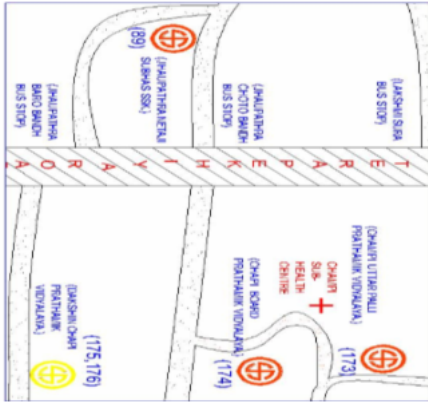

নির্বাচক নিবন্ধন আধিকারিকের স্বাক্ষর

Nazri Naksha

Google Map View

Polling Station Building Front View

Polling Station Front View

Cad View

Key MAP View

1 নাম : নূরজান বিবি স্বামীর নাম: সেক নিজামউদ্দিন বাড়ির নং : n0002 বয়স : 89 লিঙ্গ : মহিলা ফটো উপলব্ধ	WB/30/204/468246	2 নাম : সেখ নজরুল ইসলাম পিতার নাম: সেখ নিজামউদ্দিন বাড়ির নং : n0002 বয়স : 69 লিঙ্গ : পুরুষ ফটো উপলব্ধ	BZW2262343	3 নাম : আলেয়া বিবি স্বামীর নাম: সেক নূর মহম্মদ বাড়ির নং : n0002 বয়স : 59 লিঙ্গ : মহিলা ফটো উপলব্ধ	WB/30/204/468408
4 নাম : সেক আলমগীর পিতার নাম: সেক নূর মহম্মদ বাড়ির নং : n0002 বয়স : 34 লিঙ্গ : পুরুষ ফটো উপলব্ধ	TKS1422286	5 নাম : রাবিয়া বিবি স্বামীর নাম: সেখ নজরুল ইসলাম বাড়ির নং : n0002 বয়স : 53 লিঙ্গ : মহিলা ফটো উপলব্ধ	BZW2262350	6 নাম : সেক আবু সুফিয়ান পিতার নাম: সেক দিলবাহার বাড়ির নং : n0002 বয়স : 33 লিঙ্গ : পুরুষ ফটো উপলব্ধ	TKS1422278
7 নাম : সেখ করিম পিতার নাম: সেক আতিয়ার রহমান বাড়ির নং : n0003 বয়স : 63 লিঙ্গ : পুরুষ ফটো উপলব্ধ	WB/30/204/468584	8 নাম : সেক হানিফউদ্দিন পিতার নাম: সেক আতিয়ার রহমান বাড়ির নং : n0003 বয়স : 42 লিঙ্গ : পুরুষ ফটো উপলব্ধ	BZW2389690	9 নাম : সহরী বিবি স্বামীর নাম: সেক করিম বাড়ির নং : n0003 বয়স : 60 লিঙ্গ : মহিলা ফটো উপলব্ধ	WB/30/204/468161
10 নাম : মঞ্জুরা বিবি স্বামীর নাম: সেক ফজলু বাড়ির নং : n0007 বয়স : 69 লিঙ্গ : মহিলা ফটো উপলব্ধ	WB/30/204/468458	11 নাম : সেক মুরসেদ আলি পিতার নাম: সেক ফজলু আলি বাড়ির নং : n0007 বয়স : 49 লিঙ্গ : পুরুষ ফটো উপলব্ধ	BZW2262384	12 নাম : সেক উসিয়ার আলি পিতার নাম: সেক ফজলুর রহমান বাড়ির নং : n0007 বয়স : 45 লিঙ্গ : পুরুষ ফটো উপলব্ধ	BZW2262376
13 নাম : হালিমা বিবি স্বামীর নাম: সেক উসিয়ার আলি বাড়ির নং : n0007 বয়স : 38 লিঙ্গ : মহিলা ফটো উপলব্ধ	BZW2522290	14 নাম : সেখ সফিজুদ্দিন পিতার নাম: সেখ আহম্মদ বাড়ির নং : n0022 বয়স : 62 লিঙ্গ : পুরুষ ফটো উপলব্ধ	BZW2262301	15 নাম : জহুরা বিবি স্বামীর নাম: সেক হাসিবুল বাড়ির নং : n0025 বয়স : 44 লিঙ্গ : মহিলা ফটো উপলব্ধ	BZW2006971
16 নাম : হাইবাত সেক পিতার নাম: আজিজুল মোস্তাফা বাড়ির নং : n0025 বয়স : 33 লিঙ্গ : পুরুষ ফটো উপলব্ধ	TKS1535343	17 নাম : সেখ সোলেমান পিতার নাম: সেক জাহাঙ্গির বাড়ির নং : n0011 বয়স : 57 লিঙ্গ : পুরুষ ফটো উপলব্ধ	WB/30/204/468688	18 নাম : রাবিয়া বিবি স্বামীর নাম: সেক সোলেমান বাড়ির নং : n0011 বয়স : 53 লিঙ্গ : মহিলা ফটো উপলব্ধ	WB/30/204/468289
19 নাম : নূরজান বিবি স্বামীর নাম: সেক রহমান বাড়ির নং : n0013 বয়স : 79 লিঙ্গ : মহিলা ফটো উপলব্ধ	WB/30/204/468189	20 নাম : আব্দুল মান্নান পিতার নাম: সেক নূর মহম্মদ বাড়ির নং : n0013 বয়স : 34 লিঙ্গ : পুরুষ ফটো উপলব্ধ	TKS1422336	21 নাম : সেখ মুজিবর পিতার নাম: সেক ক্ষুদি বাড়ির নং : n0014 বয়স : 57 লিঙ্গ : পুরুষ ফটো উপলব্ধ	WB/30/204/468410
22 নাম : সেখ শেরআলি পিতার নাম: সেখ রহিম বাড়ির নং : n0015 বয়স : 79 লিঙ্গ : পুরুষ ফটো উপলব্ধ	WB/30/204/468060	23 নাম : সায়ারা বিবি স্বামীর নাম: সেক সুইদুল বাড়ির নং : n0015 বয়স : 45 লিঙ্গ : মহিলা ফটো উপলব্ধ	BZW2262418	24 নাম : সেখ সফিবুল পিতার নাম: সেখ শের আলি বাড়ির নং : n0015 বয়স : 40 লিঙ্গ : পুরুষ ফটো উপলব্ধ	BZW2522340
25 নাম : আলেকজান বিবি স্বামীর নাম: সেক সফিবুল বাড়ির নং : n0015 বয়স : 35 লিঙ্গ : মহিলা ফটো উপলব্ধ	TKS1535293	26 নাম : সেক হান্নান আলি পিতার নাম: সেক সের আলি বাড়ির নং : n0015 বয়স : 34 লিঙ্গ : পুরুষ ফটো উপলব্ধ	TKS1422344	27 নাম : রুকসানা বিবি স্বামীর নাম: সেক হান্নান আলি বাড়ির নং : n0015 বয়স : 30 লিঙ্গ : মহিলা ফটো উপলব্ধ	TKS1617869
28 নাম : সেক মহসিন পিতার নাম: সেক সুইফুর রহমান বাড়ির নং : n0016 বয়স : 53 লিঙ্গ : পুরুষ ফটো উপলব্ধ	TKS1095157	29 নাম : সেক আবু জাফর পিতার নাম: সেক হাফিজুদ্দিন বাড়ির নং : n0017 বয়স : 30 লিঙ্গ : পুরুষ ফটো উপলব্ধ	TKS1617810	30 নাম : সেখ নাসিরুদ্দিন পিতার নাম: সেখ সািকির বাড়ির নং : n0018 বয়স : 79 লিঙ্গ : পুরুষ ফটো উপলব্ধ	WB/30/204/468333