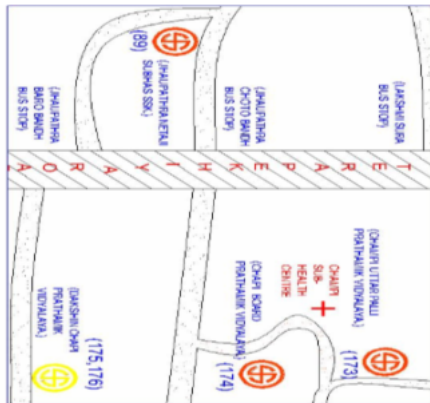

নির্বাচক নিবন্ধন আধিকারিকের স্বাক্ষর

Nazri Naksha

Google Map View

Polling Station Building Front View

Polling Station Front View

Cad View

Key MAP View

1 নাম : সেখ আজিজুল পিতার নাম: সেখ জাসিম বাড়ির নং : n0136 বয়স : 71 লিঙ্গ : পুরুষ	BZW2389351 ফটো উপলব্ধ	2 নাম : সালেহা বিবি স্বামীর নাম: সেখ আজিজুল বাড়ির নং : n0136 বয়স : 62 লিঙ্গ : মহিলা	WB/30/204/468531 ফটো উপলব্ধ	3 নাম : সেক আব্দুল জব্বার পিতার নাম: সেক বাসেদ বাড়ির নং : n0140 বয়স : 35 লিঙ্গ : পুরুষ	TKS1260272 ফটো উপলব্ধ
4 নাম : হাফেজা বিবি স্বামীর নাম: সেক সফিউল্লা বাড়ির নং : n0140 বয়স : 33 লিঙ্গ : মহিলা	TKS1329648 ফটো উপলব্ধ	5 নাম : সেখ মুস্তাফা পিতার নাম: সেক আতিয়ার বাড়ির নং : n0141 বয়স : 54 লিঙ্গ : পুরুষ	WB/30/204/468726 ফটো উপলব্ধ	6 নাম : সেক সামাদ পিতার নাম: সেক আতিয়ার বাড়ির নং : n0141 বয়স : 34 লিঙ্গ : পুরুষ	TKS1535533 ফটো উপলব্ধ
7 নাম : আয়েষাবিবি স্বামীর নাম: সেক মুস্তাফা বাড়ির নং : n0141 বয়স : 50 লিঙ্গ : মহিলা	WB/30/204/468727 ফটো উপলব্ধ	8 নাম : সেক মান্নান পিতার নাম: সেক আতিয়ার রহমান বাড়ির নং : n0141 বয়স : 31 লিঙ্গ : পুরুষ	TKS1535764 ফটো উপলব্ধ	9 নাম : সেখ কেলাম পিতার নাম: সেক গোফুর বাড়ির নং : n0143 বয়স : 59 লিঙ্গ : পুরুষ	WB/30/204/468319 ফটো উপলব্ধ
10 নাম : আসপিয়া বিবি স্বামীর নাম: সেক হরমুজ বাড়ির নং : n0136 বয়স : 32 লিঙ্গ : মহিলা	TKS1535749 ফটো উপলব্ধ	11 নাম : সেক হাবিবুল পিতার নাম: সেক ঝট্টু বাড়ির নং : n0136 বয়স : 32 লিঙ্গ : পুরুষ	TKS1422625 ফটো উপলব্ধ	12 নাম : সেখ সুবান পিতার নাম: রহমান বাড়ির নং : n0137 বয়স : 71 লিঙ্গ : পুরুষ	WB/30/204/468418 ফটো উপলব্ধ
13 নাম : আজমীরা বিবি স্বামীর নাম: সেক সামসুদ্দিন বাড়ির নং : n0137 বয়স : 41 লিঙ্গ : মহিলা	TKS1095322 ফটো উপলব্ধ	14 নাম : সহরী বিবি স্বামীর নাম: সেক সুবান বাড়ির নং : n0137 বয়স : 63 লিঙ্গ : মহিলা	WB/30/204/468168 ফটো উপলব্ধ	15 নাম : সেক সোলেমান পিতার নাম: সেক সুবান বাড়ির নং : n0137 বয়স : 38 লিঙ্গ : পুরুষ	TKS1260264 ফটো উপলব্ধ
16 নাম : সেক সাহালাম পিতার নাম: সেক সুবান বাড়ির নং : n0137 বয়স : 31 লিঙ্গ : পুরুষ	TKS1535517 ফটো উপলব্ধ	17 নাম : সেক সাদেক মায়ের নাম: সাকিনা বিবি বাড়ির নং : n0138 বয়স : 41 লিঙ্গ : পুরুষ	TKS1186048 ফটো উপলব্ধ	18 নাম : মুর্শিদা বিবি স্বামীর নাম: সেখ সাত্তার বাড়ির নং : n0138 বয়স : 41 লিঙ্গ : মহিলা	BZW2264190 ফটো উপলব্ধ
19 নাম : পৌরী কোটাল স্বামীর নাম: অনন্ত কোটাল বাড়ির নং : n0127 বয়স : 37 লিঙ্গ : মহিলা	TKS0701300 ফটো উপলব্ধ	20 নাম : জাহানারা বেগম স্বামীর নাম: সেক ইসমাইল বাড়ির নং : n0129 বয়স : 56 লিঙ্গ : মহিলা	WB/30/204/468720 ফটো উপলব্ধ	21 নাম : সেক সেরিফুল পিতার নাম: সেক সুবান বাড়ির নং : N0137 বয়স : 27 লিঙ্গ : পুরুষ	TKS1852458 ফটো উপলব্ধ
22 নাম : অনন্ত কোটাল পিতার নাম: বিফল কোটাল বাড়ির নং : n0127 বয়স : 48 লিঙ্গ : পুরুষ	BZW2389401 ফটো উপলব্ধ	23 নাম : মঞ্জুরিকা কোটাল স্বামীর নাম: প্রশান্ত কোটাল বাড়ির নং : n0127 বয়স : 49 লিঙ্গ : মহিলা	BZW0917385 ফটো উপলব্ধ	24 নাম : সেখ ইসমাইল পিতার নাম: সেখ দিলজান বাড়ির নং : n0127 বয়স : 64 লিঙ্গ : পুরুষ	WB/30/204/468721 ফটো উপলব্ধ
25 নাম : সেক আজবাহার পিতার নাম: সেক মুস্তাফা বাড়ির নং : n0141 বয়স : 28 লিঙ্গ : মহিলা	TKS1767581 ফটো উপলব্ধ	26 নাম : সেক আসিক আলি পিতার নাম: সেক ইসমাইল বাড়ির নং : n0127 বয়স : 27 লিঙ্গ : পুরুষ	TKS1826007 ফটো উপলব্ধ	27 নাম : সেক আলি আজগর পিতার নাম: সেক আব্দুল কালাম বাড়ির নং : এন0143 বয়স : 26 লিঙ্গ : পুরুষ	TKS1876002 ফটো উপলব্ধ
28 নাম : সামসুদ্দিন সেক পিতার নাম: সেখ সুবান বাড়ির নং : n0137 বয়স : 47 লিঙ্গ : পুরুষ	BZW2007805 ফটো উপলব্ধ	29 নাম : সেক সাইফুল পিতার নাম: সেক আজিজুল বাড়ির নং : n0136 বয়স : 31 লিঙ্গ : পুরুষ	TKS1535509 ফটো উপলব্ধ	30 নাম : সেক সৈয়দ পিতার নাম: সেক আজিজুল বাড়ির নং : n0136 বয়স : 35 লিঙ্গ : পুরুষ	TKS1260249 ফটো উপলব্ধ