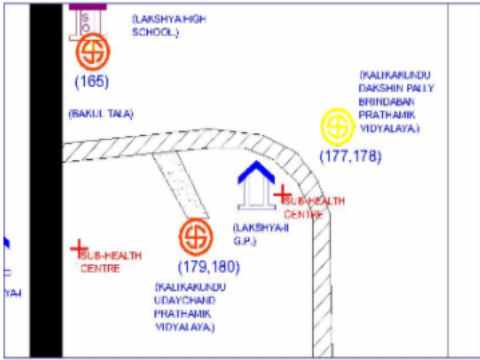

নির্বাচক তালিকা 2026 S25 পশ্চিমবঙ্গ

বিধানসভা নির্বাচনক্ষেত্রের নং, নাম ও সংরক্ষণের স্থিতি : 208 - মহিষাদল (সাধারণ)		অংশ নং : 182			
বিধানসভা নির্বাচনক্ষেত্রটি যে লোকসভা নির্বাচনক্ষেত্রের / ক্ষেত্রসমূহের অন্তর্ভুক্ত তার নং, নাম ও সংরক্ষণ স্থিতি : 30 - তমলুক (সাধারণ)					
1. সংশোধনের পূর্ণ বিবরণ					
সংশোধনের বৎসর :	2026	নির্বাচক তালিকার পরিচিতি :			
ভিত্তি তারিখ :	01-01-2026	বিশেষ নিবিড় সংশোধনী ২০২৬-এর চূড়ান্ত ভোটার তালিকা			
সংশোধনের প্রকৃতি :	বিশেষ নিবিড় সংশোধনী 2026				
প্রকাশনার তারিখ :	28-02-2026				
2. অংশ ও নির্বাচনী এলাকার পূর্ণ বিবরণ :					
অংশের ভাগ নং ও নাম :					
1-কালিকাকুন্ডু (শীমুলতলা বাগানপাড়া)					
2-কালিকাকুন্ডু (কালিতলা পাড়া)					
		প্রধান শহর/গ্রাম	: কালিকা কুণ্ডু		
		ওয়ার্ড	:		
		থানা	: মহিষাদল		
		গ্রাম পঞ্চায়েত	: লক্ষ্যা - 2		
		ব্লক	: মহিষাদল		
		মহকুমা	: হলদিয়া		
		জেলা	: পূর্ব মেদিনীপুর		
		পিন	: 721654		
3. ভোট গ্রহন কেন্দ্রের পূর্ণ বিবরণ :					
ভোট গ্রহন কেন্দ্রের নং, নাম :		ভোট গ্রহন কেন্দ্রের শ্রেণী :		গ্রামীণ	
182 - কালিকাকুন্ডু দঃপল্লী বৃন্দাবন প্রাথমিক বিদ্যালয়		এই অংশে সহায়ক ভোটগ্রহন কেন্দ্রের সংখ্যা		0	
ভোট গ্রহন কেন্দ্রের ঠিকানা :		:			
কালিকাকুন্ডু দঃপল্লী বৃন্দাবন প্রাথমিক বিদ্যালয়, (ক্রম নং-১), কালিকাকুন্ডু					
4. নির্বাচকের সংখ্যা :					
প্রথম ক্রমিক নং	শেষ ক্রমিক নং	মোট সংখ্যা			
		পুরুষ	মহিলা	তৃতীয় লিঙ্গ	মোট
1	1211	610	601	0	1211

নির্বাচক নিবন্ধন আধিকারিকের স্বাক্ষর

Nazri Naksha

Google Map View

Polling Station Building Front View

Polling Station Front View

Cad View

Key MAP View

বিধানসভা নির্বাচনক্ষেত্রের নং, নাম : 208-মহিষদল
ভাগ নং, নাম : 1-কালিকাকুন্ড (শীমুলতলা বাগানপাড়া)