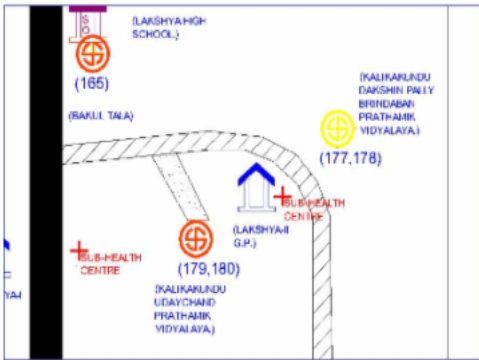

নির্বাচক তালিকা 2026 S25 পশ্চিমবঙ্গ

বিধানসভা নির্বাচনক্ষেত্রের নং, নাম ও সংরক্ষণের স্থিতি : 208 - মহিষাদল (সাধারণ)		অংশ নং : 183			
বিধানসভা নির্বাচনক্ষেত্রটি যে লোকসভা নির্বাচনক্ষেত্রের / ক্ষেত্রসমূহের অন্তর্ভুক্ত তার নং, নাম ও সংরক্ষণ স্থিতি : 30 - তমলুক (সাধারণ)					
1. সংশোধনের পূর্ণ বিবরণ					
সংশোধনের বৎসর :	2026	নির্বাচক তালিকার পরিচিতি :			
ভিত্তি তারিখ :	01-01-2026	বিশেষ নিবিড় সংশোধনী ২০২৬-এর চূড়ান্ত ভোটার তালিকা			
সংশোধনের প্রকৃতি :	বিশেষ নিবিড় সংশোধনী 2026				
প্রকাশনার তারিখ :	28-02-2026				
2. অংশ ও নির্বাচনী এলাকার পূর্ণ বিবরণ :					
অংশের ভাগ নং ও নাম :					
1-কালিকাকুন্ডু (কুইল্যা ও দোলুইপাড়া)					
2-কালিকাকুন্ডু (মুসলমানপাড়া)					
		প্রধান শহর/গ্রাম	: কালিকা কুণ্ডু		
		ওয়ার্ড	:		
		থানা	: মহিষাদল		
		গ্রাম পঞ্চগায়েত	: লক্ষ্যা - 2		
		ব্লক	: মহিষাদল		
		মহকুমা	: হলদিয়া		
		জেলা	: পূর্ব মেদিনীপুর		
		পিন	: 721654		
3. ভোট গ্রহন কেন্দ্রের পূর্ণ বিবরণ :					
ভোট গ্রহন কেন্দ্রের নং, নাম :		ভোট গ্রহন কেন্দ্রের শ্রেণী :		গ্রামীণ	
183 - কালিকাকুন্ডু দঃপল্লী বৃন্দাবন প্রাথমিক বিদ্যালয়		এই অংশে সহায়ক ভোটগ্রহন কেন্দ্রের সংখ্যা		0	
ভোট গ্রহন কেন্দ্রের ঠিকানা :		:			
কালিকাকুন্ডু দঃপল্লী বৃন্দাবন প্রাথমিক বিদ্যালয়, (ক্রম নং-২), কালিকাকুন্ডু					
4. নির্বাচকের সংখ্যা :					
প্রথম ক্রমিক নং	শেষ ক্রমিক নং	মোট সংখ্যা			
		পুরুষ	মহিলা	তৃতীয় লিঙ্গ	মোট
1	1173	596	577	0	1173

নির্বাচক নিবন্ধন আধিকারিকের স্বাক্ষর

Nazri Naksha

Google Map View

Polling Station Building Front View

Polling Station Front View

Cad View

Key MAP View

বিধানসভা নির্বাচনক্ষেত্রের নং, নাম : 208-মহিষাদল
ভাগ নং, নাম : 1-কালিকাকুন্ড (কুইল্যা ও দোলুইপাড়া)