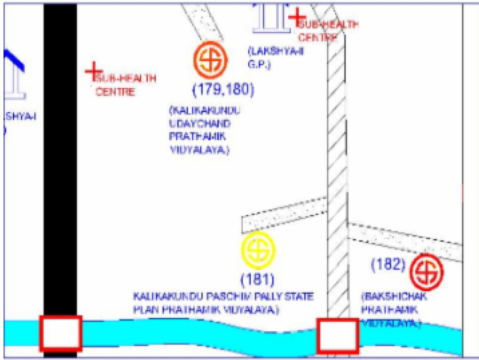

নির্বাচক নিবন্ধন আধিকারিকের স্বাক্ষর

Nazri Naksha

Google Map View

Polling Station Building Front View

Polling Station Front View

Cad View

Key MAP View

1 নাম : হাসিনা বিবি স্বামীর নাম: সেখ আমিন বাড়ির নং : n0020 বয়স : 64 লিঙ্গ : মহিলা	BZW1291111	ফটো উপলব্ধ	2 নাম : সেকিলা বিবি স্বামীর নাম: সেখ ইসরাইল বাড়ির নং : n0021 বয়স : 40 লিঙ্গ : মহিলা	TKS0723460	ফটো উপলব্ধ	3 নাম : সেক আমিন পিতার নাম: সেক উমার বাড়ির নং : n0020 বয়স : 70 লিঙ্গ : পুরুষ	BZW1290881	ফটো উপলব্ধ
4 নাম : সেক সাবির ইল্লাহ পিতার নাম: সেক ইব্রাহিম বাড়ির নং : n0065 বয়স : 25 লিঙ্গ : পুরুষ	TKS2008332	ফটো উপলব্ধ	5 নাম : দেবশ্রী কয়াল স্বামীর নাম: নবকুমার কয়াল বাড়ির নং : এন0159 বয়স : 28 লিঙ্গ : মহিলা	TKS1873926	ফটো উপলব্ধ	6 নাম : সৌমিত্র কয়াল পিতার নাম: অশোক কয়াল বাড়ির নং : n0096 বয়স : 25 লিঙ্গ : পুরুষ	TKS2008142	ফটো উপলব্ধ
7 নাম : মালতীরানী কর স্বামীর নাম: সুধীরচন্দ্র কর বাড়ির নং : n0057 বয়স : 62 লিঙ্গ : মহিলা	WB/30/204/480217	ফটো উপলব্ধ	8 নাম : কাকলী কর(প্রামানিক) স্বামীর নাম: দীপক প্রামানিক বাড়ির নং : n0019 বয়স : 34 লিঙ্গ : মহিলা	TKS1489152	ফটো উপলব্ধ	9 নাম : দোলন খাঁড়া সিং স্বামীর নাম: সুমিত্র কুমার সিং বাড়ির নং : এন0021 বয়স : 24 লিঙ্গ : মহিলা	TKS2069458	ফটো উপলব্ধ
10 নাম : আরফান আলি খাঁন পিতার নাম: জমিদ আলি খাঁন বাড়ির নং : n0002 বয়স : 43 লিঙ্গ : পুরুষ	BZW2013357	ফটো উপলব্ধ	11 নাম : নাসিমা বেগম স্বামীর নাম: আরফান আলি খাঁন বাড়ির নং : n0002 বয়স : 44 লিঙ্গ : মহিলা	BZW2334852	ফটো উপলব্ধ	12 নাম : জয়নব বিবি স্বামীর নাম: জমিদ আলি খাঁ বাড়ির নং : n0002 বয়স : 64 লিঙ্গ : মহিলা	BZW1290873	ফটো উপলব্ধ
13 নাম : ইমরান আলি খাঁন পিতার নাম: জমিদ আলি খাঁন বাড়ির নং : n0002 বয়স : 44 লিঙ্গ : পুরুষ	BZW2013340	ফটো উপলব্ধ	14 নাম : জমিদ আলি খাঁন পিতার নাম: খুদি খাঁন বাড়ির নং : n0002 বয়স : 69 লিঙ্গ : পুরুষ	BZW1272426	ফটো উপলব্ধ	15 নাম : রোজিনা বিবি স্বামীর নাম: ইমরান আলি খান বাড়ির নং : এন002 বয়স : 28 লিঙ্গ : মহিলা	AKQ1990514	ফটো উপলব্ধ
16 নাম : সোমনাথ মাজী পিতার নাম: নরেন চন্দ্র মাজী বাড়ির নং : n0100 বয়স : 25 লিঙ্গ : পুরুষ	TKS2008472	ফটো উপলব্ধ	17 নাম : পুতুলরানী গিরি স্বামীর নাম: বিভাষচন্দ্র গিরি বাড়ির নং : n0100 বয়স : 46 লিঙ্গ : মহিলা	CMF2447571	ফটো উপলব্ধ	18 নাম : সেক মুস্তাক হাবিবুল্লা পিতার নাম: সেক সামাদ বাড়ির নং : n0100 বয়স : 25 লিঙ্গ : পুরুষ	TKS2008670	ফটো উপলব্ধ
19 নাম : তনুশ্রী মন্ডল ধাড়া স্বামীর নাম: বিক্রম ধাড়া বাড়ির নং : এন0140 বয়স : 23 লিঙ্গ : মহিলা	TKS2255347	ফটো উপলব্ধ	20 নাম : সৃজিত গিরি পিতার নাম: শান্তি গিরি বাড়ির নং : n0140 বয়স : 27 লিঙ্গ : পুরুষ	TKS2008480	ফটো উপলব্ধ	21 নাম : বিভাষচন্দ্র গিরি পিতার নাম: নিরঞ্জন গিরি বাড়ির নং : n0100 বয়স : 50 লিঙ্গ : পুরুষ	CMF2447670	ফটো উপলব্ধ
22 নাম : তাপসী গিরি গোস্বামী পিতার নাম: সুভাষচন্দ্র গিরি গোস্বামী বাড়ির নং : n0133 বয়স : 27 লিঙ্গ : মহিলা	TKS2008886	ফটো উপলব্ধ	23 নাম : সুরাজিৎ গিরি গোস্বামী পিতার নাম: সঞ্জয় গিরি গোস্বামী বাড়ির নং : এন0133 বয়স : 23 লিঙ্গ : পুরুষ	TKS2155695	ফটো উপলব্ধ	24 নাম : বিশ্বজিৎ গিরি গোস্বামী পিতার নাম: স্বপ্ন গিরি গোস্বামী বাড়ির নং : এন0133 বয়স : 25 লিঙ্গ : পুরুষ	TKS2155711	ফটো উপলব্ধ
25 নাম : কৃষ্ণ গিরি গোস্বামী পিতার নাম: সুভাষ চন্দ্র গিরি গোস্বামী বাড়ির নং : এন0133 বয়স : 25 লিঙ্গ : পুরুষ	TKS2155737	ফটো উপলব্ধ	26 নাম : গণেশ গিরি গোস্বামী পিতার নাম: সিদ্ধার্থ গিরি গোস্বামী বাড়ির নং : এন0131 বয়স : 27 লিঙ্গ : পুরুষ	TKS2163863	ফটো উপলব্ধ	27 নাম : মন্থা গিরিগোস্বামী পিতার নাম: ভানু গিরিগোস্বামী বাড়ির নং : n0045 বয়স : 74 লিঙ্গ : পুরুষ	WB/30/204/480077	ফটো উপলব্ধ
28 নাম : দিব্যেন্দু গোস্বামী পিতার নাম: মন্থা গোস্বামী বাড়ির নং : n0045 বয়স : 41 লিঙ্গ : পুরুষ	BZW2268936	ফটো উপলব্ধ	29 নাম : পার্বতী গোস্বামী স্বামীর নাম: দিব্যেন্দু গোস্বামী বাড়ির নং : n0045 বয়স : 33 লিঙ্গ : মহিলা	TKS1424738	ফটো উপলব্ধ	30 নাম : মঞ্জরী গিরিগোস্বামী স্বামীর নাম: মন্থা গিরিগোস্বামী বাড়ির নং : n0045 বয়স : 68 লিঙ্গ : মহিলা	WB/30/204/480212	ফটো উপলব্ধ