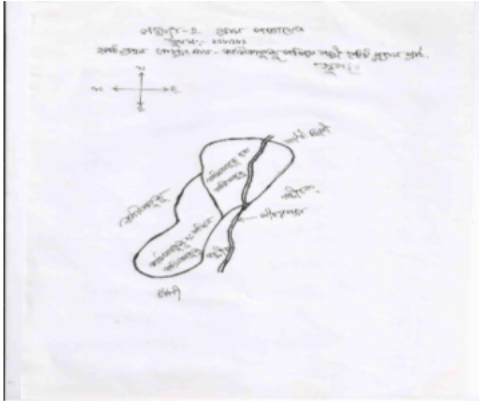

নির্বাচক নিবন্ধন আধিকারিকের স্বাক্ষর

Nazri Naksha

Google Map View

Polling Station Building Front View

Polling Station Front View

Cad View

Key MAP View

1 নাম : হাসিনা বিবি স্বামীর নাম: সেখ আমিন বাড়ির নং : n0020 বয়স : 64 লিঙ্গ : মহিলা	BZW1291111	ফটো উপলব্ধ	2 নাম : সেকিলা বিবি স্বামীর নাম: সেখ ইসরাইল বাড়ির নং : n0021 বয়স : 40 লিঙ্গ : মহিলা	TKS0723460	ফটো উপলব্ধ	3 নাম : সেক আমিন পিতার নাম: সেক উমার বাড়ির নং : n0020 বয়স : 70 লিঙ্গ : পুরুষ	BZW1290881	ফটো উপলব্ধ
4 নাম : সেক সাবির ইল্লাহ পিতার নাম: সেক ইব্রাহিম বাড়ির নং : n0065 বয়স : 25 লিঙ্গ : পুরুষ	TKS2008332	ফটো উপলব্ধ	5 নাম : দেবশ্রী কয়াল স্বামীর নাম: নবকুমার কয়াল বাড়ির নং : এন0159 বয়স : 28 লিঙ্গ : মহিলা	TKS1873926	ফটো উপলব্ধ	6 নাম : সৌমিত্র কয়াল পিতার নাম: অশোক কয়াল বাড়ির নং : n0096 বয়স : 25 লিঙ্গ : পুরুষ	TKS2008142	ফটো উপলব্ধ
7 নাম : মালতীরানী কর স্বামীর নাম: সুধীরচন্দ্র কর বাড়ির নং : n0057 বয়স : 62 লিঙ্গ : মহিলা	WB/30/204/480217	ফটো উপলব্ধ	8 নাম : কাকলী কর(প্রামানিক) স্বামীর নাম: দীপক প্রামানিক বাড়ির নং : n0019 বয়স : 34 লিঙ্গ : মহিলা	TKS1489152	ফটো উপলব্ধ	9 নাম : দোলন খাঁড়া সিং স্বামীর নাম: সুমিত্র কুমার সিং বাড়ির নং : এন0021 বয়স : 24 লিঙ্গ : মহিলা	TKS2069458	ফটো উপলব্ধ
10 নাম : আরফান আলি খাঁন পিতার নাম: জমিদ আলি খাঁন বাড়ির নং : n0002 বয়স : 43 লিঙ্গ : পুরুষ	BZW2013357	ফটো উপলব্ধ	11 নাম : নাসিমা বেগম স্বামীর নাম: আরফান আলি খাঁন বাড়ির নং : n0002 বয়স : 44 লিঙ্গ : মহিলা	BZW2334852	ফটো উপলব্ধ	12 নাম : জয়নব বিবি স্বামীর নাম: জমিদ আলি খাঁ বাড়ির নং : n0002 বয়স : 64 লিঙ্গ : মহিলা	BZW1290873	ফটো উপলব্ধ
13 নাম : ইমরান আলি খাঁন পিতার নাম: জমিদ আলি খাঁন বাড়ির নং : n0002 বয়স : 44 লিঙ্গ : পুরুষ	BZW2013340	ফটো উপলব্ধ	14 নাম : জমিদ আলি খাঁন পিতার নাম: খুদি খাঁন বাড়ির নং : n0002 বয়স : 69 লিঙ্গ : পুরুষ	BZW1272426	ফটো উপলব্ধ	15 নাম : রোজিনা বিবি স্বামীর নাম: ইমরান আলি খান বাড়ির নং : এন002 বয়স : 28 লিঙ্গ : মহিলা	AKQ1990514	ফটো উপলব্ধ
16 নাম : সোমনাথ মাজী পিতার নাম: নরেন চন্দ্র মাজী বাড়ির নং : n0100 বয়স : 25 লিঙ্গ : পুরুষ	TKS2008472	ফটো উপলব্ধ	17 নাম : পুতুলরানী গিরি স্বামীর নাম: বিভাষচন্দ্র গিরি বাড়ির নং : n0100 বয়স : 46 লিঙ্গ : মহিলা	CMF2447571	ফটো উপলব্ধ	18 নাম : সেক মুস্তাক হাবিবুল্লা পিতার নাম: সেক সামাদ বাড়ির নং : n0100 বয়স : 25 লিঙ্গ : পুরুষ	TKS2008670	ফটো উপলব্ধ
19 নাম : তনুশ্রী মন্ডল ধাড়া স্বামীর নাম: বিক্রম ধাড়া বাড়ির নং : এন0140 বয়স : 23 লিঙ্গ : মহিলা	TKS2255347	ফটো উপলব্ধ	20 নাম : সৃজিত গিরি পিতার নাম: শান্তি গিরি বাড়ির নং : n0140 বয়স : 27 লিঙ্গ : পুরুষ	TKS2008480	ফটো উপলব্ধ	21 নাম : বিভাষচন্দ্র গিরি পিতার নাম: নিরঞ্জন গিরি বাড়ির নং : n0100 বয়স : 50 লিঙ্গ : পুরুষ	CMF2447670	ফটো উপলব্ধ
22 নাম : তাপসী গিরি গোস্বামী পিতার নাম: সুভাষচন্দ্র গিরি গোস্বামী বাড়ির নং : n0133 বয়স : 27 লিঙ্গ : মহিলা	TKS2008886	ফটো উপলব্ধ	23 নাম : সুরাজিৎ গিরি গোস্বামী পিতার নাম: সঞ্জয় গিরি গোস্বামী বাড়ির নং : এন0133 বয়স : 23 লিঙ্গ : পুরুষ	TKS2155695	ফটো উপলব্ধ	24 নাম : বিশ্বজিৎ গিরি গোস্বামী পিতার নাম: স্বপ্ন গিরি গোস্বামী বাড়ির নং : এন0133 বয়স : 25 লিঙ্গ : পুরুষ	TKS2155711	ফটো উপলব্ধ
25 নাম : কৃষ্ণ গিরি গোস্বামী পিতার নাম: সুভাষ চন্দ্র গিরি গোস্বামী বাড়ির নং : এন0133 বয়স : 25 লিঙ্গ : পুরুষ	TKS2155737	ফটো উপলব্ধ	26 নাম : গণেশ গিরি গোস্বামী পিতার নাম: সিদ্ধার্থ গিরি গোস্বামী বাড়ির নং : এন0131 বয়স : 27 লিঙ্গ : পুরুষ	TKS2163863	ফটো উপলব্ধ	27 নাম : মন্থা গিরিগোস্বামী পিতার নাম: ভানু গিরিগোস্বামী বাড়ির নং : n0045 বয়স : 74 লিঙ্গ : পুরুষ	WB/30/204/480077	ফটো উপলব্ধ
28 নাম : দিব্যেন্দু গোস্বামী পিতার নাম: মন্থা গোস্বামী বাড়ির নং : n0045 বয়স : 41 লিঙ্গ : পুরুষ	BZW2268936	ফটো উপলব্ধ	29 নাম : পার্বতী গোস্বামী স্বামীর নাম: দিব্যেন্দু গোস্বামী বাড়ির নং : n0045 বয়স : 33 লিঙ্গ : মহিলা	TKS1424738	ফটো উপলব্ধ	30 নাম : মঞ্জরী গিরিগোস্বামী স্বামীর নাম: মন্থা গিরিগোস্বামী বাড়ির নং : n0045 বয়স : 68 লিঙ্গ : মহিলা	WB/30/204/480212	ফটো উপলব্ধ