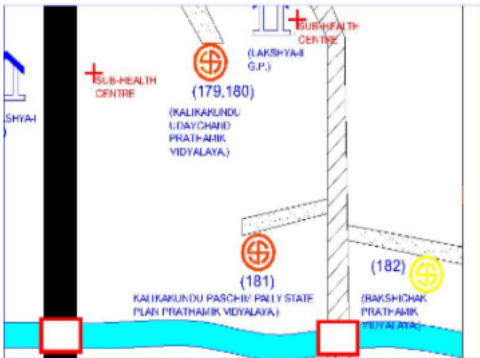

নির্বাচক নিবন্ধন আধিকারিকের স্বাক্ষর

Nazri Naksha

Google Map View

Polling Station Building Front View

Polling Station Front View

Cad View

Key MAP View

1	WB/30/204/480191	নাম : শ্যামাপদ আচার্য পিতার নাম: অমল্যচরণ আচার্য বাড়ির নং : n0117 বয়স : 62 লিঙ্গ : পুরুষ	ফটো উপলব্ধ	2	WB/30/204/480820	নাম : সীমারানী আচার্য স্বামীর নাম: শ্যামাপদ আচার্য বাড়ির নং : n0117 বয়স : 60 লিঙ্গ : মহিলা	ফটো উপলব্ধ	3	WB/30/204/480473	নাম : ভোলানাথ আচার্য পিতার নাম: গুনাধর আচার্য বাড়ির নং : n0119 বয়স : 69 লিঙ্গ : পুরুষ	ফটো উপলব্ধ
4	WB/30/204/480821	নাম : সন্ধ্যারানী আচার্য স্বামীর নাম: ভোলানাথ আচার্য বাড়ির নং : n0119 বয়স : 66 লিঙ্গ : মহিলা	ফটো উপলব্ধ	5	BZW1273374	নাম : লবকুমার আচার্য পিতার নাম: ভোলানাথ আচার্য বাড়ির নং : n0119 বয়স : 47 লিঙ্গ : পুরুষ	ফটো উপলব্ধ	6	TKS1425057	নাম : সরস্বতী আচার্য স্বামীর নাম: লবকুমার আচার্য বাড়ির নং : n0119 বয়স : 38 লিঙ্গ : মহিলা	ফটো উপলব্ধ
7	TKS1929041	নাম : সন্ধ্যারানী আচার্য স্বামীর নাম: আদিত্য আচার্য বাড়ির নং : n0123 বয়স : 66 লিঙ্গ : মহিলা	ফটো উপলব্ধ	8	TKS1929033	নাম : শ্রীমন্ত আচার্য পিতার নাম: আদিত্য আচার্য বাড়ির নং : n0123 বয়স : 49 লিঙ্গ : পুরুষ	ফটো উপলব্ধ	9	BZW2014256	নাম : সীমারানী আচার্য স্বামীর নাম: শ্রীমন্ত আচার্য বাড়ির নং : n0123 বয়স : 40 লিঙ্গ : মহিলা	ফটো উপলব্ধ
10	WB/30/204/480664	নাম : শক্তিপদ আচার্য পিতার নাম: অমল্যচরণ আচার্য বাড়ির নং : n0130 বয়স : 73 লিঙ্গ : পুরুষ	ফটো উপলব্ধ	11	WB/30/204/480927	নাম : অঞ্জনা আচার্য স্বামীর নাম: শক্তিপদ আচার্য বাড়ির নং : n0130 বয়স : 64 লিঙ্গ : মহিলা	ফটো উপলব্ধ	12	BZW1274000	নাম : মৃত্যুঞ্জয় আচার্য পিতার নাম: শক্তিপদ আচার্য বাড়ির নং : n0130 বয়স : 47 লিঙ্গ : পুরুষ	ফটো উপলব্ধ
13	BZW2014249	নাম : সরস্বতী আচার্য স্বামীর নাম: মৃত্যুঞ্জয় আচার্য বাড়ির নং : n0130 বয়স : 44 লিঙ্গ : মহিলা	ফটো উপলব্ধ	14	WB/30/204/480616	নাম : বিশ্বনাথ আচার্য পিতার নাম: গুনাধর আচার্য বাড়ির নং : n0131 বয়স : 81 লিঙ্গ : পুরুষ	ফটো উপলব্ধ	15	WB/30/204/480597	নাম : কালিপদ আচার্য পিতার নাম: বিশ্বনাথ আচার্য বাড়ির নং : n0131 বয়স : 53 লিঙ্গ : পুরুষ	ফটো উপলব্ধ
16	WB/30/204/480615	নাম : বীণাপানি আচার্য স্বামীর নাম: বিশ্বনাথ আচার্য বাড়ির নং : n0131 বয়স : 74 লিঙ্গ : মহিলা	ফটো উপলব্ধ	17	BZW2268415	নাম : সঞ্জীব আচার্য পিতার নাম: গুরুপ্রসাদ আচার্য বাড়ির নং : n0137 বয়স : 43 লিঙ্গ : পুরুষ	ফটো উপলব্ধ	18	TKS1425107	নাম : চৈতালি (পুঞ্জ) আচার্য স্বামীর নাম: সঞ্জীব আচার্য বাড়ির নং : n0137 বয়স : 37 লিঙ্গ : মহিলা	ফটো উপলব্ধ
19	BZW2524155	নাম : পিন্টু আচার্য পিতার নাম: বিষ্ণুপদ আচার্য বাড়ির নং : n0137 বয়স : 37 লিঙ্গ : পুরুষ	ফটো উপলব্ধ	20	TKS1537505	নাম : তাপস আচার্য মায়ের নাম: বন্দনা বালা আচার্য বাড়ির নং : n0137 বয়স : 31 লিঙ্গ : পুরুষ	ফটো উপলব্ধ	21	TKS0728550	নাম : দেবশীষ আচার্য পিতার নাম: স্বদেশ রঞ্জন আচার্য বাড়ির নং : n0118 বয়স : 40 লিঙ্গ : পুরুষ	ফটো উপলব্ধ
22	TKS1929017	নাম : বর্গারানী আচার্য স্বামীর নাম: ভক্তপ্রসাদ আচার্য বাড়ির নং : n0129 বয়স : 62 লিঙ্গ : মহিলা	ফটো উপলব্ধ	23	WB/30/204/480190	নাম : চিত্তরঞ্জন আচার্য পিতার নাম: আশুতোষ আচার্য বাড়ির নং : n0132 বয়স : 69 লিঙ্গ : পুরুষ	ফটো উপলব্ধ	24	WB/30/204/480666	নাম : মনোরঞ্জন আচার্য পিতার নাম: আশুতোষ আচার্য বাড়ির নং : n0132 বয়স : 60 লিঙ্গ : পুরুষ	ফটো উপলব্ধ
25	WB/30/204/480667	নাম : বিজলী আচার্য স্বামীর নাম: মনোরঞ্জন আচার্য বাড়ির নং : n0132 বয়স : 55 লিঙ্গ : মহিলা	ফটো উপলব্ধ	26	BZW2014264	নাম : কাননবালা আচার্য স্বামীর নাম: প্রতাপ আচার্য বাড়ির নং : n0132 বয়স : 61 লিঙ্গ : মহিলা	ফটো উপলব্ধ	27	TKS1703776	নাম : আল্পনা আচার্য স্বামীর নাম: বিজয় আচার্য বাড়ির নং : n0137 বয়স : 30 লিঙ্গ : মহিলা	ফটো উপলব্ধ
28	TKS1425040	নাম : শিপ্রা রানী আচার্য স্বামীর নাম: সমীরন আচার্য বাড়ির নং : n0117 বয়স : 32 লিঙ্গ : মহিলা	ফটো উপলব্ধ	29	BZW2335057	নাম : সমীরন আচার্য পিতার নাম: শ্যামাপদ আচার্য বাড়ির নং : n0117 বয়স : 40 লিঙ্গ : পুরুষ	ফটো উপলব্ধ	30	TKS1123181	নাম : সোমনাথ আচার্য পিতার নাম: শ্যামাপদ আচার্য বাড়ির নং : n0117 বয়স : 40 লিঙ্গ : পুরুষ	ফটো উপলব্ধ