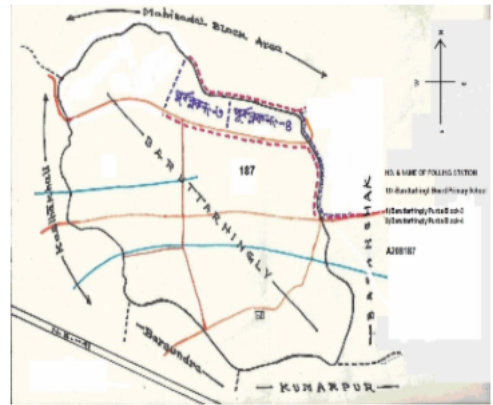

Key MAP View