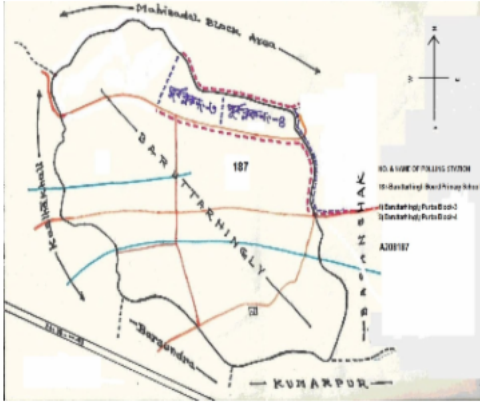

Nazri Naksha