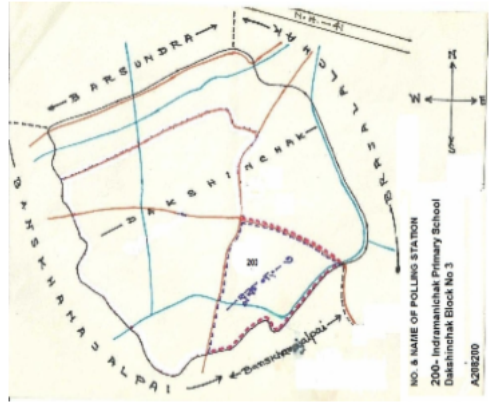

নির্বাচক নিবন্ধন আধিকারিকের স্বাক্ষর

Nazri Naksha

Google Map View

Polling Station Building Front View

Polling Station Front View

Cad View

Key MAP View

1 নাম : রীনারানী দাস(পাল) স্বামীর নাম: গৌরাজ পাল বাড়ির নং : n0107 বয়স : 36 লিঙ্গ : মহিলা	TKS1194091 ফটো উপলব্ধ	2 নাম : মৌসুমী মিশ্র (উথাসিনী) স্বামীর নাম: দূর্গাপদ উথাসিনী বাড়ির নং : n0153 বয়স : 35 লিঙ্গ : মহিলা	TKS1194380 ফটো উপলব্ধ	3 নাম : সঙ্গীতা মিশ্র (উথাসিনী) স্বামীর নাম: মহাদেব উথাসিনী বাড়ির নং : n0155 বয়স : 32 লিঙ্গ : মহিলা	TKS1432590 ফটো উপলব্ধ
4 নাম : অনিমা দাস (পাল) স্বামীর নাম: বিধান পাল বাড়ির নং : n0142 বয়স : 33 লিঙ্গ : মহিলা	TKS1543271 ফটো উপলব্ধ	5 নাম : টুম্পা মাইতি (পাল) স্বামীর নাম: শংকর প্রসাদ পাল বাড়ির নং : n0165 বয়স : 33 লিঙ্গ : মহিলা	TKS1791243 ফটো উপলব্ধ	6 নাম : মহাদেব উথাসিনী পিতার নাম: সুনীল উথাসিনী বাড়ির নং : n0156 বয়স : 44 লিঙ্গ : পুরুষ	CCJ2217586 ফটো উপলব্ধ
7 নাম : সুনীল উথাসিনী পিতার নাম: হরিপদ উথাসিনী বাড়ির নং : n0160 বয়স : 70 লিঙ্গ : পুরুষ	WB/30/205/036796 ফটো উপলব্ধ	8 নাম : ভগবতী উথাসিনী স্বামীর নাম: কালিপদ উথাসিনী বাড়ির নং : n0060 বয়স : 62 লিঙ্গ : মহিলা	CCJ3083110 ফটো উপলব্ধ	9 নাম : আদিত্য উথাসিনী পিতার নাম: কালিপদ উথাসিনী বাড়ির নং : n0060 বয়স : 39 লিঙ্গ : পুরুষ	CCJ3259652 ফটো উপলব্ধ
10 নাম : দিপালী ভট্টাচার্য উথাসিনী স্বামীর নাম: আদিত্য উথাসিনী বাড়ির নং : n0060 বয়স : 31 লিঙ্গ : মহিলা	TKS1624204 ফটো উপলব্ধ	11 নাম : ভবানী উথাসিনী স্বামীর নাম: সুনীল উথাসিনী বাড়ির নং : n0154 বয়স : 63 লিঙ্গ : মহিলা	WB/30/205/036280 ফটো উপলব্ধ	12 নাম : দূর্গাপদ উথাসিনী পিতার নাম: সুনীল উথাসিনী বাড়ির নং : n0152 বয়স : 39 লিঙ্গ : পুরুষ	CCJ3005345 ফটো উপলব্ধ
13 নাম : সীমারানী কয়াল স্বামীর নাম: স্বপন কয়াল বাড়ির নং : n0072 বয়স : 54 লিঙ্গ : মহিলা	WB/30/205/036162 ফটো উপলব্ধ	14 নাম : স্বপন কয়াল পিতার নাম: অনিল কয়াল বাড়ির নং : n0072 বয়স : 58 লিঙ্গ : পুরুষ	WB/30/205/036033 ফটো উপলব্ধ	15 নাম : সন্ধ্যা কয়াল স্বামীর নাম: অনিল কয়াল বাড়ির নং : n0072 বয়স : 79 লিঙ্গ : মহিলা	WB/30/205/036026 ফটো উপলব্ধ
16 নাম : নির্মালা কয়াল পিতার নাম: অজিত কয়াল বাড়ির নং : n0059 বয়স : 62 লিঙ্গ : মহিলা	WB/30/205/036198 ফটো উপলব্ধ	17 নাম : সন্ধ্যা কয়াল স্বামীর নাম: শিবায়ন কয়াল বাড়ির নং : n0073 বয়স : 55 লিঙ্গ : মহিলা	WB/30/205/036321 ফটো উপলব্ধ	18 নাম : শিবায়ন কয়াল পিতার নাম: অনন্ত কয়াল বাড়ির নং : n0073 বয়স : 59 লিঙ্গ : পুরুষ	WB/30/205/036146 ফটো উপলব্ধ
19 নাম : সীতারাম কয়াল পিতার নাম: অজিত কয়াল বাড়ির নং : n0058 বয়স : 66 লিঙ্গ : পুরুষ	WB/30/205/036356 ফটো উপলব্ধ	20 নাম : সরস্বতী কয়াল স্বামীর নাম: সীতারাম কয়াল বাড়ির নং : n0058 বয়স : 57 লিঙ্গ : মহিলা	CCJ3083128 ফটো উপলব্ধ	21 নাম : রূপ কুমার কয়াল পিতার নাম: সীতারাম কয়াল বাড়ির নং : এন0058 বয়স : 24 লিঙ্গ : পুরুষ	TKS2101228 ফটো উপলব্ধ
22 নাম : রবিশঙ্কর কয়াল পিতার নাম: স্বপন কয়াল বাড়ির নং : এন0072 বয়স : 25 লিঙ্গ : পুরুষ	TKS2102374 ফটো উপলব্ধ	23 নাম : বিজলী কর স্বামীর নাম: বিষ্ণুপদ কর বাড়ির নং : n0150 বয়স : 53 লিঙ্গ : মহিলা	CCJ3260080 ফটো উপলব্ধ	24 নাম : বিষ্ণুপদ কর পিতার নাম: অনাদি চরন কর বাড়ির নং : n0149 বয়স : 60 লিঙ্গ : পুরুষ	CCJ3260072 ফটো উপলব্ধ
25 নাম : হরেকৃষ্ণ কর পিতার নাম: নারায়ন কর বাড়ির নং : n0148 বয়স : 37 লিঙ্গ : পুরুষ	TKS1194166 ফটো উপলব্ধ	26 নাম : জল্পনা কর স্বামীর নাম: নারায়ন কর বাড়ির নং : n0147 বয়স : 62 লিঙ্গ : মহিলা	CCJ3260106 ফটো উপলব্ধ	27 নাম : নারায়ন কর পিতার নাম: অনাদিচরন কর বাড়ির নং : n0146 বয়স : 69 লিঙ্গ : পুরুষ	CCJ3260098 ফটো উপলব্ধ
28 নাম : বিল্বপদ কর পিতার নাম: অনাদিচরন কর বাড়ির নং : n0139 বয়স : 62 লিঙ্গ : পুরুষ	CCJ3260114 ফটো উপলব্ধ	29 নাম : সন্ধ্যারানী কর স্বামীর নাম: বিল্বপদ কর বাড়ির নং : n0138 বয়স : 57 লিঙ্গ : মহিলা	CCJ3260122 ফটো উপলব্ধ	30 নাম : সঞ্জীব কর পিতার নাম: রবীন্দ্রনাথ কর বাড়ির নং : n0137 বয়স : 31 লিঙ্গ : পুরুষ	TKS1543263 ফটো উপলব্ধ