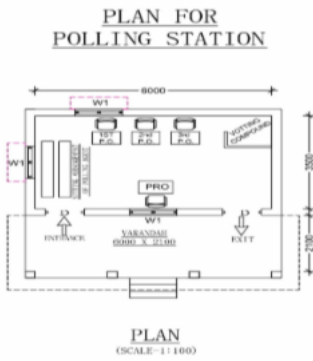

নির্বাচক নিবন্ধন আধিকারিকের স্বাক্ষর

Nazri Naksha

Google Map View

Polling Station Building Front View

Polling Station Front View

Cad View

Key MAP View

বিধানসভা নির্বাচনক্ষেত্রের নং, নাম : 208-মহিষাদল  
ভাগ নং, নাম : 1-বাড় উত্তর হিংলি পূর্ব ব্লকনং-2