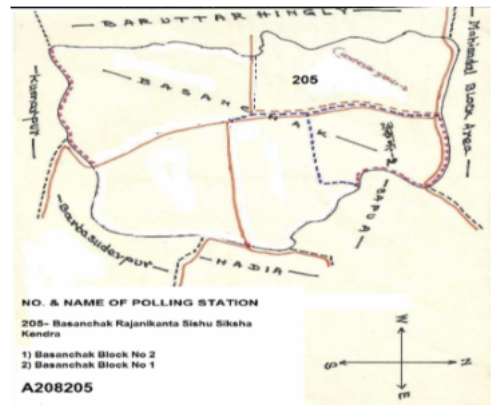

Key MAP View