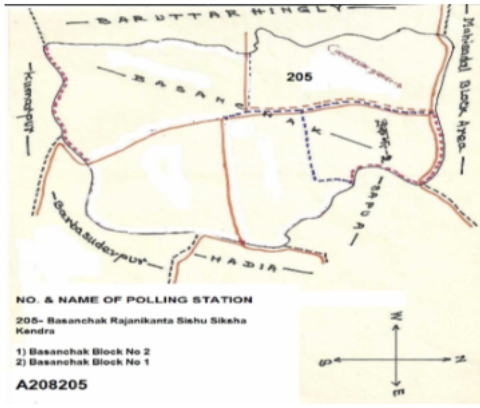

Nazri Naksha