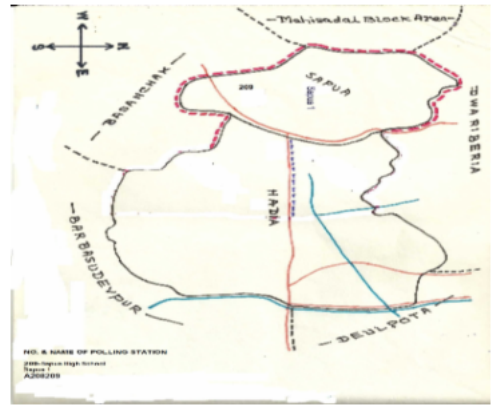

Key MAP View