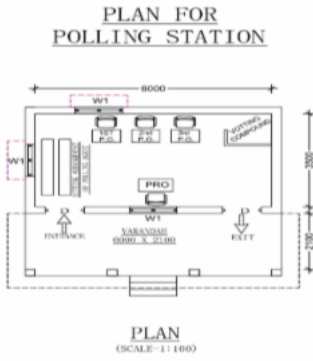

নির্বাচক নিবন্ধন আধিকারিকের স্বাক্ষর

Nazri Naksha

Google Map View

Polling Station Building Front View

Polling Station Front View

Cad View

Key MAP View

1 নাম : তারারানী কপাট স্বামীর নাম: নারায়ন কপাট বাড়ির নং : n0017 বয়স : 67 লিঙ্গ : মহিলা	WB/30/205/060100	2 নাম : মোহন চন্দ্র কপাট পিতার নাম: নারায়ন কপাট বাড়ির নং : n0017 বয়স : 47 লিঙ্গ : পুরুষ	CCJ2637924	3 নাম : লিছু কপাট স্বামীর নাম: মধু কপাট বাড়ির নং : n0017 বয়স : 59 লিঙ্গ : মহিলা	WB/30/205/060360
4 নাম : পূর্ণ চন্দ্র কপাট পিতার নাম: মধু কপাট বাড়ির নং : n0017 বয়স : 38 লিঙ্গ : পুরুষ	TKS0841866	5 নাম : যমুনা রানী কপাট পিতার নাম: মধু কপাট বাড়ির নং : n0017 বয়স : 34 লিঙ্গ : মহিলা	TKS1435882	6 নাম : হরিপদ কপাট পিতার নাম: গোপাল কপাট বাড়ির নং : n0017 বয়স : 53 লিঙ্গ : পুরুষ	WB/30/205/060199
7 নাম : অনিমা কপাট স্বামীর নাম: হরিপদ কপাট বাড়ির নং : n0017 বয়স : 49 লিঙ্গ : মহিলা	CCJ2637932	8 নাম : সনাতন কপাট পিতার নাম: হরিপদ কপাট বাড়ির নং : n0017 বয়স : 28 লিঙ্গ : পুরুষ	TKS1828177	9 নাম : দেবপ্রসাদ কপাট পিতার নাম: হরিপদ কপাট বাড়ির নং : n0193 বয়স : 30 লিঙ্গ : পুরুষ	TKS1709500
10 নাম : লক্ষ্মন কপাট পিতার নাম: মোহন কপাট বাড়ির নং : 0000 বয়স : 24 লিঙ্গ : পুরুষ	TKS2177145	11 নাম : নারায়ন কপাট পিতার নাম: গোপাল কপাট বাড়ির নং : এন0001 বয়স : 73 লিঙ্গ : পুরুষ	TKS2213650	12 নাম : দীপ্তি মাইতি কপাট স্বামীর নাম: পূর্ণচন্দ্র কপাট বাড়ির নং : n0017 বয়স : 33 লিঙ্গ : মহিলা	TKS1435742
13 নাম : মধু কপাট পিতার নাম: গোপাল কপাট বাড়ির নং : n0017 বয়স : 63 লিঙ্গ : পুরুষ	WB/30/205/060381	14 নাম : সুমিত্রা কপাট স্বামীর নাম: মোহন চন্দ্র কপাট বাড়ির নং : n0017 বয়স : 41 লিঙ্গ : মহিলা	CCJ2638781	15 নাম : রিমি সিং কপাট স্বামীর নাম: সনাতন কপাট বাড়ির নং : এন0017 বয়স : 22 লিঙ্গ : মহিলা	TKS2323665
16 নাম : সনাতন কর পিতার নাম: শরত কর বাড়ির নং : n0021 বয়স : 63 লিঙ্গ : পুরুষ	WB/30/205/060305	17 নাম : রাজেন্দ্রপ্রসাদ কর পিতার নাম: হারাধন কর বাড়ির নং : N0004 বয়স : 29 লিঙ্গ : পুরুষ	TKS1709310	18 নাম : সুভাষ কর পিতার নাম: গুরুপদ কর বাড়ির নং : n0176 বয়স : 29 লিঙ্গ : পুরুষ	TKS1709401
19 নাম : শুভদীপ কর পিতার নাম: নিতাই কর বাড়ির নং : এন0005 বয়স : 26 লিঙ্গ : পুরুষ	TKS1870765	20 নাম : বিশ্বনাথ কর পিতার নাম: স্বদেশ রঞ্জন কর বাড়ির নং : n0019 বয়স : 35 লিঙ্গ : পুরুষ	CCJ3262573	21 নাম : সায়েনদীপ কর পিতার নাম: রবীন্দ্রনাথ কর বাড়ির নং : 0000 বয়স : 23 লিঙ্গ : পুরুষ	TKS2171049
22 নাম : দিগ্বী কর স্বামীর নাম: রাধাকৃষ্ণ কর বাড়ির নং : n0015 বয়স : 63 লিঙ্গ : মহিলা	TKS2142891	23 নাম : পল্লবী মাকড় কর স্বামীর নাম: সুভাষ কর বাড়ির নং : এন0176 বয়স : 23 লিঙ্গ : মহিলা	TKS2169555	24 নাম : উজ্জ্বলা কর স্বামীর নাম: মহাদেব কর বাড়ির নং : n0013 বয়স : 42 লিঙ্গ : মহিলা	CCJ2637981
25 নাম : গুনধর কর পিতার নাম: রামপদ কর বাড়ির নং : n0020 বয়স : 83 লিঙ্গ : পুরুষ	WB/30/205/060243	26 নাম : রতন কর পিতার নাম: বামাপদ কর বাড়ির নং : n0014 বয়স : 76 লিঙ্গ : পুরুষ	WB/30/205/060390	27 নাম : পাপিয়া সামন্ত কর স্বামীর নাম: শুভদীপ কর বাড়ির নং : 0012 বয়স : 23 লিঙ্গ : মহিলা	TKS2197960
28 নাম : রাধাকৃষ্ণ কর পিতার নাম: বামাপদ কর বাড়ির নং : n0015 বয়স : 66 লিঙ্গ : পুরুষ	WB/30/205/060292	29 নাম : আল্পনারানী কর পিতার নাম: রতন কর বাড়ির নং : n0014 বয়স : 45 লিঙ্গ : মহিলা	CCJ2637999	30 নাম : সন্ধ্যারানী কর স্বামীর নাম: রতন কর বাড়ির নং : n0014 বয়স : 70 লিঙ্গ : মহিলা	WB/30/205/060414