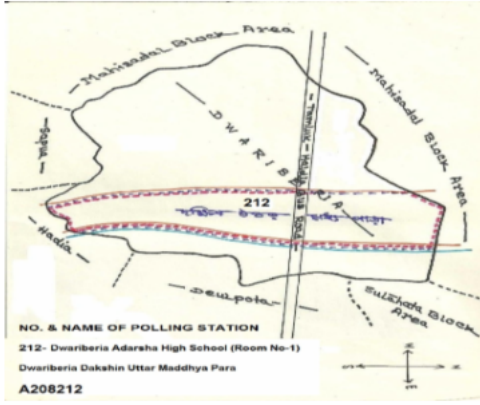

নির্বাচক নিবন্ধন আধিকারিকের স্বাক্ষর

Nazri Naksha

Google Map View

Polling Station Building Front View

Polling Station Front View

Cad View

Key MAP View

বিধানসভা নির্বাচনক্ষেত্রের নং, নাম : 208-মহিষদল
ভাগ নং, নাম : 1-দ্বারিবেড়া দক্ষিণ-উত্তর মধ্যপাড়া