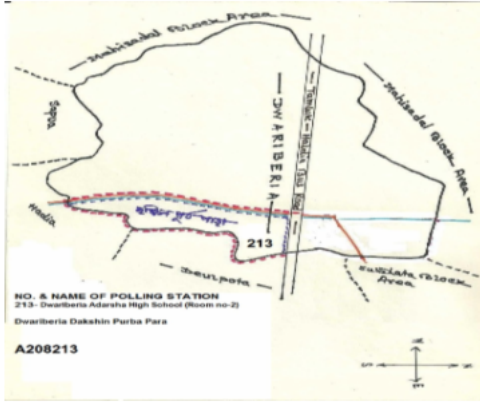

Nazri Naksha