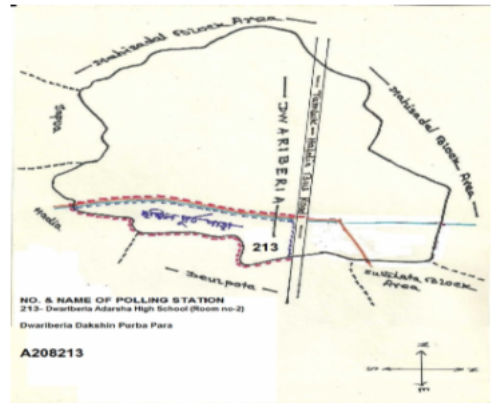

নির্বাচক নিবন্ধন আধিকারিকের স্বাক্ষর

Nazri Naksha

Google Map View

Polling Station Building Front View

Polling Station Front View

Cad View

Key MAP View

1 নাম : বনানী সামন্ত(অধিকারী) স্বামীর নাম: দেবপ্রসাদ অধিকারী বাড়ির নং : n0166 বয়স : 54 লিঙ্গ : মহিলা	TKS1547405 ফটো উপলব্ধ	2 নাম : সুমিত্রা সর্দার (বেরা) স্বামীর নাম: অভিজিৎ বেরা বাড়ির নং : n0157 বয়স : 36 লিঙ্গ : মহিলা	TKS1101393 ফটো উপলব্ধ	3 নাম : অনিমা মন্ডল অধিকারী স্বামীর নাম: মিতুন অধিকারী বাড়ির নং : N0117 বয়স : 35 লিঙ্গ : মহিলা	AKQ1378249 ফটো উপলব্ধ
4 নাম : লাবনী মাইতি পিতার নাম: নারায়ণ মাইতি বাড়ির নং : এন0117 বয়স : 32 লিঙ্গ : মহিলা	UOR1675453 ফটো উপলব্ধ	5 নাম : প্রতিমা আচার্য অধিকারী স্বামীর নাম: সঞ্জীব অধিকারী বাড়ির নং : N0014 বয়স : 28 লিঙ্গ : মহিলা	TKS1776525 ফটো উপলব্ধ	6 নাম : হরিপদ অধিকারী পিতার নাম: গজেন্দ্র অধিকারী বাড়ির নং : n0193 বয়স : 74 লিঙ্গ : পুরুষ	WB/30/205/069658 ফটো উপলব্ধ
7 নাম : জবা অধিকারী স্বামীর নাম: শ্রীকৃষ্ণ অধিকারী বাড়ির নং : n0194 বয়স : 51 লিঙ্গ : মহিলা	WB/30/205/069095 ফটো উপলব্ধ	8 নাম : শ্রীকৃষ্ণ অধিকারী পিতার নাম: হরিপদ অধিকারী বাড়ির নং : n0195 বয়স : 55 লিঙ্গ : পুরুষ	WB/30/205/069506 ফটো উপলব্ধ	9 নাম : বিশ্বজিত অধিকারী পিতার নাম: শ্রীকৃষ্ণ অধিকারী বাড়ির নং : n0203 বয়স : 31 লিঙ্গ : পুরুষ	TKS1547736 ফটো উপলব্ধ
10 নাম : জ্যোৎস্না অধিকারী স্বামীর নাম: হরিপদ অধিকারী বাড়ির নং : n0192 বয়স : 57 লিঙ্গ : মহিলা	CCJ1653112 ফটো উপলব্ধ	11 নাম : পিংকী সিং অধিকারী স্বামীর নাম: রঞ্জিত অধিকারী বাড়ির নং : এন0074 বয়স : 37 লিঙ্গ : মহিলা	TKS1871573 ফটো উপলব্ধ	12 নাম : লক্ষণ চন্দ্র অধিকারী পিতার নাম: নারায়ণ চন্দ্র অধিকারী বাড়ির নং : n0117 বয়স : 54 লিঙ্গ : পুরুষ	CCJ0146936 ফটো উপলব্ধ
13 নাম : মিতুন অধিকারী পিতার নাম: রামকৃষ্ণ অধিকারী বাড়ির নং : n0117 বয়স : 37 লিঙ্গ : পুরুষ	TKS1100965 ফটো উপলব্ধ	14 নাম : কার্তিক অধিকারী পিতার নাম: বলরাম অধিকারী বাড়ির নং : এন0191 বয়স : 24 লিঙ্গ : পুরুষ	TKS2129971 ফটো উপলব্ধ	15 নাম : বলরাম অধিকারী পিতার নাম: হরিপদ অধিকারী বাড়ির নং : n0191 বয়স : 46 লিঙ্গ : পুরুষ	CCJ1653138 ফটো উপলব্ধ
16 নাম : শ্রীকৃষ্ণ ঘোড়াই পিতার নাম: শীতল ঘোড়াই বাড়ির নং : n0117 বয়স : 36 লিঙ্গ : পুরুষ	TKS1100973 ফটো উপলব্ধ	17 নাম : মনু কুমার অধিকারী পিতার নাম: লক্ষণ চন্দ্র অধিকারী বাড়ির নং : n0117 বয়স : 30 লিঙ্গ : পুরুষ	TKS1627736 ফটো উপলব্ধ	18 নাম : আল্পনা অধিকারী স্বামীর নাম: লক্ষণ চন্দ্র অধিকারী বাড়ির নং : n0117 বয়স : 52 লিঙ্গ : মহিলা	WB/30/205/069005 ফটো উপলব্ধ
19 নাম : নারায়ণ চন্দ্র অধিকারী পিতার নাম: গজেন্দ্র নাথ অধিকারী বাড়ির নং : n0117 বয়স : 76 লিঙ্গ : পুরুষ	CCJ0146894 ফটো উপলব্ধ	20 নাম : লক্ষ্মী অধিকারী স্বামীর নাম: রামকৃষ্ণ অধিকারী বাড়ির নং : n0117 বয়স : 58 লিঙ্গ : মহিলা	WB/30/205/069001 ফটো উপলব্ধ	21 নাম : রামকৃষ্ণ অধিকারী পিতার নাম: নারায়ণ চন্দ্র অধিকারী বাড়ির নং : n0117 বয়স : 62 লিঙ্গ : পুরুষ	WB/30/205/069485 ফটো উপলব্ধ
22 নাম : চিরঞ্জী৭ অধিকারী পিতার নাম: মহাদেব অধিকারী বাড়ির নং : n0074 বয়স : 31 লিঙ্গ : পুরুষ	TKS1547421 ফটো উপলব্ধ	23 নাম : রঞ্জিত অধিকারী পিতার নাম: মহাদেব অধিকারী বাড়ির নং : n0074 বয়স : 34 লিঙ্গ : পুরুষ	TKS1437250 ফটো উপলব্ধ	24 নাম : সঞ্জীব অধিকারী পিতার নাম: মহাদেব অধিকারী বাড়ির নং : n0074 বয়স : 37 লিঙ্গ : পুরুষ	TKS0857300 ফটো উপলব্ধ
25 নাম : সুচিত্রা অধিকারী স্বামীর নাম: মহাদেব অধিকারী বাড়ির নং : n0074 বয়স : 67 লিঙ্গ : মহিলা	WB/30/205/069453 ফটো উপলব্ধ	26 নাম : মহাদেব অধিকারী পিতার নাম: শরত অধিকারী বাড়ির নং : n0074 বয়স : 69 লিঙ্গ : পুরুষ	WB/30/205/069002 ফটো উপলব্ধ	27 নাম : দেবপ্রসাদ অধিকারী পিতার নাম: সুদর্শন অধিকারী বাড়ির নং : n0169 বয়স : 50 লিঙ্গ : পুরুষ	WB/30/205/123525 ফটো উপলব্ধ
28 নাম : সুরজিৎ অধিকারী পিতার নাম: শ্রীকৃষ্ণ অধিকারী বাড়ির নং : n0195 বয়স : 27 লিঙ্গ : পুরুষ	TKS1802974 ফটো উপলব্ধ	29 নাম : চন্দনা অধিকারী স্বামীর নাম: বলরাম অধিকারী বাড়ির নং : n0190 বয়স : 45 লিঙ্গ : মহিলা	CCJ1653120 ফটো উপলব্ধ	30 নাম : কবিতা অধিকারী স্বামীর নাম: নারায়ণ অধিকারী বাড়ির নং : n0053 বয়স : 49 লিঙ্গ : মহিলা	CCJ1654896 ফটো উপলব্ধ