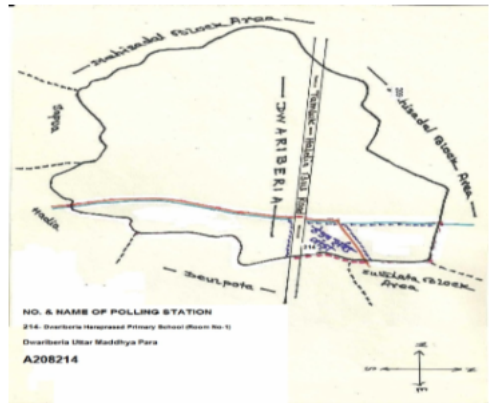

Key MAP View