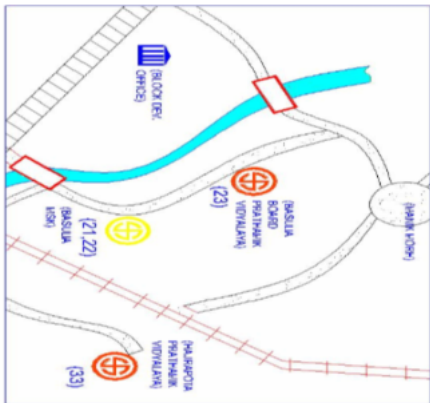

নির্বাচক নিবন্ধন আধিকারিকের স্বাক্ষর

Nazri Naksha

Google Map View

Polling Station Building Front View

Polling Station Front View

Cad View

Key MAP View

1 নাম : অর্চনা (সামন্ত)বাড়ী স্বামীর নাম: মুরারীমোহন বাড়ী বাড়ির নং : n0119 বয়স : 68 লিঙ্গ : মহিলা	TKS1288372 ফটো উপলব্ধ	2 নাম : শিপ্রা মাজী (সিনহা) স্বামীর নাম: মিলন সিনহা বাড়ির নং : n0154 বয়স : 38 লিঙ্গ : মহিলা	TKS1159250 ফটো উপলব্ধ	3 নাম : রেবা অধিকারী স্বামীর নাম: শচীন অধিকারী বাড়ির নং : n0006 বয়স : 53 লিঙ্গ : মহিলা	BZW1239003 ফটো উপলব্ধ
4 নাম : সুজয় দাস(অধিকারী) পিতার নাম: শচীন দাস(অধিকারী) বাড়ির নং : n0006 বয়স : 36 লিঙ্গ : পুরুষ	TKS1130137 ফটো উপলব্ধ	5 নাম : কাজলী মাজী (দাস অধিকারী) স্বামীর নাম: সুজয় দাস অধিকারী বাড়ির নং : n0006 বয়স : 34 লিঙ্গ : মহিলা	TKS1667781 ফটো উপলব্ধ	6 নাম : সোমা রাউৎ আদক স্বামীর নাম: চন্দন আদক বাড়ির নং : n0050 বয়স : 48 লিঙ্গ : মহিলা	BZW2124865 ফটো উপলব্ধ
7 নাম : নারায়ণ চন্দ্র আদক পিতার নাম: ভৃষণ আদক বাড়ির নং : n0050 বয়স : 82 লিঙ্গ : পুরুষ	WB/30/204/180167 ফটো উপলব্ধ	8 নাম : নির্মালা আদক স্বামীর নাম: নারায়ণ আদক বাড়ির নং : n0050 বয়স : 72 লিঙ্গ : মহিলা	WB/30/204/180405 ফটো উপলব্ধ	9 নাম : উত্তম কুমার আদক পিতার নাম: নারায়ণ আদক বাড়ির নং : n0050 বয়স : 48 লিঙ্গ : পুরুষ	BZW2353258 ফটো উপলব্ধ
10 নাম : সৌম্যাদীপ আদক পিতার নাম: চন্দন আদক বাড়ির নং : এন0050 বয়স : 22 লিঙ্গ : পুরুষ	TKS2233526 ফটো উপলব্ধ	11 নাম : চন্দন আদক পিতার নাম: নারায়ণ চন্দ্র আদক বাড়ির নং : n0050 বয়স : 50 লিঙ্গ : পুরুষ	TKS2298297 ফটো উপলব্ধ	12 নাম : তুলসীরাণী উথাসিনী স্বামীর নাম: শিবপ্রসাদ উথাসিনী বাড়ির নং : n0067 বয়স : 58 লিঙ্গ : মহিলা	WB/30/204/180660 ফটো উপলব্ধ
13 নাম : গনেশ উথাসিনী পিতার নাম: শিবপ্রসাদ উথাসিনী বাড়ির নং : n0067 বয়স : 37 লিঙ্গ : পুরুষ	TKS1288182 ফটো উপলব্ধ	14 নাম : পুতুল চক্রবর্তী(উথাসিনী) স্বামীর নাম: গনেশ উথাসিনী বাড়ির নং : n0067 বয়স : 30 লিঙ্গ : মহিলা	TKS1667732 ফটো উপলব্ধ	15 নাম : পঙ্কজ গায়েন পিতার নাম: চণ্ডীচরণ গায়েন বাড়ির নং : n0085 বয়স : 59 লিঙ্গ : পুরুষ	BZW1337179 ফটো উপলব্ধ
16 নাম : তনুশ্রী গায়েন স্বামীর নাম: মদন মোহন গায়েন বাড়ির নং : n0082 বয়স : 47 লিঙ্গ : মহিলা	BZW1240225 ফটো উপলব্ধ	17 নাম : মদন মোহন গায়েন পিতার নাম: সুধীর চন্দ্র গায়েন বাড়ির নং : n0082 বয়স : 58 লিঙ্গ : পুরুষ	TKS1939230 ফটো উপলব্ধ	18 নাম : কল্যাণী গায়েন স্বামীর নাম: মদন মোহন গায়েন বাড়ির নং : n0082 বয়স : 42 লিঙ্গ : মহিলা	BZW2422293 ফটো উপলব্ধ
19 নাম : নারায়ণ চন্দ্র গায়েন পিতার নাম: সুধীর গায়েন বাড়ির নং : n0083 বয়স : 71 লিঙ্গ : পুরুষ	WB/30/204/180393 ফটো উপলব্ধ	20 নাম : রাধারাণী গায়েন স্বামীর নাম: নারায়ণ গায়েন বাড়ির নং : n0083 বয়স : 62 লিঙ্গ : মহিলা	BZW1239896 ফটো উপলব্ধ	21 নাম : প্রদীপ গায়েন পিতার নাম: নারায়ণ গায়েন বাড়ির নং : n0083 বয়স : 44 লিঙ্গ : পুরুষ	BZW2124881 ফটো উপলব্ধ
22 নাম : দেবশ্রী গায়েন স্বামীর নাম: প্রদীপ গায়েন বাড়ির নং : n0083 বয়স : 39 লিঙ্গ : মহিলা	TKS1224955 ফটো উপলব্ধ	23 নাম : শ্যামলী গায়েন স্বামীর নাম: মনু গায়েন বাড়ির নং : n0084 বয়স : 60 লিঙ্গ : মহিলা	BZW1336296 ফটো উপলব্ধ	24 নাম : পলাশ গায়েন পিতার নাম: পঙ্কজ গায়েন বাড়ির নং : n0085 বয়স : 37 লিঙ্গ : পুরুষ	TKS1130012 ফটো উপলব্ধ
25 নাম : ভবানী গায়েন স্বামীর নাম: পঙ্কজ গায়েন বাড়ির নং : n0085 বয়স : 56 লিঙ্গ : মহিলা	WB/30/204/180705 ফটো উপলব্ধ	26 নাম : শুভংকর দাস পিতার নাম: শক্তিপদ দাস বাড়ির নং : n0045 বয়স : 35 লিঙ্গ : পুরুষ	TKS1288232 ফটো উপলব্ধ	27 নাম : বর্নালী দাস স্বামীর নাম: শক্তিপদ দাস বাড়ির নং : n0045 বয়স : 52 লিঙ্গ : মহিলা	WB/30/204/180805 ফটো উপলব্ধ
28 নাম : শক্তি পদ দাস পিতার নাম: পৌরহরি দাস বাড়ির নং : n0045 বয়স : 55 লিঙ্গ : পুরুষ	WB/30/204/180734 ফটো উপলব্ধ	29 নাম : নমিতা রানি ঘাটা স্বামীর নাম: অভিজিৎ পরিয়া বাড়ির নং : এন0045 বয়স : 58 লিঙ্গ : মহিলা	TKS2141117 ফটো উপলব্ধ	30 নাম : সুলেখা মন্ডল দাস স্বামীর নাম: শুভঙ্কর দাস বাড়ির নং : এন0045 বয়স : 30 লিঙ্গ : মহিলা	AKQ1714005 ফটো উপলব্ধ