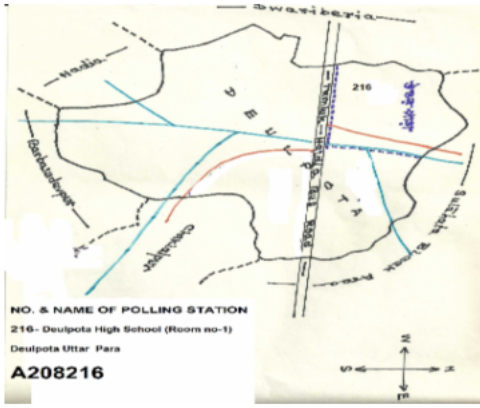

Nazri Naksha