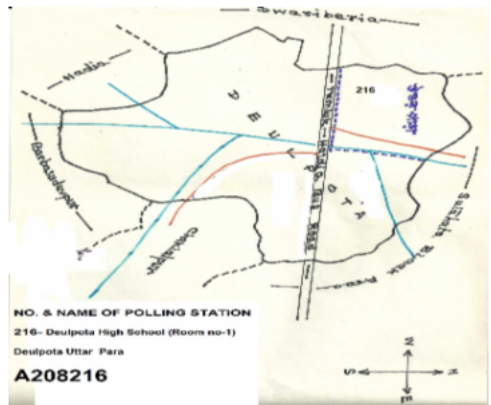

নির্বাচক নিবন্ধন আধিকারিকের স্বাক্ষর

Nazri Naksha

Google Map View

Polling Station Building Front View

Polling Station Front View

Cad View

Key MAP View

1 নাম : সেখ মফা পিতার নাম : সেখ আজিজ বাড়ির নং : n0084 বয়স : 68 লিঙ্গ : পুরুষ ফটো উপলব্ধ	WB/30/205/075316	2 নাম : সেখ ফজল আলী পিতার নাম : সেখ মফা বাড়ির নং : n0084 বয়স : 32 লিঙ্গ : পুরুষ ফটো উপলব্ধ	TKS1438308	3 নাম : রুপজান বিবি পিতার নাম : সেখ আজিজ বাড়ির নং : n0084 বয়স : 63 লিঙ্গ : পুরুষ ফটো উপলব্ধ	WB/30/205/075318
4 নাম : সেখ আলোয়া পিতার নাম : সেখ আজিজ বাড়ির নং : n0084 বয়স : 53 লিঙ্গ : পুরুষ ফটো উপলব্ধ	WB/30/205/075304	5 নাম : আলোয়া বিবি স্বামীর নাম : সেখ মফা বাড়ির নং : n0084 বয়স : 51 লিঙ্গ : মহিলা ফটো উপলব্ধ	WB/30/205/075335	6 নাম : সেখ আক্তার পিতার নাম : সেখ আলোয়া বাড়ির নং : n0084 বয়স : 30 লিঙ্গ : পুরুষ ফটো উপলব্ধ	TKS1658194
7 নাম : ফিরোজা বিবি স্বামীর নাম : সেক মফা বাড়ির নং : n0084 বয়স : 44 লিঙ্গ : মহিলা ফটো উপলব্ধ	CCJ2642619	8 নাম : সেক ফরিদ আলী পিতার নাম : সেক মফা বাড়ির নং : n0084 বয়স : 40 লিঙ্গ : পুরুষ ফটো উপলব্ধ	TKS1199793	9 নাম : সেখ মহিউদ্দিন পিতার নাম : সেখ আজিজ বাড়ির নং : n0085 বয়স : 70 লিঙ্গ : পুরুষ ফটো উপলব্ধ	WB/30/205/075321
10 নাম : সেক আসকর আলী পিতার নাম : সেক মহিউদ্দিন বাড়ির নং : n0085 বয়স : 38 লিঙ্গ : পুরুষ ফটো উপলব্ধ	TKS1199736	11 নাম : সাইমা বিবি স্বামীর নাম : সেখ মোমিনউদ্দিন বাড়ির নং : n0085 বয়স : 33 লিঙ্গ : মহিলা ফটো উপলব্ধ	TKS1438498	12 নাম : আসিয়া বিবি স্বামীর নাম : সেখ মহিউদ্দিন বাড়ির নং : n0085 বয়স : 51 লিঙ্গ : মহিলা ফটো উপলব্ধ	TKS2152312
13 নাম : জয়ন্তী পড়্যা(জানা) স্বামীর নাম : সুকেশ জানা বাড়ির নং : n0145 বয়স : 37 লিঙ্গ : মহিলা ফটো উপলব্ধ	TKS1199587	14 নাম : সুকেশ জানা পিতার নাম : লক্ষ্মীকান্ত জানা বাড়ির নং : n0145 বয়স : 44 লিঙ্গ : পুরুষ ফটো উপলব্ধ	CCJ1869619	15 নাম : ছন্দা মাইতি(জানা) স্বামীর নাম : প্রনবেশ জানা বাড়ির নং : n0145 বয়স : 34 লিঙ্গ : মহিলা ফটো উপলব্ধ	TKS1658152
16 নাম : প্রনবেশ জানা পিতার নাম : লক্ষ্মীকান্ত জানা বাড়ির নং : n0145 বয়স : 47 লিঙ্গ : পুরুষ ফটো উপলব্ধ	CCJ1647411	17 নাম : জ্যোত্স্নারানী জানা স্বামীর নাম : লক্ষ্মীকান্ত জানা বাড়ির নং : n0145 বয়স : 64 লিঙ্গ : মহিলা ফটো উপলব্ধ	WB/30/205/075194	18 নাম : সেখ আলাউদ্দিন পিতার নাম : সেখ আব্দুল বাড়ির নং : n0145 বয়স : 70 লিঙ্গ : পুরুষ ফটো উপলব্ধ	TKS1658095
19 নাম : সেখ হারুন পিতার নাম : সেখ আব্দুল রহমান বাড়ির নং : n0099 বয়স : 40 লিঙ্গ : পুরুষ ফটো উপলব্ধ	CCJ2644169	20 নাম : সেখ মোশারফ হোসেন পিতার নাম : সেখ মিশর আলি বাড়ির নং : n0098 বয়স : 32 লিঙ্গ : পুরুষ ফটো উপলব্ধ	TKS1438589	21 নাম : হালিমা বিবি স্বামীর নাম : সেখ নূর হোসেন বাড়ির নং : n0098 বয়স : 37 লিঙ্গ : মহিলা ফটো উপলব্ধ	TKS1339621
22 নাম : সেখ নূর হোসেন পিতার নাম : সেখ মিশর আলি বাড়ির নং : n0098 বয়স : 37 লিঙ্গ : পুরুষ ফটো উপলব্ধ	TKS1199702	23 নাম : কোহিনুরবিবি স্বামীর নাম : মিশর আলি সেখ বাড়ির নং : n0098 বয়স : 57 লিঙ্গ : মহিলা ফটো উপলব্ধ	WB/30/205/075418	24 নাম : আয়েষা বিবি স্বামীর নাম : সেখ আলফাজুদ্দিন বাড়ির নং : n0096 বয়স : 65 লিঙ্গ : মহিলা ফটো উপলব্ধ	TKS2146702
25 নাম : সেখ আলফাজুদ্দিন পিতার নাম : সেখ নাসিরুদ্দিন বাড়ির নং : n0096 বয়স : 75 লিঙ্গ : পুরুষ ফটো উপলব্ধ	WB/30/205/075288	26 নাম : সেখ মোহর আলী পিতার নাম : কদম আলী বাড়ির নং : n0095 বয়স : 44 লিঙ্গ : পুরুষ ফটো উপলব্ধ	TKS1199710	27 নাম : রেজিনা বিবি স্বামীর নাম : সেখ মুরসেদ আলি বাড়ির নং : n0095 বয়স : 53 লিঙ্গ : মহিলা ফটো উপলব্ধ	WB/30/205/075171
28 নাম : জাবোদা বিবি স্বামীর নাম : কদম আলি বাড়ির নং : n0095 বয়স : 78 লিঙ্গ : মহিলা ফটো উপলব্ধ	CCJ3088085	29 নাম : সেখ সাবির উদ্দিন পিতার নাম : সেখ আলাউদ্দিন বাড়ির নং : n0088 বয়স : 34 লিঙ্গ : পুরুষ ফটো উপলব্ধ	TKS1339290	30 নাম : সেখ বসির উদ্দিন পিতার নাম : সেখ আলাউদ্দিন বাড়ির নং : n0088 বয়স : 37 লিঙ্গ : পুরুষ ফটো উপলব্ধ	TKS0867119