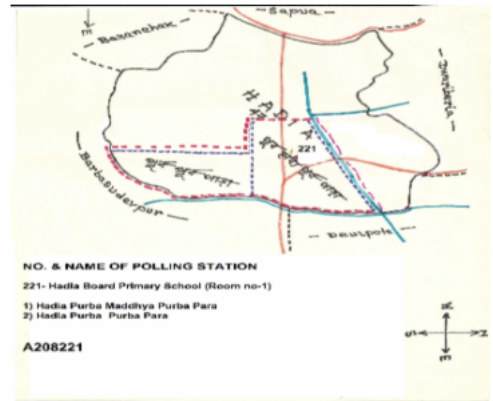

Key MAP View