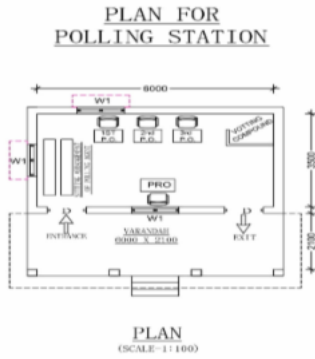

নির্বাচক নিবন্ধন আধিকারিকের স্বাক্ষর

Nazri Naksha

Google Map View

Polling Station Building Front View

Polling Station Front View

Cad View

Key MAP View

1 নাম : সেক আলাউদ্দিন পিতার নাম: সেক মুসুরুদ্দিন বাড়ির নং : n0094 বয়স : 61 লিঙ্গ : পুরুষ	CCJ1867977 ফটো উপলব্ধ	2 নাম : মমেনা বিবি স্বামীর নাম: সেক আলাউদ্দিন বাড়ির নং : n0094 বয়স : 57 লিঙ্গ : মহিলা	CCJ1868223 ফটো উপলব্ধ	3 নাম : সেক মবেদ আলী পিতার নাম: সেক আলাউদ্দিন বাড়ির নং : n0094 বয়স : 50 লিঙ্গ : পুরুষ	CCJ2651214 ফটো উপলব্ধ
4 নাম : মদিনা বিবি স্বামীর নাম: সেক রেজাবুল বাড়ির নং : n0094 বয়স : 37 লিঙ্গ : মহিলা	TKS1202886 ফটো উপলব্ধ	5 নাম : আলি হোসেন হামিদ পিতার নাম: সেক মুসুরুদ্দিন খান বাড়ির নং : n0094 বয়স : 37 লিঙ্গ : পুরুষ	TKS1202936 ফটো উপলব্ধ	6 নাম : সেক রেজাবুলহক পিতার নাম: সেক অহেদ আলি বাড়ির নং : n0095 বয়স : 54 লিঙ্গ : পুরুষ	WB/30/205/096625 ফটো উপলব্ধ
7 নাম : সায়েরা বিবি স্বামীর নাম: সেক রেজাবুল বাড়ির নং : n0095 বয়স : 50 লিঙ্গ : মহিলা	WB/30/205/096674 ফটো উপলব্ধ	8 নাম : মতি বিবি স্বামীর নাম: সেক অহেদ আলি বাড়ির নং : n0096 বয়স : 62 লিঙ্গ : মহিলা	CCJ3090388 ফটো উপলব্ধ	9 নাম : সেক মোতামেল পিতার নাম: সেক অহেদ বাড়ির নং : n0096 বয়স : 59 লিঙ্গ : পুরুষ	WB/30/205/096663 ফটো উপলব্ধ
10 নাম : রেহেনা বিবি স্বামীর নাম: সেক মোতামেল বাড়ির নং : n0096 বয়স : 57 লিঙ্গ : মহিলা	WB/30/205/096630 ফটো উপলব্ধ	11 নাম : সেখ খাইবাবুর পিতার নাম: সেক ইসমাইল বাড়ির নং : n0096 বয়স : 58 লিঙ্গ : পুরুষ	TKS1342179 ফটো উপলব্ধ	12 নাম : সেখ রহিম আলি পিতার নাম: সেখ মোতামেল বাড়ির নং : n0096 বয়স : 39 লিঙ্গ : পুরুষ	CCJ3267416 ফটো উপলব্ধ
13 নাম : আশিয়া বিবি স্বামীর নাম: সেক রহিম আলি বাড়ির নং : n0096 বয়স : 37 লিঙ্গ : মহিলা	TKS1103332 ফটো উপলব্ধ	14 নাম : হাজরা বিবি স্বামীর নাম: সবেদ বাড়ির নং : n0097 বয়স : 72 লিঙ্গ : মহিলা	CCJ1657709 ফটো উপলব্ধ	15 নাম : গোলেহান বিবি স্বামীর নাম: সেখ হাসান বাড়ির নং : n0097 বয়স : 46 লিঙ্গ : মহিলা	CCJ1657733 ফটো উপলব্ধ
16 নাম : হাবিবা বিবি স্বামীর নাম: সেক সাত্তার বাড়ির নং : n0082 বয়স : 51 লিঙ্গ : মহিলা	TKS2431054 ফটো উপলব্ধ	17 নাম : সেখ আবদুল হামিদ পিতার নাম: সেখ আবুবকর বাড়ির নং : n0082 বয়স : 44 লিঙ্গ : পুরুষ	CCJ2651149 ফটো উপলব্ধ	18 নাম : সেখ আব্দুল মজিদ পিতার নাম: সেখ আবুবকর বাড়ির নং : n0082 বয়স : 42 লিঙ্গ : পুরুষ	CCJ2651156 ফটো উপলব্ধ
19 নাম : সেখ আব্দুল লতিফ পিতার নাম: সেখ আবুবকর বাড়ির নং : n0082 বয়স : 38 লিঙ্গ : পুরুষ	TKS1202654 ফটো উপলব্ধ	20 নাম : জাহানারা খাতুন বিবি স্বামীর নাম: সেখ আব্দুল লতিফ বাড়ির নং : n0082 বয়স : 30 লিঙ্গ : মহিলা	TKS1629955 ফটো উপলব্ধ	21 নাম : আরবিনা বিবি স্বামীর নাম: আব্দুল হামিদ বাড়ির নং : n0082 বয়স : 40 লিঙ্গ : মহিলা	CCJ2651164 ফটো উপলব্ধ
22 নাম : আজমিরা বিবি স্বামীর নাম: সেখ সাবার আলি বাড়ির নং : n0085 বয়স : 66 লিঙ্গ : মহিলা	TKS2308849 ফটো উপলব্ধ	23 নাম : সেক সেলিম পিতার নাম: সেক আব্দুল হামিদ বাড়ির নং : n0011 বয়স : 44 লিঙ্গ : পুরুষ	CCJ1865856 ফটো উপলব্ধ	24 নাম : আনু খাতুন (বিবি) স্বামীর নাম: সেখ সাবার আলি বাড়ির নং : n0011 বয়স : 42 লিঙ্গ : মহিলা	TKS1342294 ফটো উপলব্ধ
25 নাম : সেক জালালউদ্দিন পিতার নাম: সেক আব্দুল হামিদ বাড়ির নং : n0012 বয়স : 62 লিঙ্গ : পুরুষ	WB/30/205/096564 ফটো উপলব্ধ	26 নাম : মেহেরুননেশা বিবি স্বামীর নাম: সেক জাহাঙ্গীর বাড়ির নং : n0013 বয়স : 55 লিঙ্গ : মহিলা	WB/30/205/096451 ফটো উপলব্ধ	27 নাম : সাবিনা ইয়াসমিন মায়ের নাম: আনোয়ারা বিবি বাড়ির নং : n0067 বয়স : 30 লিঙ্গ : মহিলা	TKS1630144 ফটো উপলব্ধ
28 নাম : আবদুল মজিদ পিতার নাম: সেখ আউব বাড়ির নং : n0067 বয়স : 39 লিঙ্গ : পুরুষ	CCJ3197829 ফটো উপলব্ধ	29 নাম : মোজাফ্ফেরা খাতুন বিবি স্বামীর নাম: সেখ আব্দুল মজিদ বাড়ির নং : n0067 বয়স : 31 লিঙ্গ : মহিলা	TKS1630136 ফটো উপলব্ধ	30 নাম : সেক মহম্মদ হুজুফা পিতার নাম: সেক সাবার আলি বাড়ির নং : n0085 বয়স : 33 লিঙ্গ : পুরুষ	TKS1441658 ফটো উপলব্ধ