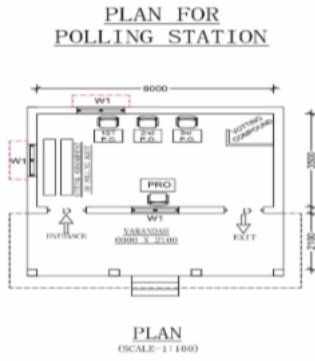

নির্বাচক নিবন্ধন আধিকারিকের স্বাক্ষর

Nazri Naksha

Google Map View

Polling Station Building Front View

Polling Station Front View

Cad View

Key MAP View

বিধানসভা নির্বাচনক্ষেত্রের নং, নাম : 208-মহিষাদল
ভাগ নং, নাম : 1-বাড়বাসুদেবপুর উত্তর পূর্ব পাড়া