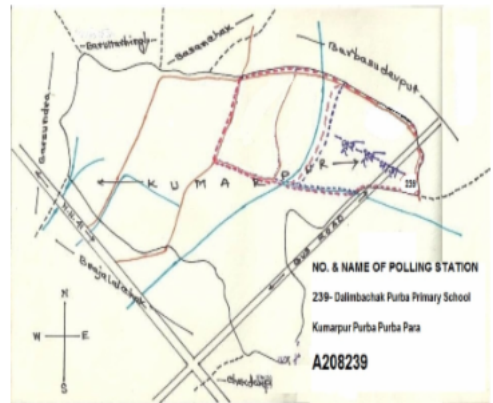

নির্বাচক নিবন্ধন আধিকারিকের স্বাক্ষর

Nazri Naksha

Google Map View

Polling Station Building Front View

Polling Station Front View

Cad View

Key MAP View

1 নাম : বর্ননা বাগ (ভূঞা) স্বামীর নাম: তপন কুমার ভূঞা বাড়ির নং : n0213 বয়স : 42 লিঙ্গ : মহিলা	CCJ2244820	ফটো উপলব্ধ	2 নাম : জয়দীপ ভূঞা পিতার নাম: তপন ভূঞা বাড়ির নং : নং213 বয়স : 25 লিঙ্গ : পুরুষ	TKS2042125	ফটো উপলব্ধ	3 নাম : সৃজিত দে পিতার নাম: সমীর কুমার দে বাড়ির নং : n 0118 বয়স : 27 লিঙ্গ : পুরুষ	TKS1805415	ফটো উপলব্ধ
4 নাম : শুভেন্দু অধিকারী পিতার নাম: তাপস অধিকারী বাড়ির নং : n0118 বয়স : 29 লিঙ্গ : পুরুষ	TKS1715556	ফটো উপলব্ধ	5 নাম : গৌতম অধিকারী পিতার নাম: কানাইলাল অধিকারী বাড়ির নং : n0118 বয়স : 47 লিঙ্গ : পুরুষ	CCJ1663038	ফটো উপলব্ধ	6 নাম : নমিতা দাস (অধিকারী) স্বামীর নাম: গৌতম অধিকারী বাড়ির নং : n0118 বয়স : 41 লিঙ্গ : মহিলা	CCJ2663417	ফটো উপলব্ধ
7 নাম : অগ্নিকা দে পিতার নাম: সমীর দে বাড়ির নং : n0118 বয়স : 28 লিঙ্গ : মহিলা	TKS1782143	ফটো উপলব্ধ	8 নাম : নন্দিনী অধিকারী স্বামীর নাম: পুন্ডরীক অধিকারী বাড়ির নং : n0022 বয়স : 46 লিঙ্গ : মহিলা	CCJ1663236	ফটো উপলব্ধ	9 নাম : পুন্ডরীক অধিকারী পিতার নাম: নিমাইচন্দ্র অধিকারী বাড়ির নং : n0022 বয়স : 61 লিঙ্গ : পুরুষ	CCJ1873348	ফটো উপলব্ধ
10 নাম : বিকনা দাস অধিকারী স্বামীর নাম: উত্তম অধিকারী বাড়ির নং : n0118 বয়স : 34 লিঙ্গ : মহিলা	TKS1555820	ফটো উপলব্ধ	11 নাম : উত্তম অধিকারী পিতার নাম: কানাই লাল অধিকারী বাড়ির নং : n0118 বয়স : 43 লিঙ্গ : পুরুষ	TKS0956714	ফটো উপলব্ধ	12 নাম : জয়শ্রী অধিকারী স্বামীর নাম: তাপস অধিকারী বাড়ির নং : n0118 বয়স : 47 লিঙ্গ : মহিলা	CCJ1662998	ফটো উপলব্ধ
13 নাম : তাপস অধিকারী পিতার নাম: কানাই অধিকারী বাড়ির নং : n0118 বয়স : 57 লিঙ্গ : পুরুষ	WB/30/205/120342	ফটো উপলব্ধ	14 নাম : মমতা অধিকারী স্বামীর নাম: নির্মল অধিকারী বাড়ির নং : n0117 বয়স : 32 লিঙ্গ : মহিলা	TKS1446574	ফটো উপলব্ধ	15 নাম : নির্মল অধিকারী পিতার নাম: সুধাংশু শেখর অধিকারী বাড়ির নং : n0117 বয়স : 41 লিঙ্গ : পুরুষ	CCJ2663425	ফটো উপলব্ধ
16 নাম : নিভা অধিকারী স্বামীর নাম: সুধাংশু অধিকারী বাড়ির নং : n0117 বয়স : 59 লিঙ্গ : মহিলা	WB/30/205/120343	ফটো উপলব্ধ	17 নাম : সুধাংশুশেখর অধিকারী পিতার নাম: জয়কৃষ্ণ অধিকারী বাড়ির নং : n0117 বয়স : 66 লিঙ্গ : পুরুষ	WB/30/205/120300	ফটো উপলব্ধ	18 নাম : রীনা অধিকারী স্বামীর নাম: পঞ্চানন অধিকারী বাড়ির নং : n0115 বয়স : 42 লিঙ্গ : মহিলা	CCJ2663433	ফটো উপলব্ধ
19 নাম : পঞ্চানন অধিকারী পিতার নাম: হারাধন অধিকারী বাড়ির নং : n0115 বয়স : 44 লিঙ্গ : পুরুষ	CCJ1866649	ফটো উপলব্ধ	20 নাম : ভগবতী অধিকারী স্বামীর নাম: হারাধন অধিকারী বাড়ির নং : n0115 বয়স : 72 লিঙ্গ : মহিলা	WB/30/205/120416	ফটো উপলব্ধ	21 নাম : তরণ অধিকারী পিতার নাম: কামেশ লাল অধিকারী বাড়ির নং : n0118 বয়স : 39 লিঙ্গ : পুরুষ	TKS0956722	ফটো উপলব্ধ
22 নাম : পূজা অধিকারী পিতার নাম: গৌতম অধিকারী বাড়ির নং : ডালিম্বাচক বয়স : 23 লিঙ্গ : মহিলা	TKS2293470	ফটো উপলব্ধ	23 নাম : শ্যামল অধিকারী পিতার নাম: সুধাংশু শেখর অধিকারী বাড়ির নং : n0117 বয়স : 44 লিঙ্গ : পুরুষ	CCJ2664001	ফটো উপলব্ধ	24 নাম : সুর্পনা অধিকারী স্বামীর নাম: তরুণ অধিকারী বাড়ির নং : n0118 বয়স : 30 লিঙ্গ : মহিলা	TKS1715580	ফটো উপলব্ধ
25 নাম : অনিতা দে অধিকারী স্বামীর নাম: সমীর দে বাড়ির নং : n0118 বয়স : 62 লিঙ্গ : মহিলা	TKS2083418	ফটো উপলব্ধ	26 নাম : মিনা আচার্য স্বামীর নাম: সৌমেন আচার্য বাড়ির নং : n0221 বয়স : 29 লিঙ্গ : মহিলা	TKS1853217	ফটো উপলব্ধ	27 নাম : দিপালী আচার্য স্বামীর নাম: নিতাই চাঁদ আচার্য বাড়ির নং : n0221 বয়স : 45 লিঙ্গ : মহিলা	CCJ1850338	ফটো উপলব্ধ
28 নাম : পম্পা আচার্য স্বামীর নাম: বিশ্বজিত আচার্য বাড়ির নং : n0191 বয়স : 43 লিঙ্গ : মহিলা	TKS0953521	ফটো উপলব্ধ	29 নাম : বিশ্বজিত আচার্য পিতার নাম: নারায়ন চন্দ্র আচার্য বাড়ির নং : n0190 বয়স : 50 লিঙ্গ : পুরুষ	TKS0953513	ফটো উপলব্ধ	30 নাম : সন্ধ্যা আচার্য স্বামীর নাম: নারায়ন চন্দ্র আচার্য বাড়ির নং : n0189 বয়স : 71 লিঙ্গ : মহিলা	TKS0953505	ফটো উপলব্ধ