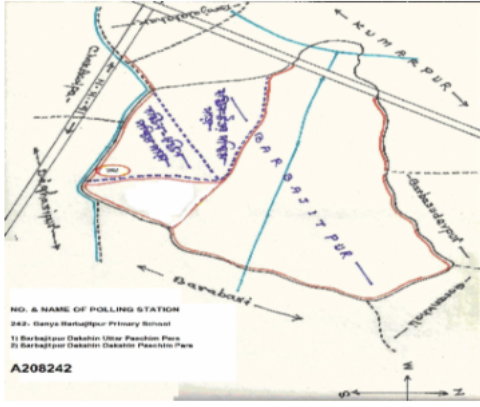

নির্বাচক তালিকা 2026 S25 পশ্চিমবঙ্গ

বিধানসভা নির্বাচনক্ষেত্রের নং, নাম ও সংরক্ষণের স্থিতি : 208 - মহিষাদল (সাধারণ)		অংশ নং : 247			
বিধানসভা নির্বাচনক্ষেত্রটি যে লোকসভা নির্বাচনক্ষেত্রের / ক্ষেত্রসমূহের অন্তর্ভুক্ত তার নং, নাম ও সংরক্ষণ স্থিতি : 30 - তমলুক (সাধারণ)					
1. সংশোধনের পূর্ণ বিবরণ					
সংশোধনের বৎসর :	2026	নির্বাচক তালিকার পরিচিতি :			
ভিত্তি তারিখ :	01-01-2026	বিশেষ নিবিড় সংশোধনী ২০২৬-এর চূড়ান্ত ভোটার তালিকা			
সংশোধনের প্রকৃতি :	বিশেষ নিবিড় সংশোধনী 2026				
প্রকাশনার তারিখ :	28-02-2026				
2. অংশ ও নির্বাচনী এলাকার পূর্ণ বিবরণ :					
অংশের ভাগ নং ও নাম :					
1-বাড়বাজিতপুর দঃউত্তরপশ্চিমপাড়া		প্রধান শহর/গ্রাম : বাড়বাজিতপুর ওয়ার্ড : থানা : ভবানীপুর গ্রাম পঞ্চায়েত : চকদ্বীপা ব্লক : হলদিয়া মহকুমা : হলদিয়া জেলা : পূর্ব মেদিনীপুর পিন : 721645			
2-বাড়বাজিতপুরদক্ষিণ,দক্ষিণপশ্চিম পাড়া					
3. ভোট গ্রহন কেন্দ্রের পূর্ণ বিবরণ :					
ভোট গ্রহন কেন্দ্রের নং, নাম :		ভোট গ্রহন কেন্দ্রের শ্রেণী :		গ্রামীণ	
247 - গন্যা বাড়বাজিতপুর প্রাইমারী স্কুল		এই অংশে সহায়ক ভোটগ্রহন কেন্দ্রের সংখ্যা		0	
ভোট গ্রহন কেন্দ্রের ঠিকানা :		:			
গন্যা বাড়বাজিতপুর প্রাইমারী স্কুল, বাড়বাজিতপুর					
4. নির্বাচকের সংখ্যা :					
প্রথম ক্রমিক নং	শেষ ক্রমিক নং	মোট সংখ্যা			
		পুরুষ	মহিলা	তৃতীয় লিঙ্গ	মোট
1	1024	515	509	0	1024

নির্বাচক নিবন্ধন আধিকারিকের স্বাক্ষর

Nazri Naksha

Google Map View

Polling Station Building Front View

Polling Station Front View

Cad View

Key MAP View

বিধানসভা নির্বাচনক্ষেত্রের নং, নাম : 208-মহিষাদল
ভাগ নং, নাম : 1-বাড়বাজিতপুর দঃউত্তরপশ্চিমপাড়া