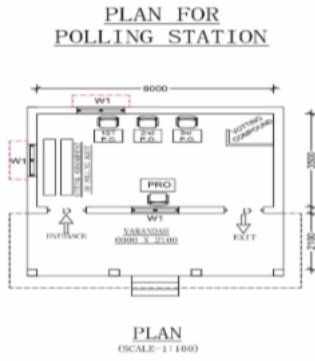

নির্বাচক নিবন্ধন আধিকারিকের স্বাক্ষর

Nazri Naksha

Google Map View

Polling Station Building Front View

Polling Station Front View

Cad View

Key MAP View

বিধানসভা নির্বাচনক্ষেত্রের নং, নাম : 208-মহিষাদল
ভাগ নং, নাম : 1-বাড়বাজিতপুর দঃউত্তরপশ্চিমপাড়া