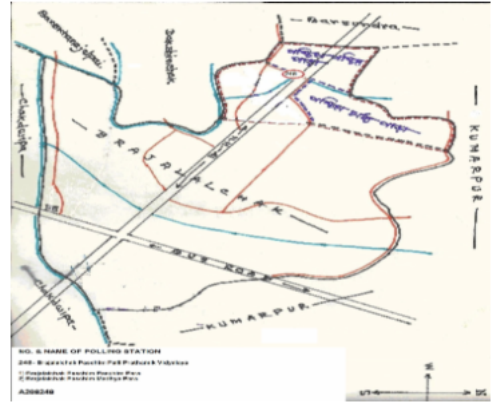

Key MAP View