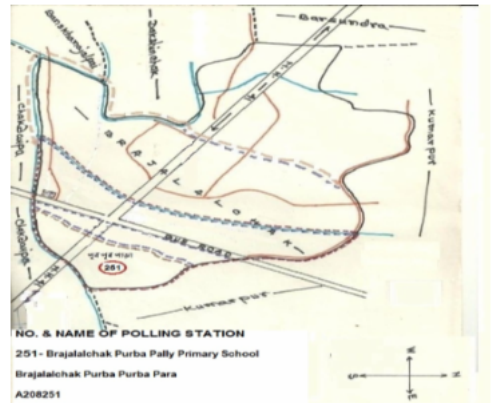

নির্বাচক নিবন্ধন আধিকারিকের স্বাক্ষর

Nazri Naksha

Google Map View

Polling Station Building Front View

Polling Station Front View

Cad View

Key MAP View

1 নাম : রুকসোনা বিবি স্বামীর নাম: সেক মনসুর আলি বাড়ির নং : n0136 বয়স : 41 লিঙ্গ : মহিলা	CCJ2675387 ফটো উপলব্ধ	2 নাম : রসিদা বিবি স্বামীর নাম: আলমগীর বাড়ির নং : n0136 বয়স : 43 লিঙ্গ : মহিলা	CCJ2575546 ফটো উপলব্ধ	3 নাম : মঞ্জুরা খাতুন (বিবি) স্বামীর নাম: সেখ আলমগীর বাদশা বাড়ির নং : n0136 বয়স : 34 লিঙ্গ : মহিলা	TKS1560804 ফটো উপলব্ধ
4 নাম : সেক আমেরুল ইসলাম পিতার নাম: সেক সামাদ আলি বাড়ির নং : n0139 বয়স : 35 লিঙ্গ : পুরুষ	TKS1212513 ফটো উপলব্ধ	5 নাম : আসমা বিবি স্বামীর নাম: সেক সামাদ বাড়ির নং : n0139 বয়স : 52 লিঙ্গ : মহিলা	WB/30/205/144260 ফটো উপলব্ধ	6 নাম : সেখ সাহালম পিতার নাম: সেখ সামাদ বাড়ির নং : n0139 বয়স : 30 লিঙ্গ : পুরুষ	TKS1638444 ফটো উপলব্ধ
7 নাম : সেক সাইফুল রহমান পিতার নাম: সেক আজিজুল রহমান বাড়ির নং : n0140 বয়স : 47 লিঙ্গ : পুরুষ	CCJ1669662 ফটো উপলব্ধ	8 নাম : আনোয়ারা বিবি স্বামীর নাম: সেক সাইফুল রহমান বাড়ির নং : n0140 বয়স : 43 লিঙ্গ : মহিলা	CCJ1848845 ফটো উপলব্ধ	9 নাম : সেখ রফিকুল রহমান পিতার নাম: সেক আজিজুল বাড়ির নং : n0140 বয়স : 45 লিঙ্গ : পুরুষ	CCJ1667906 ফটো উপলব্ধ
10 নাম : রুকসানা বিবি স্বামীর নাম: সেক রফিকুল রহমান বাড়ির নং : n0140 বয়স : 45 লিঙ্গ : মহিলা	CCJ1847326 ফটো উপলব্ধ	11 নাম : সেক সান্তার আলি পিতার নাম: আকবর বাড়ির নং : n0141 বয়স : 60 লিঙ্গ : পুরুষ	WB/30/205/144697 ফটো উপলব্ধ	12 নাম : সেখ জুলহাস আলি পিতার নাম: শোলেমান বাড়ির নং : n0142 বয়স : 42 লিঙ্গ : পুরুষ	CCJ2575520 ফটো উপলব্ধ
13 নাম : সেক জাকির আলি পিতার নাম: সেক সোলেমান আলি বাড়ির নং : n0142 বয়স : 38 লিঙ্গ : পুরুষ	CCJ3274800 ফটো উপলব্ধ	14 নাম : অপরাজিতা উথাসিনী স্বামীর নাম: বিভাকর উথাসিনী বাড়ির নং : n0135 বয়স : 66 লিঙ্গ : মহিলা	WB/30/205/144621 ফটো উপলব্ধ	15 নাম : সৌমিত্র উথাসিনী পিতার নাম: বিভাকর উথাসিনী বাড়ির নং : n0135 বয়স : 53 লিঙ্গ : পুরুষ	WB/30/205/144724 ফটো উপলব্ধ
16 নাম : সঞ্জীব উথাসিনী পিতার নাম: সৌমিত্র উথাসিনী বাড়ির নং : n0135 বয়স : 30 লিঙ্গ : পুরুষ	TKS1638279 ফটো উপলব্ধ	17 নাম : সবুরন বিবি স্বামীর নাম: সেক সইদুল বাড়ির নং : n0095 বয়স : 31 লিঙ্গ : মহিলা	TKS1638535 ফটো উপলব্ধ	18 নাম : সেক মকাজুদ্দিন পিতার নাম: সেক সেকাফত বাড়ির নং : n0095 বয়স : 77 লিঙ্গ : পুরুষ	WB/30/205/144420 ফটো উপলব্ধ
19 নাম : সেক জামসেদ পিতার নাম: সেক মকাজুদ্দিন বাড়ির নং : n0095 বয়স : 41 লিঙ্গ : পুরুষ	CCJ2675353 ফটো উপলব্ধ	20 নাম : হাসিনা বিবি স্বামীর নাম: সেক মাল্লান বাড়ির নং : n0095 বয়স : 46 লিঙ্গ : মহিলা	CCJ1668623 ফটো উপলব্ধ	21 নাম : সেক মইনুদ্দিন পিতার নাম: সেক মকাজুদ্দিন বাড়ির নং : n0095 বয়স : 38 লিঙ্গ : পুরুষ	TKS1108612 ফটো উপলব্ধ
22 নাম : ফাতেমা বিবি স্বামীর নাম: সেক মইনুদ্দিন আলি বাড়ির নং : n0135 বয়স : 51 লিঙ্গ : মহিলা	TKS2424869 ফটো উপলব্ধ	23 নাম : সেখ মুশিয়ার আলি পিতার নাম: সেখ মইনুদ্দিন আলি বাড়ির নং : n0135 বয়স : 32 লিঙ্গ : পুরুষ	TKS1638477 ফটো উপলব্ধ	24 নাম : মাঝিয়াবিবি স্বামীর নাম: সেক সহরপ আলি বাড়ির নং : n0136 বয়স : 56 লিঙ্গ : মহিলা	WB/30/205/144259 ফটো উপলব্ধ
25 নাম : মনোয়ারা বেগম স্বামীর নাম: সেক সাফরিদ বাড়ির নং : n0005 বয়স : 52 লিঙ্গ : মহিলা	CCJ0048835 ফটো উপলব্ধ	26 নাম : অতিথি শাসমল পিতার নাম: শচীন্দ্র নাথ শাসমল বাড়ির নং : এন0005 বয়স : 21 লিঙ্গ : মহিলা	TKS2328524 ফটো উপলব্ধ	27 নাম : সেক মনসুর আলি পিতার নাম: সেক মজাহার আলি বাড়ির নং : n0136 বয়স : 50 লিঙ্গ : পুরুষ	WB/30/205/144170 ফটো উপলব্ধ
28 নাম : সুলতানা বিবি স্বামীর নাম: সেক সাবির আলি বাড়ির নং : n0142 বয়স : 30 লিঙ্গ : মহিলা	TKS1638550 ফটো উপলব্ধ	29 নাম : সেখ সাফরিদ পিতার নাম: সেক মুরসেদ আলি বাড়ির নং : n0225 বয়স : 59 লিঙ্গ : পুরুষ	CCJ0049833 ফটো উপলব্ধ	30 নাম : ফারহা খাতুন পিতার নাম: সেক সাফরিদ বাড়ির নং : n0225 বয়স : 31 লিঙ্গ : মহিলা	TKS1561026 ফটো উপলব্ধ