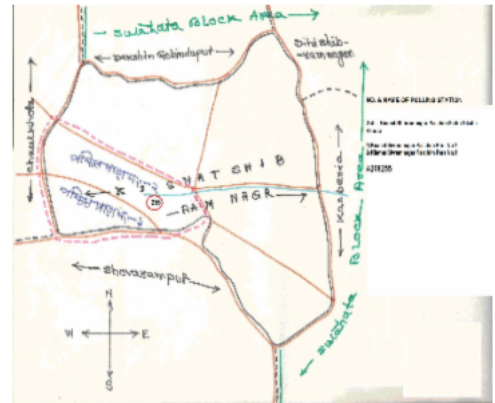

নির্বাচক নিবন্ধন আধিকারিকের স্বাক্ষর

Nazri Naksha

Google Map View

Polling Station Building Front View

Polling Station Front View

Cad View

Key MAP View

বিধানসভা নির্বাচনক্ষেত্রের নং, নাম : 208-মহিষাদল
ভাগ নং, নাম : 1-কিসমত শিবরামনগর পশ্চিমপাড়া নং-2