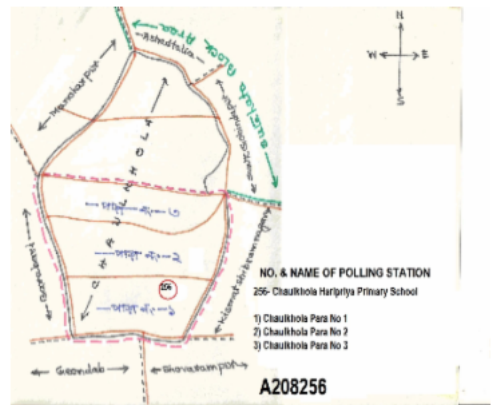

Cad View

Key MAP View