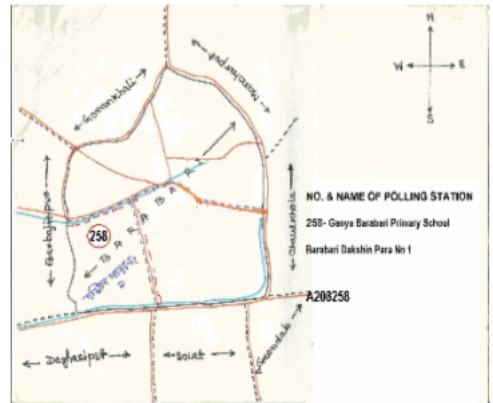

নির্বাচক নিবন্ধন আধিকারিকের স্বাক্ষর

Nazri Naksha

Google Map View

Polling Station Building Front View

Polling Station Front View

Cad View

Key MAP View

1 নাম : অনিমা উথাসিনী স্বামীর নাম: চন্দন উথাসিনী বাড়ির নং : n0001 বয়স : 39 লিঙ্গ : মহিলা	CCJ2714780	ফটো উপলব্ধ	2 নাম : সীতারাম উথাসিনী পিতার নাম: শীতল প্রসাদ উথাসিনী বাড়ির নং : n0001 বয়স : 35 লিঙ্গ : পুরুষ	TKS1277375	ফটো উপলব্ধ	3 নাম : উত্তমকুমার উথাসিনী পিতার নাম: জীবন উথাসিনী বাড়ির নং : n0002 বয়স : 60 লিঙ্গ : পুরুষ	WB/30/205/222334	ফটো উপলব্ধ
4 নাম : নারায়নচন্দ্র উথাসিনী পিতার নাম: জীবন উথাসিনী বাড়ির নং : n0026 বয়স : 69 লিঙ্গ : পুরুষ	WB/30/205/222121	ফটো উপলব্ধ	5 নাম : নির্জলা উথাসিনী স্বামীর নাম: নারায়ন চন্দ্র উথাসিনী বাড়ির নং : n0026 বয়স : 62 লিঙ্গ : মহিলা	WB/30/205/222154	ফটো উপলব্ধ	6 নাম : জ্যোত্স্না পতি স্বামীর নাম: স্বপন পতি বাড়ির নং : n0026 বয়স : 39 লিঙ্গ : মহিলা	TKS1035476	ফটো উপলব্ধ
7 নাম : জয়ন্তী উথাসিনী স্বামীর নাম: লাল চন্দ্র উথাসিনী বাড়ির নং : n0026 বয়স : 44 লিঙ্গ : মহিলা	CCJ2284511	ফটো উপলব্ধ	8 নাম : লালুচন্দ্র উথাসিনী পিতার নাম: নারায়নচন্দ্র উথাসিনী বাড়ির নং : n0026 বয়স : 51 লিঙ্গ : পুরুষ	CCJ1701762	ফটো উপলব্ধ	9 নাম : অনুপমা উথাসিনী স্বামীর নাম: উত্তম উথাসিনী বাড়ির নং : n0002 বয়স : 58 লিঙ্গ : মহিলা	WB/30/205/222229	ফটো উপলব্ধ
10 নাম : সুদীপ পতি মায়ের নাম: জ্যোত্স্না পতি বাড়ির নং : N0026 বয়স : 25 লিঙ্গ : পুরুষ	TKS1985688	ফটো উপলব্ধ	11 নাম : স্বর্ণারানী উথাসিনী পিতার নাম: শীতল উথাসিনী বাড়ির নং : n0001 বয়স : 53 লিঙ্গ : মহিলা	WB/30/205/222230	ফটো উপলব্ধ	12 নাম : সৌম্যাদীপ উথাসিনী পিতার নাম: লালুচন্দ্র উথাসিনী বাড়ির নং : N0026 বয়স : 25 লিঙ্গ : পুরুষ	TKS1985787	ফটো উপলব্ধ
13 নাম : অমিত কুমার বাঁকুড়া পিতার নাম: শক্তিপদ বাঁকুড়া বাড়ির নং : এন0001 বয়স : 59 লিঙ্গ : পুরুষ	CCJ1839927	ফটো উপলব্ধ	14 নাম : সুদেষ্ণা বেরা পিতার নাম: বিশ্বজিৎ বেরা বাড়ির নং : এন0001 বয়স : 33 লিঙ্গ : মহিলা	TKS1346519	ফটো উপলব্ধ	15 নাম : চন্দন উথাসিনী পিতার নাম: শীতল উথাসিনী বাড়ির নং : n0001 বয়স : 46 লিঙ্গ : পুরুষ	CCJ1702919	ফটো উপলব্ধ
16 নাম : চন্দনা মিশ্র উথাসিনী স্বামীর নাম: সীতারাম উথাসিনী বাড়ির নং : n0001 বয়স : 28 লিঙ্গ : মহিলা	TKS1834712	ফটো উপলব্ধ	17 নাম : শীতল উথাসিনী পিতার নাম: জীবন উথাসিনী বাড়ির নং : n0001 বয়স : 81 লিঙ্গ : পুরুষ	TKS2221026	ফটো উপলব্ধ	18 নাম : মানসী মাইতি স্বামীর নাম: নারায়ন চন্দ্র মাইতি বাড়ির নং : এন0012 বয়স : 34 লিঙ্গ : মহিলা	TKS1235712	ফটো উপলব্ধ
19 নাম : মনিকা কারিকর স্বামীর নাম: শ্যামাপাদ কারিকর বাড়ির নং : নং013 বয়স : 29 লিঙ্গ : মহিলা	TKS1901305	ফটো উপলব্ধ	20 নাম : পৌরবময় কারিকর পিতার নাম: গোবিন্দ কারিকর বাড়ির নং : N0012 বয়স : 25 লিঙ্গ : পুরুষ	TKS1985639	ফটো উপলব্ধ	21 নাম : শ্যামাপদ কারিকর পিতার নাম: বিপদতারন কারিকর বাড়ির নং : n0013 বয়স : 35 লিঙ্গ : পুরুষ	TKS1215409	ফটো উপলব্ধ
22 নাম : মিত্রবালা কারিকর স্বামীর নাম: গুরুপদ কারিকর বাড়ির নং : n0013 বয়স : 46 লিঙ্গ : মহিলা	CCJ1704469	ফটো উপলব্ধ	23 নাম : নমিতা মন্ডল (কারিকর) স্বামীর নাম: গোপাল চন্দ্র কারিকর বাড়ির নং : n0012 বয়স : 34 লিঙ্গ : মহিলা	TKS1725431	ফটো উপলব্ধ	24 নাম : গোবিন্দ কারিকর পিতার নাম: গুনাধর কারিকর বাড়ির নং : n0012 বয়স : 45 লিঙ্গ : পুরুষ	TKS1719871	ফটো উপলব্ধ
25 নাম : সাবিত্রীবালা কারিকর স্বামীর নাম: বিপদ কারিকর বাড়ির নং : n0013 বয়স : 75 লিঙ্গ : মহিলা	WB/30/205/222105	ফটো উপলব্ধ	26 নাম : গোপাল চন্দ্র কারিকর পিতার নাম: গুনাধর কারিকর বাড়ির নং : n0012 বয়স : 38 লিঙ্গ : পুরুষ	CCJ3209087	ফটো উপলব্ধ	27 নাম : অঞ্জলি কারিকর স্বামীর নাম: গুনাধর কারিকর বাড়ির নং : n0012 বয়স : 59 লিঙ্গ : মহিলা	WB/30/205/222116	ফটো উপলব্ধ
28 নাম : সুস্মিতা কারিকর পিতার নাম: গোবিন্দ কারিকর বাড়ির নং : এন0012 বয়স : 21 লিঙ্গ : মহিলা	TKS2337699	ফটো উপলব্ধ	29 নাম : দোলন মল্লিক(ঘোড়াই) স্বামীর নাম: পঞ্চগনন ঘোড়াই বাড়ির নং : n0016 বয়স : 37 লিঙ্গ : মহিলা	CCJ3285699	ফটো উপলব্ধ	30 নাম : পঞ্চগনন ঘোড়াই পিতার নাম: কার্তিক ঘোড়াই বাড়ির নং : n0016 বয়স : 38 লিঙ্গ : পুরুষ	TKS1035575	ফটো উপলব্ধ