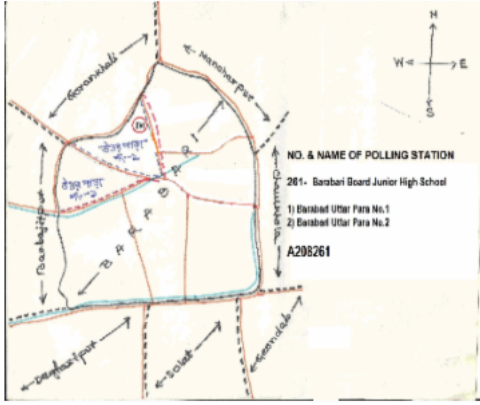

Nazri Naksha