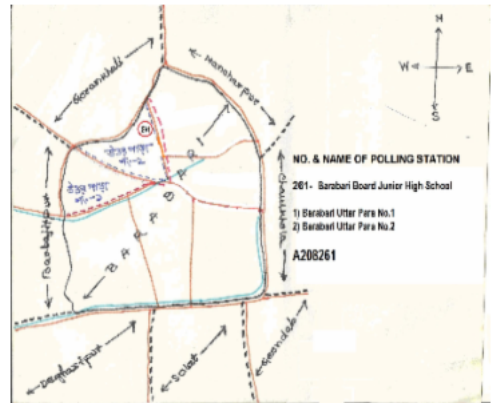

নির্বাচক নিবন্ধন আধিকারিকের স্বাক্ষর

Nazri Naksha

Google Map View

Polling Station Building Front View

Polling Station Front View

Cad View

Key MAP View

1 নাম : উমা ঘোড়াই (দাস) স্বামীর নাম: রাজীব দাস বাড়ির নং : n0158 বয়স : 29 লিঙ্গ : মহিলা	TKS1726942 ফটো উপলব্ধ	2 নাম : মৌমিতা (পাড়াই) স্বামীর নাম: মনোরঞ্জন পাড়াই বাড়ির নং : N0017 বয়স : 37 লিঙ্গ : মহিলা	UOR1651546 ফটো উপলব্ধ	3 নাম : অঞ্জলী জানা (পাড়াই) স্বামীর নাম: বুদ্ধদেব পাড়াই বাড়ির নং : n0154 বয়স : 35 লিঙ্গ : মহিলা	TKS1455526 ফটো উপলব্ধ
4 নাম : পবিত্রা উথাসিনী পিতার নাম: শশধর উথাসিনী বাড়ির নং : 0006 বয়স : 40 লিঙ্গ : পুরুষ	CCJ2716678 ফটো উপলব্ধ	5 নাম : মিঠু উথাসিনী স্বামীর নাম: রনজিৎ উথাসিনী বাড়ির নং : এন005 বয়স : 26 লিঙ্গ : মহিলা	TKS1899780 ফটো উপলব্ধ	6 নাম : ননীগোপাল উথাসিনী পিতার নাম: ধনঞ্জয় উথাসিনী বাড়ির নং : n0024 বয়স : 59 লিঙ্গ : পুরুষ	CCJ2715183 ফটো উপলব্ধ
7 নাম : ইন্দ্রাণী উথাসিনী স্বামীর নাম: ননীগোপাল উথাসিনী বাড়ির নং : n0024 বয়স : 43 লিঙ্গ : মহিলা	CCJ2286136 ফটো উপলব্ধ	8 নাম : লক্ষ্মীপ্রিয়া উথাসিনী স্বামীর নাম: ধনঞ্জয় উথাসিনী বাড়ির নং : n0024 বয়স : 81 লিঙ্গ : মহিলা	TKS1983170 ফটো উপলব্ধ	9 নাম : কল্যাণী পন্ডা উথাসিনী স্বামীর নাম: সুরভ উথাসিনী বাড়ির নং : এন0006 বয়স : 25 লিঙ্গ : মহিলা	TKS2185973 ফটো উপলব্ধ
10 নাম : প্রতিমা বেরা সামন্ত স্বামীর নাম: সৌমশীস সামন্ত বাড়ির নং : এন0001 বয়স : 26 লিঙ্গ : মহিলা	UOR1959006 ফটো উপলব্ধ	11 নাম : সুরজিৎ বেরা পিতার নাম: স্বপন কুমার বেরা বাড়ির নং : এন0024 বয়স : 26 লিঙ্গ : পুরুষ	TKS2201994 ফটো উপলব্ধ	12 নাম : গুরুপদ উথাসিনী পিতার নাম: ননীগোপাল উথাসিনী বাড়ির নং : এন0024 বয়স : 24 লিঙ্গ : পুরুষ	TKS2079234 ফটো উপলব্ধ
13 নাম : রাজেশ শাসমল পিতার নাম: সুকুমার শাসমল বাড়ির নং : এন0001 বয়স : 25 লিঙ্গ : পুরুষ	TKS2202463 ফটো উপলব্ধ	14 নাম : সুরজিৎ উথাসিনী পিতার নাম: চন্দ্র শেখর উথাসিনী বাড়ির নং : এন0024 বয়স : 25 লিঙ্গ : পুরুষ	TKS2246809 ফটো উপলব্ধ	15 নাম : কাঞ্চন উথাসিনী স্বামীর নাম: ধনঞ্জয় উথাসিনী বাড়ির নং : n0025 বয়স : 71 লিঙ্গ : মহিলা	WB/30/205/228452 ফটো উপলব্ধ
16 নাম : ধরিত্রী চক্রবর্তী উথাসিনী স্বামীর নাম: বিষ্ণুপদ উথাসিনী বাড়ির নং : n0023 বয়স : 31 লিঙ্গ : মহিলা	TKS1835230 ফটো উপলব্ধ	17 নাম : শম্পা চক্রবর্তী (উথাসিনী) স্বামীর নাম: বিশ্বজিত উথাসিনী বাড়ির নং : n0005 বয়স : 38 লিঙ্গ : মহিলা	TKS1046283 ফটো উপলব্ধ	18 নাম : বিশ্বজিৎ উথাসিনী পিতার নাম: শশাংক উথাসিনী বাড়ির নং : n0005 বয়স : 44 লিঙ্গ : পুরুষ	CCJ2715217 ফটো উপলব্ধ
19 নাম : উর্মিলা উথাসিনী স্বামীর নাম: শশাংক উথাসিনী বাড়ির নং : n0005 বয়স : 62 লিঙ্গ : মহিলা	WB/30/205/228404 ফটো উপলব্ধ	20 নাম : শশাংক উথাসিনী পিতার নাম: রামনারায়ন উথাসিনী বাড়ির নং : n0005 বয়স : 67 লিঙ্গ : পুরুষ	WB/30/205/228438 ফটো উপলব্ধ	21 নাম : প্রনব উথাসিনী পিতার নাম: বিমলেন্দু উথাসিনী বাড়ির নং : n0001 বয়স : 33 লিঙ্গ : পুরুষ	TKS1455476 ফটো উপলব্ধ
22 নাম : প্রশান্ত উথাসিনী পিতার নাম: ষড়ানন উথাসিনী বাড়ির নং : n0001 বয়স : 37 লিঙ্গ : পুরুষ	TKS1046333 ফটো উপলব্ধ	23 নাম : মমতা উথাসিনী স্বামীর নাম: লক্ষীকান্ত উথাসিনী বাড়ির নং : n0001 বয়স : 40 লিঙ্গ : মহিলা	CCJ3020898 ফটো উপলব্ধ	24 নাম : রনজিৎ উথাসিনী পিতার নাম: শশাঙ্ক উথাসিনী বাড়ির নং : n0005 বয়স : 37 লিঙ্গ : পুরুষ	TKS1216407 ফটো উপলব্ধ
25 নাম : শশধর উথাসিনী পিতার নাম: রামকৃষ্ণ উথাসিনী বাড়ির নং : n0006 বয়স : 63 লিঙ্গ : পুরুষ	TKS2306645 ফটো উপলব্ধ	26 নাম : নন্দদুলাল উথাসিনী পিতার নাম: ষড়ানন উথাসিনী বাড়ির নং : n0023 বয়স : 66 লিঙ্গ : পুরুষ	WB/30/205/228432 ফটো উপলব্ধ	27 নাম : চন্দ্রশেখর উথাসিনী পিতার নাম: ধনঞ্জয় উথাসিনী বাড়ির নং : n0024 বয়স : 68 লিঙ্গ : পুরুষ	WB/30/205/228460 ফটো উপলব্ধ
28 নাম : সন্ধ্যারানী উথাসিনী স্বামীর নাম: চন্দ্রশেখর উথাসিনী বাড়ির নং : n0024 বয়স : 61 লিঙ্গ : মহিলা	WB/30/205/228461 ফটো উপলব্ধ	29 নাম : কুমারী উথাসিনী স্বামীর নাম: ষড়ানন উথাসিনী বাড়ির নং : n0001 বয়স : 84 লিঙ্গ : মহিলা	WB/30/205/228397 ফটো উপলব্ধ	30 নাম : অনন্ত উথাসিনী পিতার নাম: ষড়ানন উথাসিনী বাড়ির নং : n0001 বয়স : 57 লিঙ্গ : পুরুষ	WB/30/205/228266 ফটো উপলব্ধ