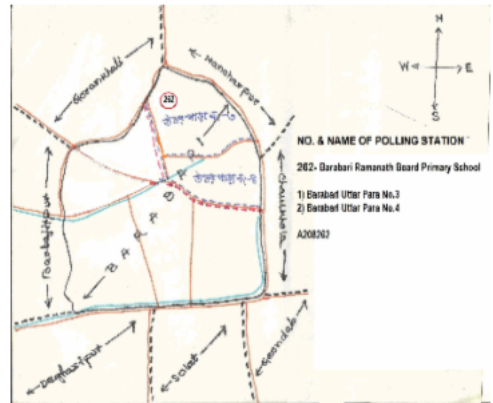

Key MAP View