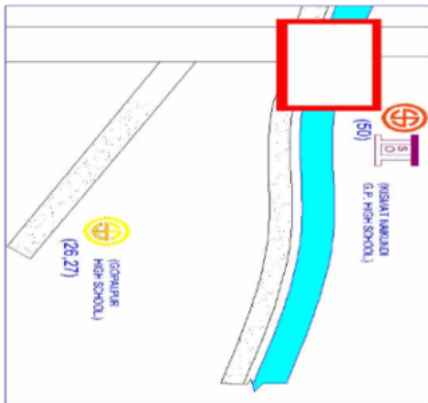

নির্বাচক নিবন্ধন আধিকারিকের স্বাক্ষর

Nazri Naksha

Google Map View

Polling Station Building Front View

Polling Station Front View

Cad View

Key MAP View

1	TKS1850304	নাম : অরিজিৎ অধিকারী পিতার নাম: গুরুদাস অধিকারী বাড়ির নং : 245 বয়স : 27 লিঙ্গ : পুরুষ	ফটো উপলব্ধ	2	TKS1849561	নাম : কৃষ্ণপ্রসাদ অধিকারী পিতার নাম: স্বপন অধিকারী বাড়ির নং : N0088 বয়স : 27 লিঙ্গ : পুরুষ	ফটো উপলব্ধ	3	TKS1849157	নাম : সৌমেন অধিকারী পিতার নাম: চন্দন অধিকারী বাড়ির নং : n0121 বয়স : 27 লিঙ্গ : পুরুষ	ফটো উপলব্ধ
4	BZW1335439	নাম : রুমা অধিকারী স্বামীর নাম: গণেশ অধিকারী বাড়ির নং : n0089 বয়স : 42 লিঙ্গ : মহিলা	ফটো উপলব্ধ	5	WB/30/204/189608	নাম : গনেশ অধিকারী পিতার নাম: বিষ্ণুপদ অধিকারী বাড়ির নং : n0089 বয়স : 51 লিঙ্গ : পুরুষ	ফটো উপলব্ধ	6	WB/30/204/189623	নাম : লক্ষী অধিকারী স্বামীর নাম: প্রভাত অধিকারী বাড়ির নং : n0089 বয়স : 50 লিঙ্গ : মহিলা	ফটো উপলব্ধ
7	WB/30/204/189429	নাম : প্রভাত অধিকারী পিতার নাম: বিষ্ণুপদ অধিকারী বাড়ির নং : n0089 বয়স : 58 লিঙ্গ : পুরুষ	ফটো উপলব্ধ	8	WB/30/204/189622	নাম : সন্ধ্যা অধিকারী স্বামীর নাম: নারায়ণ অধিকারী বাড়ির নং : n0089 বয়স : 59 লিঙ্গ : মহিলা	ফটো উপলব্ধ	9	WB/30/204/189662	নাম : নারায়ণ অধিকারী পিতার নাম: বিষ্ণুপদ অধিকারী বাড়ির নং : n0089 বয়স : 62 লিঙ্গ : পুরুষ	ফটো উপলব্ধ
10	BZW1237122	নাম : পাপিয়া অধিকারী স্বামীর নাম: কার্তিক অধিকারী বাড়ির নং : n0087 বয়স : 49 লিঙ্গ : মহিলা	ফটো উপলব্ধ	11	WB/30/204/189225	নাম : কার্তিক অধিকারী পিতার নাম: নিরঞ্জন অধিকারী বাড়ির নং : n0087 বয়স : 54 লিঙ্গ : পুরুষ	ফটো উপলব্ধ	12	WB/30/204/189444	নাম : রুবিনী অধিকারী স্বামীর নাম: নিরঞ্জন অধিকারী বাড়ির নং : n0087 বয়স : 77 লিঙ্গ : মহিলা	ফটো উপলব্ধ
13	WB/30/204/189289	নাম : শীপ্রা অধিকারী স্বামীর নাম: বিষ্ণু অধিকারী বাড়ির নং : n0069 বয়স : 63 লিঙ্গ : মহিলা	ফটো উপলব্ধ	14	WB/30/204/189264	নাম : মিনা অধিকারী স্বামীর নাম: বিজয় অধিকারী বাড়ির নং : n0069 বয়স : 50 লিঙ্গ : মহিলা	ফটো উপলব্ধ	15	WB/30/204/189235	নাম : বিজয় অধিকারী পিতার নাম: রাম অধিকারী বাড়ির নং : n0069 বয়স : 58 লিঙ্গ : পুরুষ	ফটো উপলব্ধ
16	WB/30/204/189023	নাম : বিষ্ণুপদ অধিকারী পিতার নাম: রাম অধিকারী বাড়ির নং : n0069 বয়স : 72 লিঙ্গ : পুরুষ	ফটো উপলব্ধ	17	TKS1131424	নাম : সুমনা অধিকারী স্বামীর নাম: শিবদাস অধিকারী বাড়ির নং : n0068 বয়স : 43 লিঙ্গ : মহিলা	ফটো উপলব্ধ	18	TKS1225879	নাম : শিবদাস অধিকারী পিতার নাম: শ্যামদাস অধিকারী বাড়ির নং : n0068 বয়স : 50 লিঙ্গ : পুরুষ	ফটো উপলব্ধ
19	CFZ0900035	নাম : আরতি অধিকারী স্বামীর নাম: শ্যামদাস অধিকারী বাড়ির নং : n0068 বয়স : 72 লিঙ্গ : মহিলা	ফটো উপলব্ধ	20	TKS1357243	নাম : দেবদাস অধিকারী পিতার নাম: রমাপ্রসাদ অধিকারী বাড়ির নং : n0068 বয়স : 54 লিঙ্গ : পুরুষ	ফটো উপলব্ধ	21	TKS1457571	নাম : অনন্যা অধিকারী পিতার নাম: গুরুদাস অধিকারী বাড়ির নং : n0068 বয়স : 33 লিঙ্গ : মহিলা	ফটো উপলব্ধ
22	BZW2355287	নাম : রেনুকা অধিকারী স্বামীর নাম: গুরুদাস অধিকারী বাড়ির নং : n0068 বয়স : 59 লিঙ্গ : মহিলা	ফটো উপলব্ধ	23	BZW2355279	নাম : গুরুদাস অধিকারী পিতার নাম: রমাপ্রসাদ অধিকারী বাড়ির নং : n0068 বয়স : 64 লিঙ্গ : পুরুষ	ফটো উপলব্ধ	24	WB/30/204/189250	নাম : অঞ্জলী অধিকারী স্বামীর নাম: রমাপ্রসাদ অধিকারী বাড়ির নং : n0068 বয়স : 85 লিঙ্গ : মহিলা	ফটো উপলব্ধ
25	BZW2430627	নাম : অসিমা অধিকারী স্বামীর নাম: সুভাষ অধিকারী বাড়ির নং : n0065 বয়স : 38 লিঙ্গ : মহিলা	ফটো উপলব্ধ	26	WB/30/204/189168	নাম : সুভাষ অধিকারী পিতার নাম: প্রকৃতি রঞ্জন অধিকারী বাড়ির নং : n0065 বয়স : 54 লিঙ্গ : পুরুষ	ফটো উপলব্ধ	27	BZW1237189	নাম : বৃহস্পতি অধিকারী পিতার নাম: প্রকৃতিরঞ্জন অধিকারী বাড়ির নং : n0064 বয়স : 49 লিঙ্গ : পুরুষ	ফটো উপলব্ধ
28	WB/30/204/189109	নাম : ভারতী অধিকারী স্বামীর নাম: প্রকৃতি রঞ্জন অধিকারী বাড়ির নং : n0064 বয়স : 73 লিঙ্গ : মহিলা	ফটো উপলব্ধ	29	WB/30/204/189055	নাম : প্রকৃতিরঞ্জন অধিকারী পিতার নাম: বলরাম অধিকারী বাড়ির নং : n0064 বয়স : 78 লিঙ্গ : পুরুষ	ফটো উপলব্ধ	30	BZW2431138	নাম : কাজল অধিকারী স্বামীর নাম: পরীক্ষিত অধিকারী বাড়ির নং : n0045 বয়স : 51 লিঙ্গ : মহিলা	ফটো উপলব্ধ