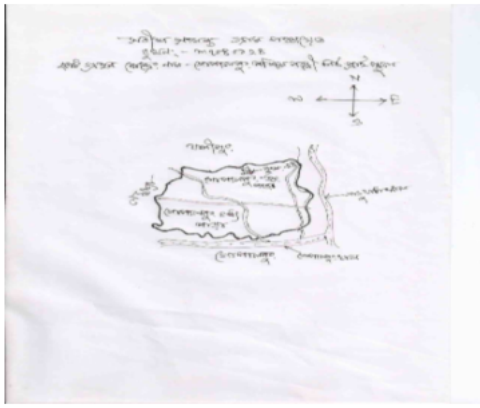

Nazri Naksha