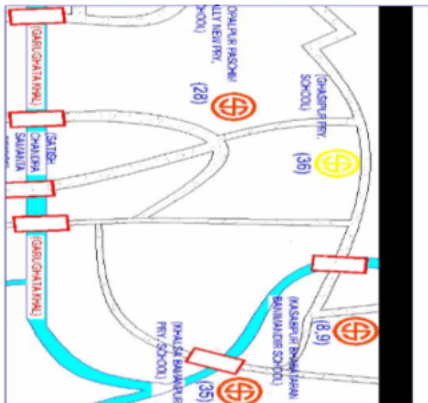

নির্বাচক নিবন্ধন আধিকারিকের স্বাক্ষর

Nazri Naksha

Google Map View

Polling Station Building Front View

Polling Station Front View

Cad View

Key MAP View

1 নাম : সুলতানা বিবি স্বামীর নাম: আবু বক্কর আলিসা বাড়ির নং : n0086 বয়স : 33 লিঙ্গ : মহিলা	TKS1291392 ফটো উপলব্ধ	2 নাম : আবুবক্কর আলি সাহ পিতার নাম: জামাল সাহ বাড়ির নং : n0086 বয়স : 36 লিঙ্গ : পুরুষ	TKS1228170 ফটো উপলব্ধ	3 নাম : আমজেদ আলি সাহ পিতার নাম: জামাল সাহ বাড়ির নং : n0086 বয়স : 37 লিঙ্গ : পুরুষ	TKS1228162 ফটো উপলব্ধ
4 নাম : আব্দুস সাদেক আলি শাহ পিতার নাম: জামাল শাহ বাড়ির নং : n0086 বয়স : 42 লিঙ্গ : পুরুষ	BZW2137669 ফটো উপলব্ধ	5 নাম : আলতাভ হোসেন শাহ মায়ের নাম: আক্তারী বিবি বাড়ির নং : n0086 বয়স : 30 লিঙ্গ : পুরুষ	TKS1582717 ফটো উপলব্ধ	6 নাম : রুবিনা বিবি স্বামীর নাম: আলতাভ হোসেন শাহ বাড়ির নং : n0086 বয়স : 25 লিঙ্গ : মহিলা	TKS1994896 ফটো উপলব্ধ
7 নাম : খালেদা বেগম স্বামীর নাম: আমজেদ আলি সাহ বাড়ির নং : N0086 বয়স : 27 লিঙ্গ : মহিলা	TKS1812650 ফটো উপলব্ধ	8 নাম : আক্তারী বিবি স্বামীর নাম: জামাল শাহ বাড়ির নং : n0086 বয়স : 64 লিঙ্গ : মহিলা	TKS1942697 ফটো উপলব্ধ	9 নাম : গণেশ চন্দ্র খাঁড়া পিতার নাম: সদানন্দ খাঁড়া বাড়ির নং : n0001 বয়স : 70 লিঙ্গ : পুরুষ	TKS2011377 ফটো উপলব্ধ
10 নাম : তথাগত খাঁড়া পিতার নাম: রঘুনাথ খাঁড়া বাড়ির নং : এন0003 বয়স : 24 লিঙ্গ : পুরুষ	TKS2116515 ফটো উপলব্ধ	11 নাম : ভাগ্যলক্ষ্মী শাসমল (খাঁড়া) স্বামীর নাম: মোহন খাঁড়া বাড়ির নং : N0005 বয়স : 31 লিঙ্গ : মহিলা	TKS1736065 ফটো উপলব্ধ	12 নাম : মোহন খাঁড়া পিতার নাম: অসিত বরন খাঁড়া বাড়ির নং : N0005 বয়স : 37 লিঙ্গ : পুরুষ	TKS1134063 ফটো উপলব্ধ
13 নাম : মঞ্জরী খাঁড়া পিতার নাম: দয়াময় খাঁড়া বাড়ির নং : এন0004 বয়স : 22 লিঙ্গ : মহিলা	TKS2240224 ফটো উপলব্ধ	14 নাম : রমেশ খাঁড়া পিতার নাম: সদানন্দ খাঁড়া বাড়ির নং : এন0001 বয়স : 57 লিঙ্গ : পুরুষ	TKS2298206 ফটো উপলব্ধ	15 নাম : অর্নিবান খাঁড়া পিতার নাম: গনেশ চন্দ্র খাঁড়া বাড়ির নং : n0001 বয়স : 29 লিঙ্গ : পুরুষ	TKS1669761 ফটো উপলব্ধ
16 নাম : শ্রী কুপাময় খাঁড়া পিতার নাম: যতীন্দ্রনাথ খাঁড়া বাড়ির নং : n0004 বয়স : 44 লিঙ্গ : পুরুষ	BZW2137255 ফটো উপলব্ধ	17 নাম : মৌসুমী খাঁড়া স্বামীর নাম: দয়াময় খাঁড়া বাড়ির নং : n0004 বয়স : 37 লিঙ্গ : মহিলা	BZW2486959 ফটো উপলব্ধ	18 নাম : দয়াময় খাঁড়া পিতার নাম: যতীন্দ্র খাঁড়া বাড়ির নং : n0004 বয়স : 42 লিঙ্গ : পুরুষ	BZW2137248 ফটো উপলব্ধ
19 নাম : পৌরীবালা খাঁড়া স্বামীর নাম: যতীন্দ্র খাঁড়া বাড়ির নং : n0004 বয়স : 77 লিঙ্গ : মহিলা	BZW2137230 ফটো উপলব্ধ	20 নাম : বিশ্বনাথ খাঁড়া পিতার নাম: মহানন্দ খাঁড়া বাড়ির নং : n0003 বয়স : 57 লিঙ্গ : পুরুষ	WB/30/204/207561 ফটো উপলব্ধ	21 নাম : দেবযানী খাঁড়া স্বামীর নাম: মহানন্দ খাঁড়া বাড়ির নং : n0003 বয়স : 80 লিঙ্গ : মহিলা	WB/30/204/207239 ফটো উপলব্ধ
22 নাম : দেবব্রত খাঁড়া পিতার নাম: প্রশান্ত খাঁড়া বাড়ির নং : n0002 বয়স : 31 লিঙ্গ : পুরুষ	TKS1582691 ফটো উপলব্ধ	23 নাম : সুরভ খাঁড়া পিতার নাম: পিন্টু খাঁড়া বাড়ির নং : n0002 বয়স : 36 লিঙ্গ : পুরুষ	TKS1291251 ফটো উপলব্ধ	24 নাম : রীনা খাঁড়া স্বামীর নাম: পিন্টু খাঁড়া বাড়ির নং : n0002 বয়স : 53 লিঙ্গ : মহিলা	WB/30/204/207464 ফটো উপলব্ধ
25 নাম : পিন্টু খাঁড়া পিতার নাম: গুনধর খাঁড়া বাড়ির নং : n0002 বয়স : 60 লিঙ্গ : পুরুষ	WB/30/204/207531 ফটো উপলব্ধ	26 নাম : প্রিয়াঙ্কা খাঁড়া স্বামীর নাম: সমীরন খাঁড়া বাড়ির নং : n0001 বয়স : 34 লিঙ্গ : মহিলা	TKS1228188 ফটো উপলব্ধ	27 নাম : সমীরণ খাঁড়া পিতার নাম: বাদল চন্দ্র খাঁড়া বাড়ির নং : n0001 বয়স : 37 লিঙ্গ : পুরুষ	TKS1134022 ফটো উপলব্ধ
28 নাম : প্রনয় খাঁড়া পিতার নাম: কার্তিক চন্দ্র খাঁড়া বাড়ির নং : n0001 বয়স : 35 লিঙ্গ : পুরুষ	TKS1133834 ফটো উপলব্ধ	29 নাম : শেফালী খাঁড়া স্বামীর নাম: বাদল খাঁড়া বাড়ির নং : n0001 বয়স : 56 লিঙ্গ : মহিলা	WB/30/204/207316 ফটো উপলব্ধ	30 নাম : বেহুলারানী খাঁড়া স্বামীর নাম: গনেশ খাঁড়া বাড়ির নং : n0001 বয়স : 57 লিঙ্গ : মহিলা	WB/30/204/207463 ফটো উপলব্ধ