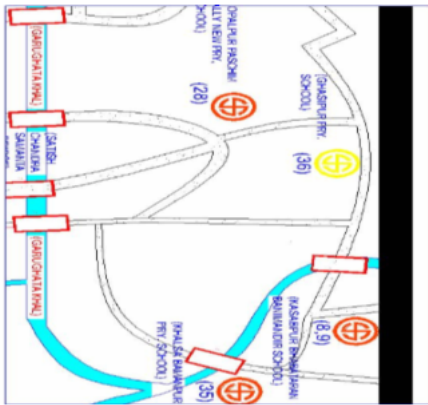

নির্বাচক নিবন্ধন আধিকারিকের স্বাক্ষর

Nazri Naksha

Google Map View

Polling Station Building Front View

Polling Station Front View

Cad View

Key MAP View

1 নাম : একাদশী আদক পিতার নাম: শচী নন্দন আদক বাড়ির নং : n0004 বয়স : 41 লিঙ্গ : পুরুষ	BZW2139111 ফটো উপলব্ধ	2 নাম : শচীনন্দন আদক পিতার নাম: গুণধর আদক বাড়ির নং : n0004 বয়স : 63 লিঙ্গ : পুরুষ	WB/30/204/204259 ফটো উপলব্ধ	3 নাম : সঞ্জীব কুমার আদক পিতার নাম: শ্রীচরণ আদক বাড়ির নং : n0003 বয়স : 33 লিঙ্গ : পুরুষ	TKS1291442 ফটো উপলব্ধ
4 নাম : দিপালী আদক স্বামীর নাম: শ্রীকান্ত আদক বাড়ির নং : n0003 বয়স : 53 লিঙ্গ : মহিলা	WB/30/204/204372 ফটো উপলব্ধ	5 নাম : শ্রাবন্তী আদক স্বামীর নাম: গদাধর আদক বাড়ির নং : n0002 বয়স : 39 লিঙ্গ : মহিলা	BZW2425718 ফটো উপলব্ধ	6 নাম : গদাধর আদক পিতার নাম: শ্রীকান্ত আদক বাড়ির নং : n0002 বয়স : 41 লিঙ্গ : পুরুষ	BZW2137826 ফটো উপলব্ধ
7 নাম : সরস্বতী আদক স্বামীর নাম: শ্রীকান্ত আদক বাড়ির নং : n0002 বয়স : 64 লিঙ্গ : মহিলা	WB/30/204/204486 ফটো উপলব্ধ	8 নাম : স্বপন আদক পিতার নাম: মোহন আদক বাড়ির নং : n0006 বয়স : 31 লিঙ্গ : পুরুষ	TKS1479641 ফটো উপলব্ধ	9 নাম : কম্পনা আদক স্বামীর নাম: মোহন আদক বাড়ির নং : n0006 বয়স : 54 লিঙ্গ : মহিলা	WB/30/204/204484 ফটো উপলব্ধ
10 নাম : অঞ্জলী আদক স্বামীর নাম: মদন আদক বাড়ির নং : n0006 বয়স : 50 লিঙ্গ : মহিলা	BZW1336551 ফটো উপলব্ধ	11 নাম : কার্তিক আদক পিতার নাম: মঙ্গল আদক বাড়ির নং : n0006 বয়স : 32 লিঙ্গ : পুরুষ	TKS1479526 ফটো উপলব্ধ	12 নাম : আল্পনা (ঘোড়ই) আদক স্বামীর নাম: হরিপদ আদক বাড়ির নং : n0006 বয়স : 36 লিঙ্গ : মহিলা	TKS1291467 ফটো উপলব্ধ
13 নাম : হরিপদ আদক পিতার নাম: মঙ্গল আদক বাড়ির নং : n0006 বয়স : 36 লিঙ্গ : পুরুষ	TKS1134139 ফটো উপলব্ধ	14 নাম : রেখারানী আদক স্বামীর নাম: মঙ্গল আদক বাড়ির নং : n0006 বয়স : 60 লিঙ্গ : মহিলা	WB/30/204/204485 ফটো উপলব্ধ	15 নাম : লক্ষ্মীপ্রিয়া আদক স্বামীর নাম: গোবিন্দ আদক বাড়ির নং : n0006 বয়স : 99 লিঙ্গ : মহিলা	WB/30/204/204483 ফটো উপলব্ধ
16 নাম : কাঞ্চনবালা আদক স্বামীর নাম: নারায়ণ আদক বাড়ির নং : n0005 বয়স : 69 লিঙ্গ : মহিলা	WB/30/204/204400 ফটো উপলব্ধ	17 নাম : নীলিমা গুড়িয়া আদক স্বামীর নাম: একাদশী আদক বাড়ির নং : n0004 বয়স : 40 লিঙ্গ : মহিলা	TKS1370733 ফটো উপলব্ধ	18 নাম : মদন চাঁদ আদক পিতার নাম: গোবিন্দ আদক বাড়ির নং : n0006 বয়স : 58 লিঙ্গ : পুরুষ	WB/30/204/204288 ফটো উপলব্ধ
19 নাম : রেশমী মন্ডল আদক স্বামীর নাম: দেবশীষ আদক বাড়ির নং : n0005 বয়স : 25 লিঙ্গ : মহিলা	TKS1995083 ফটো উপলব্ধ	20 নাম : দেবশীষ আদক পিতার নাম: নারায়ণ চন্দ্র আদক বাড়ির নং : n0005 বয়স : 33 লিঙ্গ : পুরুষ	TKS1291459 ফটো উপলব্ধ	21 নাম : সমীরন আদক পিতার নাম: মদন চাঁদ আদক বাড়ির নং : এন0006 বয়স : 23 লিঙ্গ : পুরুষ	TKS2190072 ফটো উপলব্ধ
22 নাম : শ্রীচরণ আদক পিতার নাম: গুণধর আদক বাড়ির নং : n0003 বয়স : 63 লিঙ্গ : পুরুষ	TKS2214351 ফটো উপলব্ধ	23 নাম : সুব্রত আদক পিতার নাম: মদন চাঁদ আদক বাড়ির নং : n0240 বয়স : 27 লিঙ্গ : পুরুষ	TKS1855568 ফটো উপলব্ধ	24 নাম : পলাশ আদক পিতার নাম: গোবিন্দ আদক বাড়ির নং : এন0006 বয়স : 26 লিঙ্গ : পুরুষ	TKS2129880 ফটো উপলব্ধ
25 নাম : ভগবতী আদক পিতার নাম: গোবিন্দ আদক বাড়ির নং : n0006 বয়স : 73 লিঙ্গ : মহিলা	TKS2218352 ফটো উপলব্ধ	26 নাম : রেজিনা খাতুন স্বামীর নাম: সেকেন্দার সা বাড়ির নং : এন0213 বয়স : 22 লিঙ্গ : মহিলা	TKS2277887 ফটো উপলব্ধ	27 নাম : রিঙ্কু ঘড়া স্বামীর নাম: মানস কুমার ঘড়া বাড়ির নং : n0009 বয়স : 41 লিঙ্গ : মহিলা	BZW2139129 ফটো উপলব্ধ
28 নাম : মানসকুমার ঘড়া পিতার নাম: দেবপ্রসাদ ঘড়া বাড়ির নং : n0009 বয়স : 54 লিঙ্গ : পুরুষ	BZW1334952 ফটো উপলব্ধ	29 নাম : বাসন্তী বালা ঘড়া স্বামীর নাম: দেবপ্রসাদ ঘড়া বাড়ির নং : n0009 বয়স : 70 লিঙ্গ : মহিলা	TKS2142719 ফটো উপলব্ধ	30 নাম : পুষ্পেন্দু শেখর ঘড়া পিতার নাম: সমরেশ ঘড়া বাড়ির নং : n0007 বয়স : 38 লিঙ্গ : পুরুষ	BZW2425726 ফটো উপলব্ধ