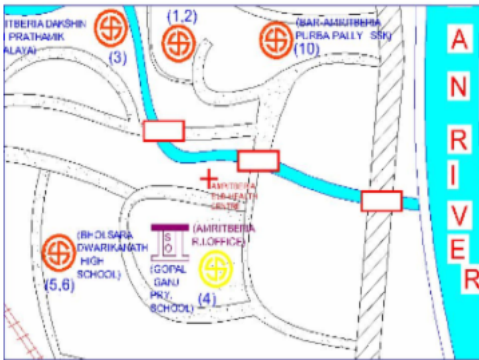

নির্বাচক নিবন্ধন আধিকারিকের স্বাক্ষর

Nazri Naksha

Google Map View

Polling Station Building Front View

Polling Station Front View

Cad View

Key MAP View

1	TKS1068923	নাম : সোনামনি সামন্ত (প্রধান) স্বামীর নাম: উত্তম সামন্ত বাড়ির নং : n0146 বয়স : 38 লিঙ্গ : মহিলা	ফটো উপলব্ধ	2	TKS1575778	নাম : কল্যাণী (পাল) মাইতি স্বামীর নাম: গুরুপদ মাইতি বাড়ির নং : n0158 বয়স : 44 লিঙ্গ : মহিলা	ফটো উপলব্ধ	3	TKS1285717	নাম : মৌসুমী পাল (মাইতি) স্বামীর নাম: অশোক কুমার পাল বাড়ির নং : n0150 বয়স : 34 লিঙ্গ : মহিলা	ফটো উপলব্ধ
4	WB/30/204/150506	নাম : হারাধন কাজিলাল পিতার নাম: ক্ষুদি কাজিলাল বাড়ির নং : n0116 বয়স : 76 লিঙ্গ : পুরুষ	ফটো উপলব্ধ	5	WB/30/204/150283	নাম : লক্ষ্মীরানী কাজিলাল স্বামীর নাম: হারাধন কাজিলাল বাড়ির নং : n0116 বয়স : 68 লিঙ্গ : মহিলা	ফটো উপলব্ধ	6	BZW1209733	নাম : ইন্দ্রজিৎ কাজিলাল পিতার নাম: হারাধন কাজিলাল বাড়ির নং : n0116 বয়স : 49 লিঙ্গ : পুরুষ	ফটো উপলব্ধ
7	BZW2304350	নাম : অনিন্দিতা কাজিলাল(তালধি) স্বামীর নাম: ইন্দ্রজিৎ কাজিলাল(তালধি) বাড়ির নং : n0116 বয়স : 40 লিঙ্গ : মহিলা	ফটো উপলব্ধ	8	WB/30/204/150509	নাম : সাধন কাজিলাল পিতার নাম: ক্ষুদি কাজিলাল বাড়ির নং : n0117 বয়স : 68 লিঙ্গ : পুরুষ	ফটো উপলব্ধ	9	WB/30/204/150289	নাম : মঞ্জুরানী কাজিলাল স্বামীর নাম: সাধন কাজিলাল বাড়ির নং : n0117 বয়স : 60 লিঙ্গ : মহিলা	ফটো উপলব্ধ
10	BZW1303619	নাম : বিশ্বজিৎ কাজিলাল পিতার নাম: সাধন কাজিলাল বাড়ির নং : n0117 বয়স : 45 লিঙ্গ : পুরুষ	ফটো উপলব্ধ	11	BZW2107217	নাম : সুরজিৎ কাজিলাল পিতার নাম: সাধন কাজিলাল বাড়ির নং : n0117 বয়স : 40 লিঙ্গ : পুরুষ	ফটো উপলব্ধ	12	AKQ1906213	নাম : সোমা দিক্কাই কাজিলাল স্বামীর নাম: সুরজিৎ কাজিলাল বাড়ির নং : N0117 বয়স : 28 লিঙ্গ : মহিলা	ফটো উপলব্ধ
13	TKS1829365	নাম : সঞ্জু ঘোড়াই পিতার নাম: মাধব ঘোড়াই বাড়ির নং : N0031 বয়স : 27 লিঙ্গ : পুরুষ	ফটো উপলব্ধ	14	TKS2069078	নাম : গৌরাঙ্গ ঘোড়াই পিতার নাম: যাদব ঘোড়াই বাড়ির নং : এন0037 বয়স : 24 লিঙ্গ : পুরুষ	ফটো উপলব্ধ	15	BZW1850486	নাম : কল্যাণী ঘোড়াই স্বামীর নাম: যাদব চন্দ্র ঘোড়াই বাড়ির নং : n0037 বয়স : 43 লিঙ্গ : মহিলা	ফটো উপলব্ধ
16	TKS2249100	নাম : পৌরি দাস ঘোড়াই স্বামীর নাম: সত্জু ঘোড়াই বাড়ির নং : এন0031 বয়স : 23 লিঙ্গ : মহিলা	ফটো উপলব্ধ	17	TKS1859040	নাম : গোপাল ঘোড়াই পিতার নাম: যাদব চন্দ্র ঘোড়াই বাড়ির নং : এন0037 বয়স : 26 লিঙ্গ : পুরুষ	ফটো উপলব্ধ	18	WB/30/204/150385	নাম : অর্চনা ঘোড়াই স্বামীর নাম: বসন্ত ঘোড়াই বাড়ির নং : n0096 বয়স : 52 লিঙ্গ : মহিলা	ফটো উপলব্ধ
19	WB/30/204/150574	নাম : বসন্ত ঘোড়াই পিতার নাম: বিহারী ঘোড়াই বাড়ির নং : n0096 বয়স : 67 লিঙ্গ : পুরুষ	ফটো উপলব্ধ	20	BZW1209857	নাম : যাদব চন্দ্র ঘোড়াই পিতার নাম: মদনমোহন ঘোড়াই বাড়ির নং : n0037 বয়স : 47 লিঙ্গ : পুরুষ	ফটো উপলব্ধ	21	WB/30/204/150605	নাম : মদনমোহন ঘোড়াই পিতার নাম: হরিপদ ঘোড়াই বাড়ির নং : n0037 বয়স : 80 লিঙ্গ : পুরুষ	ফটো উপলব্ধ
22	BZW1210335	নাম : ভবানী ঘোড়াই স্বামীর নাম: মাধব ঘোড়াই বাড়ির নং : n0031 বয়স : 47 লিঙ্গ : মহিলা	ফটো উপলব্ধ	23	BZW2106136	নাম : মাধব ঘোড়াই পিতার নাম: মদন ঘোড়াই বাড়ির নং : n0031 বয়স : 50 লিঙ্গ : পুরুষ	ফটো উপলব্ধ	24	WB/30/204/150316	নাম : শিখারানী ঘোড়াই স্বামীর নাম: জগদীশ ঘোড়াই বাড়ির নং : n0137 বয়স : 53 লিঙ্গ : মহিলা	ফটো উপলব্ধ
25	WB/30/204/150306	নাম : জগদীশ ঘোড়াই পিতার নাম: মদন ঘোড়াই বাড়ির নং : n0137 বয়স : 58 লিঙ্গ : পুরুষ	ফটো উপলব্ধ	26	TKS1361328	নাম : রামপদ ঘোড়াই পিতার নাম: তপন কুমার ঘোড়াই বাড়ির নং : n0098 বয়স : 33 লিঙ্গ : পুরুষ	ফটো উপলব্ধ	27	WB/30/204/150386	নাম : উমা ঘোড়াই স্বামীর নাম: তপন ঘোড়াই বাড়ির নং : n0098 বয়স : 50 লিঙ্গ : মহিলা	ফটো উপলব্ধ
28	TKS1575737	নাম : চন্দন ঘোড়াই পিতার নাম: বসন্ত কুমার ঘোড়াই বাড়ির নং : n0096 বয়স : 30 লিঙ্গ : পুরুষ	ফটো উপলব্ধ	29	TKS2149433	নাম : মামনী হাজরা ঘোড়াই স্বামীর নাম: চন্দন ঘোড়াই বাড়ির নং : এন0096 বয়স : 23 লিঙ্গ : মহিলা	ফটো উপলব্ধ	30	TKS1284447	নাম : হারাধন জানা পিতার নাম: হরিপদ জানা বাড়ির নং : n0079 বয়স : 34 লিঙ্গ : পুরুষ	ফটো উপলব্ধ