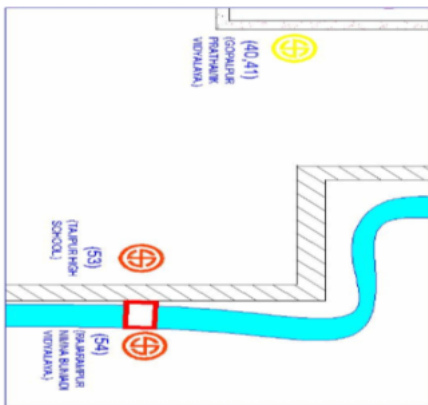

নির্বাচক নিবন্ধন আধিকারিকের স্বাক্ষর

Nazri Naksha

Google Map View

Polling Station Building Front View

Polling Station Front View

Cad View

Key MAP View

1 নাম : সম্পা (আচার্য্য) ব্যানার্জী স্বামীর নাম: শুভেন্দু ব্যানার্জী বাড়ির নং : n0316 বয়স : 31 লিঙ্গ : মহিলা	TKS1557503 ফটো উপলব্ধ	2 নাম : তুলসী ভুই (বাগ) স্বামীর নাম: তাপস বাগ বাড়ির নং : n0087 বয়স : 33 লিঙ্গ : মহিলা	TKS1583772 ফটো উপলব্ধ	3 নাম : তনুশ্রী বেরা আচার্য্য স্বামীর নাম: দীপক কুমার আচার্য্য বাড়ির নং : n0281 বয়স : 50 লিঙ্গ : মহিলা	TKS1372465 ফটো উপলব্ধ
4 নাম : দীপক কুমার আচার্য্য পিতার নাম: চণ্ডী দাস আচার্য্য বাড়ির নং : n0280 বয়স : 57 লিঙ্গ : পুরুষ	WB/32/228/219029 ফটো উপলব্ধ	5 নাম : সৌভিক আচার্য্য পিতার নাম: দীপক কুমার আচার্য্য বাড়ির নং : এন0043 বয়স : 23 লিঙ্গ : পুরুষ	TKS2210672 ফটো উপলব্ধ	6 নাম : অরুণ কুমার আড়ি পিতার নাম: লালমোহন আড়ি বাড়ির নং : n0125 বয়স : 49 লিঙ্গ : পুরুষ	BZW2151553 ফটো উপলব্ধ
7 নাম : অরুণিতা আড়ি পিতার নাম: অরুণ কুমার আড়ি বাড়ির নং : এন0125 বয়স : 22 লিঙ্গ : মহিলা	TKS2234151 ফটো উপলব্ধ	8 নাম : তপন মহাপাত্র পিতার নাম: বাপী মহাপাত্র বাড়ির নং : এন0024 বয়স : 30 লিঙ্গ : পুরুষ	TKS1681840 ফটো উপলব্ধ	9 নাম : নবনীতা হাজরা পিতার নাম: নবকুমার হাজরা বাড়ির নং : এন0024 বয়স : 25 লিঙ্গ : মহিলা	TKS2156636 ফটো উপলব্ধ
10 নাম : অর্চনা আদক অন্যান্য: নবকুমার হাজরা বাড়ির নং : এন0024 বয়স : 66 লিঙ্গ : মহিলা	TKS2197218 ফটো উপলব্ধ	11 নাম : প্রতিমা হাজরা স্বামীর নাম: নবকুমার হাজরা বাড়ির নং : n0024 বয়স : 48 লিঙ্গ : মহিলা	BZW1887553 ফটো উপলব্ধ	12 নাম : নবকুমার হাজরা পিতার নাম: হৃষিকেশ হাজরা বাড়ির নং : n0024 বয়স : 55 লিঙ্গ : পুরুষ	BZW0426874 ফটো উপলব্ধ
13 নাম : অলকা কুইলা স্বামীর নাম: মানস কুমার কুইলা বাড়ির নং : n0279 বয়স : 59 লিঙ্গ : মহিলা	WB/30/204/228450 ফটো উপলব্ধ	14 নাম : মানস কুমার কুইলা পিতার নাম: প্রতাপ চন্দ্র কুইলা বাড়ির নং : n0119 বয়স : 69 লিঙ্গ : পুরুষ	TKS2368413 ফটো উপলব্ধ	15 নাম : রিক্কু কর স্বামীর নাম: বিকাশ কর বাড়ির নং : n0122 বয়স : 49 লিঙ্গ : মহিলা	BZW1199231 ফটো উপলব্ধ
16 নাম : বিকাশ কর পিতার নাম: মাখন লাল কর বাড়ির নং : n0121 বয়স : 59 লিঙ্গ : পুরুষ	WB/30/204/258673 ফটো উপলব্ধ	17 নাম : সৌভিক কর পিতার নাম: বিকাশ কর বাড়ির নং : এল0121 বয়স : 26 লিঙ্গ : পুরুষ	TKS1865518 ফটো উপলব্ধ	18 নাম : তনুকা খাটুয়া পিতার নাম: মনীষ খাটুয়া বাড়ির নং : এন0038 বয়স : 22 লিঙ্গ : মহিলা	TKS2276434 ফটো উপলব্ধ
19 নাম : দিপালী খাটুয়া স্বামীর নাম: কৃষ্ণচন্দ্র খাটুয়া বাড়ির নং : n0038 বয়স : 73 লিঙ্গ : মহিলা	TKS1947043 ফটো উপলব্ধ	20 নাম : তনুশ্রী খাটুয়া পিতার নাম: কৃষ্ণচন্দ্র খাটুয়া বাড়ির নং : n0038 বয়স : 45 লিঙ্গ : মহিলা	BZW2142933 ফটো উপলব্ধ	21 নাম : মনীষ খাটুয়া পিতার নাম: কৃষ্ণচন্দ্র খাটুয়া বাড়ির নং : n0038 বয়স : 54 লিঙ্গ : পুরুষ	TKS1947027 ফটো উপলব্ধ
22 নাম : সোমনাথ গুচ্ছাইত মায়ের নাম: অসীমা গুচ্ছাইত বাড়ির নং : এন0253 বয়স : 25 লিঙ্গ : পুরুষ	TKS2097533 ফটো উপলব্ধ	23 নাম : সুচেতা গায়েন আড়ি স্বামীর নাম: অরুণ কুমার আড়ি বাড়ির নং : n0126 বয়স : 45 লিঙ্গ : মহিলা	BZW2151561 ফটো উপলব্ধ	24 নাম : স্বর্নাক্ষ ঘাটী পিতার নাম: আশীষ কুমার ঘাটী বাড়ির নং : এন0286 বয়স : 26 লিঙ্গ : পুরুষ	TKS1865625 ফটো উপলব্ধ
25 নাম : সোহম ঘাটী পিতার নাম: অনূপ ঘাটী বাড়ির নং : এন0287 বয়স : 23 লিঙ্গ : পুরুষ	TKS2150225 ফটো উপলব্ধ	26 নাম : অনূপ ঘাটী পিতার নাম: কাশীনাথ ঘাটী বাড়ির নং : n0289 বয়স : 54 লিঙ্গ : পুরুষ	WB/30/204/237048 ফটো উপলব্ধ	27 নাম : রীতা ঘাটী স্বামীর নাম: আশীষ কুমার ঘাটী বাড়ির নং : n0288 বয়স : 50 লিঙ্গ : মহিলা	BZW1245448 ফটো উপলব্ধ
28 নাম : সুধমা ঘাটী স্বামীর নাম: কাশীনাথ ঘাটী বাড়ির নং : n0287 বয়স : 80 লিঙ্গ : মহিলা	TKS1458116 ফটো উপলব্ধ	29 নাম : আশীষ কুমার ঘাটী পিতার নাম: কাশীনাথ ঘাটী বাড়ির নং : n0286 বয়স : 61 লিঙ্গ : পুরুষ	TKS1458108 ফটো উপলব্ধ	30 নাম : তৃষ্ণা ঘাটী স্বামীর নাম: অনূপ ঘাটী বাড়ির নং : n0285 বয়স : 45 লিঙ্গ : মহিলা	BZW2154722 ফটো উপলব্ধ