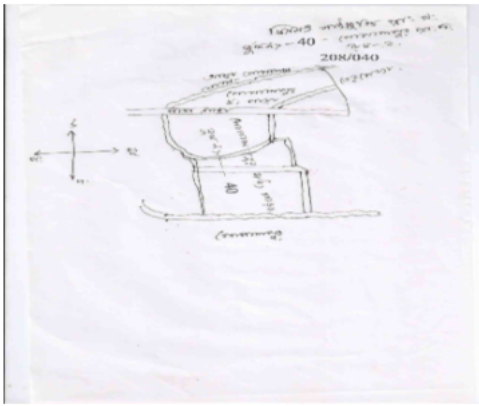

Nazri Naksha