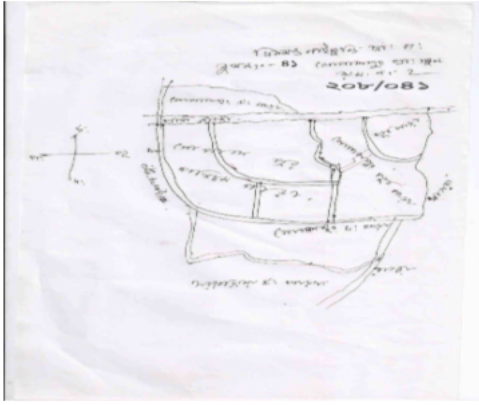

Nazri Naksha