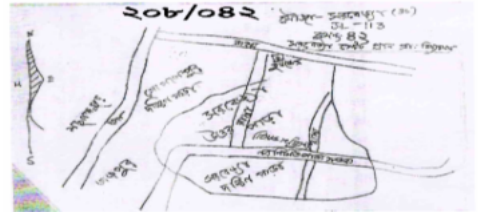

নির্বাচক নিবন্ধন আধিকারিকের স্বাক্ষর

Nazri Naksha

Google Map View

Polling Station Building Front View

Polling Station Front View

Cad View

Key MAP View

1 নাম : চন্দন অধিকারী পিতার নাম: গোপাল অধিকারী বাড়ির নং : n0011 বয়স : 33 লিঙ্গ : পুরুষ	TKS1373125 ফটো উপলব্ধ	2 নাম : অনিমা অধিকারী পিতার নাম: গোপাল চন্দ্র অধিকারী বাড়ির নং : n0011 বয়স : 38 লিঙ্গ : মহিলা	TKS0138347 ফটো উপলব্ধ	3 নাম : সরস্বতী অধিকারী স্বামীর নাম: গোপাল চন্দ্র অধিকারী বাড়ির নং : n0011 বয়স : 56 লিঙ্গ : মহিলা	WB/30/204/219745 ফটো উপলব্ধ
4 নাম : গোপালচন্দ্র অধিকারী পিতার নাম: কানাই অধিকারী বাড়ির নং : n0011 বয়স : 70 লিঙ্গ : পুরুষ	WB/30/204/219783 ফটো উপলব্ধ	5 নাম : মানিকলাল অধিকারী পিতার নাম: গোবিন্দ অধিকারী বাড়ির নং : n0010 বয়স : 32 লিঙ্গ : পুরুষ	TKS1373109 ফটো উপলব্ধ	6 নাম : পুষ্প অধিকারী স্বামীর নাম: গোবিন্দ অধিকারী বাড়ির নং : n0010 বয়স : 51 লিঙ্গ : মহিলা	TKS2361657 ফটো উপলব্ধ
7 নাম : সুনীতা অধিকারী স্বামীর নাম: অমল অধিকারী বাড়ির নং : n0006 বয়স : 43 লিঙ্গ : মহিলা	TKS0138404 ফটো উপলব্ধ	8 নাম : অমল অধিকারী পিতার নাম: পরেশ অধিকারী বাড়ির নং : n0006 বয়স : 52 লিঙ্গ : পুরুষ	TKS2151801 ফটো উপলব্ধ	9 নাম : আঙ্গুরবালা অধিকারী স্বামীর নাম: পরেশ অধিকারী বাড়ির নং : n0006 বয়স : 75 লিঙ্গ : মহিলা	WB/30/204/219092 ফটো উপলব্ধ
10 নাম : সুমন অধিকারী পিতার নাম: মোহন প্রসাদ অধিকারী বাড়ির নং : n0005 বয়স : 31 লিঙ্গ : পুরুষ	TKS1482561 ফটো উপলব্ধ	11 নাম : পরিমল অধিকারী পিতার নাম: মুক্তিপ্রসাদ অধিকারী বাড়ির নং : n0005 বয়স : 41 লিঙ্গ : পুরুষ	BZW2145563 ফটো উপলব্ধ	12 নাম : কম্পনা অধিকারী স্বামীর নাম: মোহণ অধিকারী বাড়ির নং : n0005 বয়স : 57 লিঙ্গ : মহিলা	WB/30/204/219009 ফটো উপলব্ধ
13 নাম : কবিতা অধিকারী স্বামীর নাম: মুক্তি অধিকারী বাড়ির নং : n0005 বয়স : 61 লিঙ্গ : মহিলা	WB/30/204/219239 ফটো উপলব্ধ	14 নাম : মোহনপ্রসাদ অধিকারী পিতার নাম: শম্ভুনাথ অধিকারী বাড়ির নং : n0005 বয়স : 64 লিঙ্গ : পুরুষ	WB/30/204/219024 ফটো উপলব্ধ	15 নাম : ভক্তিপ্রসাদ অধিকারী পিতার নাম: শম্ভুনাথ অধিকারী বাড়ির নং : n0005 বয়স : 73 লিঙ্গ : পুরুষ	WB/30/204/219427 ফটো উপলব্ধ
16 নাম : কাকলী অধিকারী স্বামীর নাম: শ্যামল অধিকারী বাড়ির নং : n0005 বয়স : 40 লিঙ্গ : মহিলা	GQG2730430 ফটো উপলব্ধ	17 নাম : তুলসীবালা অধিকারী স্বামীর নাম: শক্তিপদ অধিকারী বাড়ির নং : n0005 বয়স : 69 লিঙ্গ : মহিলা	BZW2359974 ফটো উপলব্ধ	18 নাম : গুরুপদ অধিকারী পিতার নাম: শম্ভুনাথ অধিকারী বাড়ির নং : n0005 বয়স : 81 লিঙ্গ : পুরুষ	WB/30/204/219274 ফটো উপলব্ধ
19 নাম : শ্যামল অধিকারী পিতার নাম: শক্তিপদ অধিকারী বাড়ির নং : n0005 বয়স : 44 লিঙ্গ : পুরুষ	BZW2145555 ফটো উপলব্ধ	20 নাম : পাঁচু অধিকারী পিতার নাম: কানাইলাল অধিকারী বাড়ির নং : n0010 বয়স : 67 লিঙ্গ : মহিলা	BZW2145530 ফটো উপলব্ধ	21 নাম : সুনির্মল অধিকারী পিতার নাম: শক্তি প্রসাদ অধিকারী বাড়ির নং : n0005 বয়স : 41 লিঙ্গ : পুরুষ	BZW2146280 ফটো উপলব্ধ
22 নাম : সনাতন অধিকারী পিতার নাম: গোবিন্দ অধিকারী বাড়ির নং : n0010 বয়স : 34 লিঙ্গ : পুরুষ	TKS1373117 ফটো উপলব্ধ	23 নাম : সৈকত অধিকারী পিতার নাম: মোহন প্রসাদ অধিকারী বাড়ির নং : এন0005 বয়স : 26 লিঙ্গ : পুরুষ	TKS1919737 ফটো উপলব্ধ	24 নাম : গোবিন্দ অধিকারী পিতার নাম: কানাইলাল অধিকারী বাড়ির নং : n0010 বয়স : 60 লিঙ্গ : পুরুষ	TKS2085629 ফটো উপলব্ধ
25 নাম : সৌভিক অধিকারী পিতার নাম: অমল অধিকারী বাড়ির নং : এন0006 বয়স : 22 লিঙ্গ : পুরুষ	TKS2274785 ফটো উপলব্ধ	26 নাম : সুদেষ্কা কুইল্যা ভূঞা স্বামীর নাম: বুদ্ধদেব ভূঞা বাড়ির নং : n0254 বয়স : 30 লিঙ্গ : মহিলা	TKS1579655 ফটো উপলব্ধ	27 নাম : শম্পা গুচ্ছাইত ব্যবর্তা স্বামীর নাম: পৃথ্বীরাজ ব্যবর্তা বাড়ির নং : n0163 বয়স : 49 লিঙ্গ : মহিলা	WB/30/207/606011 ফটো উপলব্ধ
28 নাম : শ্যামলী গাঙ্গুলী স্বামীর নাম: বিশ্বনাথ গাঙ্গুলী বাড়ির নং : n0152 বয়স : 55 লিঙ্গ : মহিলা	BZW2435071 ফটো উপলব্ধ	29 নাম : বিশ্বনাথ গাঙ্গুলী পিতার নাম: সুধীর কুমার গাঙ্গুলী বাড়ির নং : এন0152 বয়স : 61 লিঙ্গ : পুরুষ	BZW2434728 ফটো উপলব্ধ	30 নাম : রিতিকা গাঙ্গুলি পিতার নাম: বিশ্বনাথ গাঙ্গুলি বাড়ির নং : এন0152 বয়স : 26 লিঙ্গ : মহিলা	TKS1919778 ফটো উপলব্ধ