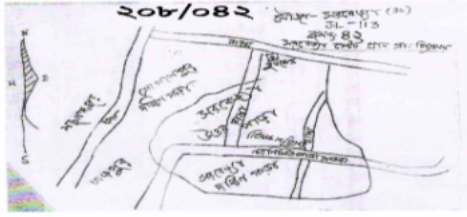

Nazri Naksha