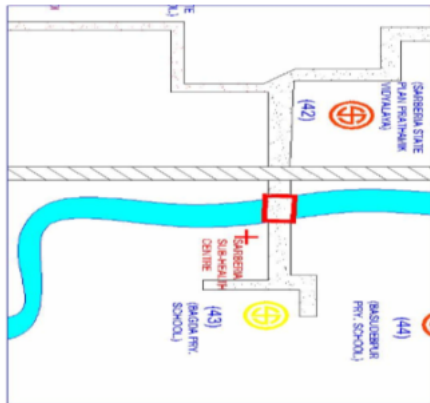

নির্বাচক নিবন্ধন আধিকারিকের স্বাক্ষর

Nazri Naksha

Google Map View

Polling Station Building Front View

Polling Station Front View

Cad View

Key MAP View

1	TKS2128205	নাম : সাগুমী অধিকারী ভক্তা স্বামীর নাম: রাজেশ ভক্তা বাড়ির নং : এন0114 বয়স : 24 লিঙ্গ : মহিলা	ফটো উপলব্ধ	2	TKS1997881	নাম : টগরী ঘোড়াই গুছাইত স্বামীর নাম: নিত্যানন্দ গুছাইত বাড়ির নং : n0031 বয়স : 25 লিঙ্গ : মহিলা	ফটো উপলব্ধ	3	BZW2147338	নাম : সরস্বতী গুছাইত স্বামীর নাম: রাসবিহারী গুছাইত বাড়ির নং : n0176 বয়স : 50 লিঙ্গ : মহিলা	ফটো উপলব্ধ
4	TKS1136720	নাম : নিত্যানন্দ গুছাইত পিতার নাম: রবীন্দ্র নাথ গুছাইত বাড়ির নং : n0001 বয়স : 37 লিঙ্গ : পুরুষ	ফটো উপলব্ধ	5	WB/30/204/222348	নাম : জবারানী গুছাইত স্বামীর নাম: গোলক গুছাইত বাড়ির নং : n0001 বয়স : 51 লিঙ্গ : মহিলা	ফটো উপলব্ধ	6	TKS2433084	নাম : গোলক গুছাইত পিতার নাম: ঘনশ্যাম গুছাইত বাড়ির নং : n0001 বয়স : 53 লিঙ্গ : পুরুষ	ফটো উপলব্ধ
7	WB/30/204/222347	নাম : রাধারানী গুছাইত স্বামীর নাম: রবীন্দ্রনাথ গুছাইত বাড়ির নং : n0001 বয়স : 58 লিঙ্গ : মহিলা	ফটো উপলব্ধ	8	WB/30/204/222626	নাম : রবীন্দ্রনাথ গুছাইত পিতার নাম: ঘনশ্যাম গুছাইত বাড়ির নং : n0001 বয়স : 62 লিঙ্গ : পুরুষ	ফটো উপলব্ধ	9	TKS1919687	নাম : অদৈত্য গুছাইত পিতার নাম: গোকুল গুছাইত বাড়ির নং : এন0001 বয়স : 26 লিঙ্গ : পুরুষ	ফটো উপলব্ধ
10	TKS2154029	নাম : রাসবিহারী গুছাইত পিতার নাম: ঘনশ্যাম গুছাইত বাড়ির নং : এন0100 বয়স : 64 লিঙ্গ : পুরুষ	ফটো উপলব্ধ	11	TKS1458728	নাম : অর্পিতা গুমটা মেটা স্বামীর নাম: শংকর মেটা বাড়ির নং : n0170 বয়স : 33 লিঙ্গ : মহিলা	ফটো উপলব্ধ	12	TKS1482926	নাম : চামেলী মণ্ডল (ঘাটা) স্বামীর নাম: প্রসেঞ্জিৎ ঘাটা বাড়ির নং : n0003 বয়স : 31 লিঙ্গ : মহিলা	ফটো উপলব্ধ
13	WB/30/204/222327	নাম : রাধাশ্যাম ঘাটা পিতার নাম: পঞ্চানন ঘাটা বাড়ির নং : n0003 বয়স : 77 লিঙ্গ : পুরুষ	ফটো উপলব্ধ	14	TKS0143495	নাম : প্রসেনজিৎ ঘাটা পিতার নাম: রাধাশ্যাম ঘাটা বাড়ির নং : n0003 বয়স : 37 লিঙ্গ : পুরুষ	ফটো উপলব্ধ	15	TKS0143461	নাম : অরুণ ঘাটা পিতার নাম: নন্দলাল ঘাটা বাড়ির নং : n0002 বয়স : 39 লিঙ্গ : পুরুষ	ফটো উপলব্ধ
16	TKS1482918	নাম : সুচিত্রা গুছাইত (ঘাটা) স্বামীর নাম: অরুণ ঘাটা বাড়ির নং : n0002 বয়স : 33 লিঙ্গ : মহিলা	ফটো উপলব্ধ	17	TKS1997774	নাম : উর্মিলা রানী ঘো. ডাই পিতার নাম: সুরত ঘোড়াই বাড়ির নং : n0009 বয়স : 25 লিঙ্গ : মহিলা	ফটো উপলব্ধ	18	TKS2198810	নাম : শুভ ঘোড়াই পিতার নাম: সুভাষ ঘোড়াই বাড়ির নং : এন0009 বয়স : 23 লিঙ্গ : পুরুষ	ফটো উপলব্ধ
19	BZW2146439	নাম : শিউলী ঘোড়াই স্বামীর নাম: সুরত ঘোড়াই বাড়ির নং : n0009 বয়স : 43 লিঙ্গ : মহিলা	ফটো উপলব্ধ	20	BZW2360105	নাম : সুরত ঘোড়াই পিতার নাম: সাধন ঘোড়াই বাড়ির নং : n0009 বয়স : 50 লিঙ্গ : পুরুষ	ফটো উপলব্ধ	21	TKS0143511	নাম : কাকলি ঘোড়াই (বেরা) স্বামীর নাম: সুভাষ ঘোড়াই বাড়ির নং : n0009 বয়স : 45 লিঙ্গ : মহিলা	ফটো উপলব্ধ
22	TKS0143503	নাম : সুভাষ ঘোড়াই পিতার নাম: সাধন ঘোড়াই বাড়ির নং : n0009 বয়স : 53 লিঙ্গ : পুরুষ	ফটো উপলব্ধ	23	ZXL1715606	নাম : অলক চক্রবর্তী মায়ের নাম: সন্ধ্যা রানী চক্রবর্তী বাড়ির নং : নাই বয়স : 64 লিঙ্গ : পুরুষ	ফটো উপলব্ধ	24	BZW1249002	নাম : খুকুরানী ভূঞা স্বামীর নাম: শংকর প্রসাদ ভূঞা বাড়ির নং : n0101 বয়স : 50 লিঙ্গ : মহিলা	ফটো উপলব্ধ
25	ZXL1715580	নাম : সোমেন চক্রবর্তী পিতার নাম: অলক চক্রবর্তী বাড়ির নং : নাই বয়স : 33 লিঙ্গ : পুরুষ	ফটো উপলব্ধ	26	TKS2185163	নাম : সৈকত চট্টোপাধ্যায় পিতার নাম: সমুদ্র নারায়ণ চট্টোপাধ্যায় বাড়ির নং : এন0160 বয়স : 24 লিঙ্গ : পুরুষ	ফটো উপলব্ধ	27	TKS1136597	নাম : পূর্ণ চন্দ্র জানা পিতার নাম: চন্দন জানা বাড়ির নং : n0004 বয়স : 36 লিঙ্গ : পুরুষ	ফটো উপলব্ধ
28	TKS2188506	নাম : সৌম্যদীপ জানা পিতার নাম: বংশী বদন জানা বাড়ির নং : এন0004 বয়স : 23 লিঙ্গ : পুরুষ	ফটো উপলব্ধ	29	WB/30/204/222080	নাম : ঝর্ণারানী জানা স্বামীর নাম: নিতাই চাঁদ জানা বাড়ির নং : n0008 বয়স : 55 লিঙ্গ : মহিলা	ফটো উপলব্ধ	30	TKS1796424	নাম : সৌভিক জানা পিতার নাম: নিতাই চাঁদ জানা বাড়ির নং : N0008 বয়স : 27 লিঙ্গ : পুরুষ	ফটো উপলব্ধ