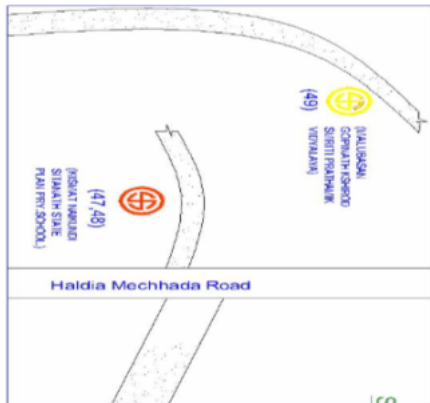

নির্বাচক নিবন্ধন আধিকারিকের স্বাক্ষর

Nazri Naksha

Google Map View

Polling Station Building Front View

Polling Station Front View

Cad View

Key MAP View

বিধানসভা নির্বাচনক্ষেত্রের নং, নাম : 208-মহিষাদল
ভাগ নং, নাম : 1-মল্লবসানউত্তর পূর্ব ওপশ্চিমপাড়া