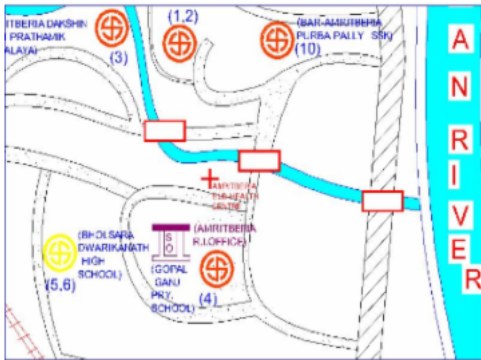

নির্বাচক নিবন্ধন আধিকারিকের স্বাক্ষর

Nazri Naksha

Google Map View

Polling Station Building Front View

Polling Station Front View

Cad View

Key MAP View

1 নাম : পার্থ অধিকারী পিতার নাম: মুনাল অধিকারী বাড়ির নং : n0087 বয়স : 34 লিঙ্গ : পুরুষ	TKS1284645 ফটো উপলব্ধ	2 নাম : মিতারানী অধিকারী স্বামীর নাম: মুনাল অধিকারী বাড়ির নং : n0087 বয়স : 54 লিঙ্গ : মহিলা	WB/30/204/153312 ফটো উপলব্ধ	3 নাম : সরস্বতী অধিকারী স্বামীর নাম: সুভাশীষ অধিকারী বাড়ির নং : n0085 বয়স : 32 লিঙ্গ : মহিলা	TKS1469386 ফটো উপলব্ধ
4 নাম : দেবশীষ অধিকারী পিতার নাম: অশোক অধিকারী বাড়ির নং : n0085 বয়স : 32 লিঙ্গ : পুরুষ	TKS1361807 ফটো উপলব্ধ	5 নাম : শুভাশীষ অধিকারী পিতার নাম: অশোক অধিকারী বাড়ির নং : n0085 বয়স : 37 লিঙ্গ : পুরুষ	TKS1361799 ফটো উপলব্ধ	6 নাম : ভগবতী অধিকারী স্বামীর নাম: অশোক অধিকারী বাড়ির নং : n0085 বয়স : 57 লিঙ্গ : মহিলা	WB/30/204/153376 ফটো উপলব্ধ
7 নাম : অশোক অধিকারী পিতার নাম: চন্দ্রভূষণ অধিকারী বাড়ির নং : n0085 বয়স : 61 লিঙ্গ : পুরুষ	BZW2350205 ফটো উপলব্ধ	8 নাম : সৌমেন জানা পিতার নাম: বিজয় জানা বাড়ির নং : n0084 বয়স : 34 লিঙ্গ : পুরুষ	TKS1361575 ফটো উপলব্ধ	9 নাম : নিবেদিতা অধিকারী স্বামীর নাম: মানস অধিকারী বাড়ির নং : n0084 বয়স : 37 লিঙ্গ : মহিলা	TKS1124957 ফটো উপলব্ধ
10 নাম : অনুপমা অধিকারী স্বামীর নাম: তুষার অধিকারী বাড়ির নং : n0084 বয়স : 37 লিঙ্গ : মহিলা	TKS1065432 ফটো উপলব্ধ	11 নাম : তুষার অধিকারী পিতার নাম: সুকুমার অধিকারী বাড়ির নং : n0084 বয়স : 48 লিঙ্গ : পুরুষ	BZW1208636 ফটো উপলব্ধ	12 নাম : বর্নালী পাল স্বামীর নাম: অর্জুন পাল বাড়ির নং : n0082 বয়স : 34 লিঙ্গ : মহিলা	TKS1284678 ফটো উপলব্ধ
13 নাম : অসীম অধিকারী পিতার নাম: প্রদ্যোৎ অধিকারী বাড়ির নং : n0082 বয়স : 32 লিঙ্গ : পুরুষ	TKS1469378 ফটো উপলব্ধ	14 নাম : আশিষ অধিকারী পিতার নাম: প্রদ্যোৎ অধিকারী বাড়ির নং : n0082 বয়স : 38 লিঙ্গ : পুরুষ	TKS1065440 ফটো উপলব্ধ	15 নাম : মিঠু মিশ্র(অধিকারী) স্বামীর নাম: সমীর অধিকারী বাড়ির নং : n0079 বয়স : 43 লিঙ্গ : মহিলা	BZW2350221 ফটো উপলব্ধ
16 নাম : অনিমা সামন্ত(অধিকারী) স্বামীর নাম: বিকাশ চন্দ্র অধিকারী বাড়ির নং : n0079 বয়স : 53 লিঙ্গ : মহিলা	WB/30/204/150044 ফটো উপলব্ধ	17 নাম : বিকাশ চন্দ্র অধিকারী পিতার নাম: মৃত্যুঞ্জয় অধিকারী বাড়ির নং : n0079 বয়স : 58 লিঙ্গ : পুরুষ	WB/30/204/153249 ফটো উপলব্ধ	18 নাম : মৃত্যুঞ্জয় অধিকারী পিতার নাম: রত্নেশ্বর অধিকারী বাড়ির নং : n0079 বয়স : 82 লিঙ্গ : পুরুষ	WB/30/204/153075 ফটো উপলব্ধ
19 নাম : সুপা অধিকারী স্বামীর নাম: উমা প্রসাদ অধিকারী বাড়ির নং : n0074 বয়স : 31 লিঙ্গ : মহিলা	TKS1575968 ফটো উপলব্ধ	20 নাম : বাসন্তী অধিকারী স্বামীর নাম: নন্দন অধিকারী বাড়ির নং : n0074 বয়স : 44 লিঙ্গ : মহিলা	BZW1851914 ফটো উপলব্ধ	21 নাম : নন্দন অধিকারী পিতার নাম: খগেন্দ্রনাথ অধিকারী বাড়ির নং : n0074 বয়স : 47 লিঙ্গ : পুরুষ	BZW1851906 ফটো উপলব্ধ
22 নাম : বামা প্রসাদ অধিকারী পিতার নাম: ধর্মদেব অধিকারী বাড়ির নং : n0074 বয়স : 32 লিঙ্গ : পুরুষ	TKS1361567 ফটো উপলব্ধ	23 নাম : শ্যামাপ্রসাদ অধিকারী পিতার নাম: ধর্মদেব অধিকারী বাড়ির নং : n0074 বয়স : 35 লিঙ্গ : পুরুষ	TKS1221191 ফটো উপলব্ধ	24 নাম : জ্যোৎস্না অধিকারী স্বামীর নাম: হরপ্রসাদ অধিকারী বাড়ির নং : n0074 বয়স : 32 লিঙ্গ : মহিলা	TKS1575851 ফটো উপলব্ধ
25 নাম : হরপ্রসাদ অধিকারী পিতার নাম: ধর্মদেব অধিকারী বাড়ির নং : n0074 বয়স : 39 লিঙ্গ : পুরুষ	BZW2304608 ফটো উপলব্ধ	26 নাম : উমাপ্রসাদ অধিকারী পিতার নাম: ধর্মদেব অধিকারী বাড়ির নং : n0074 বয়স : 41 লিঙ্গ : পুরুষ	TKS1125079 ফটো উপলব্ধ	27 নাম : গৌরীবালা অধিকারী স্বামীর নাম: ধর্মদেব অধিকারী বাড়ির নং : n0074 বয়স : 56 লিঙ্গ : মহিলা	WB/30/204/153412 ফটো উপলব্ধ
28 নাম : ধর্মদেব অধিকারী পিতার নাম: খগেন্দ্রনাথ অধিকারী বাড়ির নং : n0074 বয়স : 67 লিঙ্গ : পুরুষ	BZW2107555 ফটো উপলব্ধ	29 নাম : সুচিত্রা অধিকারী স্বামীর নাম: মন্টু অধিকারী বাড়ির নং : n0120 বয়স : 45 লিঙ্গ : মহিলা	BZW2107456 ফটো উপলব্ধ	30 নাম : মন্টু অধিকারী পিতার নাম: গুনধর অধিকারী বাড়ির নং : n0120 বয়স : 57 লিঙ্গ : পুরুষ	BZW2350189 ফটো উপলব্ধ