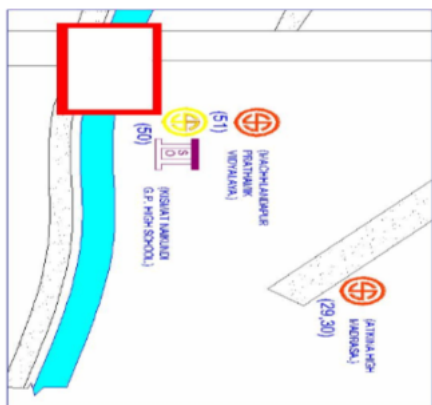

নির্বাচক নিবন্ধন আধিকারিকের স্বাক্ষর

Nazri Naksha

Google Map View

Polling Station Building Front View

Polling Station Front View

Cad View

Key MAP View

1 নাম : মোঃ মমতাজ বিবি স্বামীর নাম : শেখ মতিউর বাড়ির নং : n0005 বয়স : 40 লিঙ্গ : মহিলা	BZW2313120 ফটো উপলব্ধ	2 নাম : রোজিনা বিবি স্বামীর নাম : সেক মুসলেম বাড়ির নং : N0037 বয়স : 34 লিঙ্গ : মহিলা	TKS1798123 ফটো উপলব্ধ	3 নাম : ফুলজান বিবি স্বামীর নাম : সাজাহান বাড়ির নং : n0036 বয়স : 58 লিঙ্গ : মহিলা	TKS2305829 ফটো উপলব্ধ
4 নাম : সফিবুল আলী শেখ পিতার নাম : সাহাজান আলী শেখ বাড়ির নং : n0021 বয়স : 42 লিঙ্গ : পুরুষ	TKS0175430 ফটো উপলব্ধ	5 নাম : নেসিমন বিবি স্বামীর নাম : সুলতান বাড়ির নং : n0021 বয়স : 58 লিঙ্গ : মহিলা	WB/30/204/240301 ফটো উপলব্ধ	6 নাম : সেখ সুলতান পিতার নাম : ইমাম বাড়ির নং : n0021 বয়স : 67 লিঙ্গ : পুরুষ	WB/30/204/240525 ফটো উপলব্ধ
7 নাম : ফরিদা বিবি স্বামীর নাম : মনতাজ মীর বাড়ির নং : N0184 বয়স : 35 লিঙ্গ : মহিলা	TKS1798206 ফটো উপলব্ধ	8 নাম : মর্জিনা বিবি স্বামীর নাম : সেক আনসার আলি বাড়ির নং : N0188 বয়স : 31 লিঙ্গ : মহিলা	TKS1798172 ফটো উপলব্ধ	9 নাম : সেক সাহিল পিতার নাম : সেক রবিউল রহমান বাড়ির নং : N0037 বয়স : 27 লিঙ্গ : পুরুষ	TKS1798156 ফটো উপলব্ধ
10 নাম : সেক নাসির আলি পিতার নাম : সুলতান আলি সেক বাড়ির নং : n0021 বয়স : 31 লিঙ্গ : পুরুষ	TKS1674076 ফটো উপলব্ধ	11 নাম : রকিক সেক পিতার নাম : মফিজুল রহমান সেক বাড়ির নং : n0037 বয়স : 29 লিঙ্গ : পুরুষ	TKS1674118 ফটো উপলব্ধ	12 নাম : সেখ মানোয়ার হোসেন পিতার নাম : সেখ ইসমাইল বাড়ির নং : n0053 বয়স : 53 লিঙ্গ : পুরুষ	WB/30/204/240196 ফটো উপলব্ধ
13 নাম : নাসেরা বিবি স্বামীর নাম : মুনসুর বাড়ির নং : n0050 বয়স : 53 লিঙ্গ : মহিলা	WB/30/204/240466 ফটো উপলব্ধ	14 নাম : সেখ মুনসুর আলি পিতার নাম : সাজাহান বাড়ির নং : n0050 বয়স : 61 লিঙ্গ : পুরুষ	WB/30/204/240373 ফটো উপলব্ধ	15 নাম : আশিয়া বিবি স্বামীর নাম : আনোয়ার বাড়ির নং : n0038 বয়স : 51 লিঙ্গ : মহিলা	WB/30/204/240279 ফটো উপলব্ধ
16 নাম : সেক মুসলেম পিতার নাম : সেক রিয়াজুল রহমান বাড়ির নং : n0037 বয়স : 34 লিঙ্গ : পুরুষ	TKS1376094 ফটো উপলব্ধ	17 নাম : রসনা বিবি স্বামীর নাম : সেক গোলাম মোর্তেজা বাড়ির নং : n0037 বয়স : 34 লিঙ্গ : মহিলা	TKS1376102 ফটো উপলব্ধ	18 নাম : সাবিলা বিবি স্বামীর নাম : সেক মুস্তাক বাড়ির নং : n0037 বয়স : 35 লিঙ্গ : মহিলা	TKS1376128 ফটো উপলব্ধ
19 নাম : সাহানা বিবি স্বামীর নাম : রবিউল বাড়ির নং : n0037 বয়স : 45 লিঙ্গ : মহিলা	BZW1306786 ফটো উপলব্ধ	20 নাম : রেহানা বিবি পিতার নাম : মফিজুল বাড়ির নং : n0037 বয়স : 46 লিঙ্গ : মহিলা	BZW1306794 ফটো উপলব্ধ	21 নাম : মুসলেমা বিবি স্বামীর নাম : রিয়াজুল বাড়ির নং : n0037 বয়স : 54 লিঙ্গ : মহিলা	WB/30/204/240436 ফটো উপলব্ধ
22 নাম : সেখ রবিউল রহমান পিতার নাম : সেক রিয়াজুল রহমান বাড়ির নং : n0037 বয়স : 56 লিঙ্গ : পুরুষ	BZW1244003 ফটো উপলব্ধ	23 নাম : মান্নান মীর পিতার নাম : মফিজুল মীর বাড়ির নং : n0224 বয়স : 34 লিঙ্গ : পুরুষ	TKS1585975 ফটো উপলব্ধ	24 নাম : সুরিলি খাতুন স্বামীর নাম : সেক মোস্তাফা বাড়ির নং : 0053 বয়স : 42 লিঙ্গ : মহিলা	MMF2741619 ফটো উপলব্ধ
25 নাম : সালমা বিবি স্বামীর নাম : সেক হামিদুল বাড়ির নং : n0235 বয়স : 32 লিঙ্গ : মহিলা	TKS1728674 ফটো উপলব্ধ	26 নাম : মুস্তাক সেক পিতার নাম : সেক বিলাল বাড়ির নং : N0033 বয়স : 39 লিঙ্গ : পুরুষ	TKS1798099 ফটো উপলব্ধ	27 নাম : সেক মোজাম্মেল রহমান পিতার নাম : সেক রিয়াজুল রহমান বাড়ির নং : N0037 বয়স : 29 লিঙ্গ : পুরুষ	TKS1798107 ফটো উপলব্ধ
28 নাম : রসোপার বিবি স্বামীর নাম : আব্দুল সত্তার শাহ বাড়ির নং : এন0154 বয়স : 53 লিঙ্গ : মহিলা	TKS1918648 ফটো উপলব্ধ	29 নাম : সেক আব্দুল রহমান পিতার নাম : সেক আলফা বাড়ির নং : এন0240 বয়স : 26 লিঙ্গ : পুরুষ	TKS1918606 ফটো উপলব্ধ	30 নাম : হান্নান মীর পিতার নাম : মফিজুল মীর বাড়ির নং : এন0012 বয়স : 31 লিঙ্গ : পুরুষ	TKS1886936 ফটো উপলব্ধ