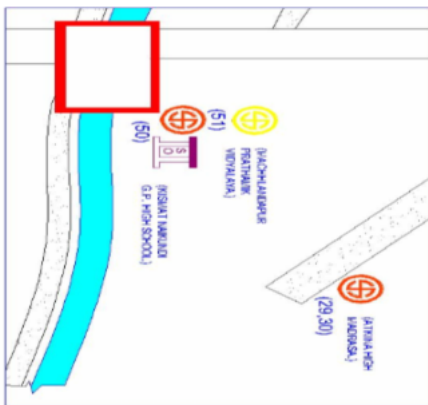

নির্বাচক নিবন্ধন আধিকারিকের স্বাক্ষর

Nazri Naksha

Google Map View

Polling Station Building Front View

Polling Station Front View

Cad View

Key MAP View

1 নাম : রুকসানা বিবি স্বামীর নাম: সেখ রফিক আলি বাড়ির নং : n0155 বয়স : 35 লিঙ্গ : মহিলা	TKS1487024 ফটো উপলব্ধ	2 নাম : মমতাজ বিবি স্বামীর নাম: সৈয়দ হাসিবুল হোসেন বাড়ির নং : n0159 বয়স : 34 লিঙ্গ : মহিলা	TKS1232313 ফটো উপলব্ধ	3 নাম : শামসুরনাহার বিবি স্বামীর নাম: সেখ আয়ুব আলি বাড়ির নং : n0160 বয়স : 68 লিঙ্গ : মহিলা	WB/30/204/243163 ফটো উপলব্ধ
4 নাম : সেক রিয়াজুল পিতার নাম: সেক আয়ুব বাড়ির নং : n0160 বয়স : 36 লিঙ্গ : পুরুষ	TKS1376938 ফটো উপলব্ধ	5 নাম : আক্তার সেক পিতার নাম: আনসার আলি সেক বাড়ির নং : n0160 বয়স : 33 লিঙ্গ : পুরুষ	TKS1376946 ফটো উপলব্ধ	6 নাম : রাবিয়া বিবি স্বামীর নাম: সৈয়দ হেবিবুল হোসেন বাড়ির নং : n0162 বয়স : 64 লিঙ্গ : মহিলা	WB/30/204/243464 ফটো উপলব্ধ
7 নাম : সালেমা বিবি স্বামীর নাম: সৈয়দনেবিবুল হোসেন বাড়ির নং : n0162 বয়স : 58 লিঙ্গ : মহিলা	WB/30/204/243462 ফটো উপলব্ধ	8 নাম : সৈয়দ সুলতান হোসেন পিতার নাম: সৈয়দ নেবিউল হোসেন বাড়ির নং : n0162 বয়স : 36 লিঙ্গ : পুরুষ	TKS1487032 ফটো উপলব্ধ	9 নাম : আহিয়া বিবি স্বামীর নাম: সৈয়দ সুলতান হোসেন বাড়ির নং : n0162 বয়স : 33 লিঙ্গ : মহিলা	TKS1487040 ফটো উপলব্ধ
10 নাম : সেখ মইদুল ইসলাম পিতার নাম: বাসেদ সেখ বাড়ির নং : n0167 বয়স : 71 লিঙ্গ : পুরুষ	BZW0067017 ফটো উপলব্ধ	11 নাম : সেক মহম্মদ মহসিন পিতার নাম: সেক মইদুল ইসলাম বাড়ির নং : n0167 বয়স : 32 লিঙ্গ : পুরুষ	TKS1377167 ফটো উপলব্ধ	12 নাম : মহম্মদ আফতাব পিতার নাম: সেক আরসেদ আলি বাড়ির নং : n0180 বয়স : 39 লিঙ্গ : পুরুষ	TKS1140177 ফটো উপলব্ধ
13 নাম : সুলতানা রিজিয়া স্বামীর নাম: আরসেদ আলি শেক বাড়ির নং : n0181 বয়স : 56 লিঙ্গ : মহিলা	TKS1140185 ফটো উপলব্ধ	14 নাম : জাহানারা বিবি স্বামীর নাম: নুরজামাল সেক বাড়ির নং : n0183 বয়স : 50 লিঙ্গ : মহিলা	BZW1305648 ফটো উপলব্ধ	15 নাম : সেখ মুস্তোফা পিতার নাম: সেখ মইনুদ্দিন বাড়ির নং : n0189 বয়স : 50 লিঙ্গ : পুরুষ	BZW2359370 ফটো উপলব্ধ
16 নাম : শাহাজান শেখ পিতার নাম: সেইফুদ্দিন শেখ বাড়ির নং : n0150 বয়স : 37 লিঙ্গ : পুরুষ	TKS1140086 ফটো উপলব্ধ	17 নাম : সেক হাসিবুল পিতার নাম: সেক রবিউল বাড়ির নং : n0150 বয়স : 34 লিঙ্গ : পুরুষ	TKS1376888 ফটো উপলব্ধ	18 নাম : সেক মুক্তার পিতার নাম: সেক রবিউল বাড়ির নং : n0150 বয়স : 32 লিঙ্গ : পুরুষ	TKS1376904 ফটো উপলব্ধ
19 নাম : সেক সাহজামাল আলি পিতার নাম: সেক সেইফুদ্দিন বাড়ির নং : n0150 বয়স : 32 লিঙ্গ : পুরুষ	TKS1376870 ফটো উপলব্ধ	20 নাম : সেখ হোসেন আলি পিতার নাম: সেখ আমানত আলি বাড়ির নং : n0153 বয়স : 71 লিঙ্গ : পুরুষ	WB/30/204/243482 ফটো উপলব্ধ	21 নাম : আসিয়া বিবি অন্যান্য: সেখ হোসেন আলি বাড়ির নং : n0153 বয়স : 64 লিঙ্গ : মহিলা	WB/30/204/243595 ফটো উপলব্ধ
22 নাম : শামসুন নাহার স্বামীর নাম: সেখ হাসান বাড়ির নং : n0153 বয়স : 46 লিঙ্গ : মহিলা	BZW2158061 ফটো উপলব্ধ	23 নাম : সেখ আনসার আলি পিতার নাম: সেখ হোসেন আলি বাড়ির নং : n0153 বয়স : 44 লিঙ্গ : পুরুষ	BZW2158079 ফটো উপলব্ধ	24 নাম : আরজা বিবি স্বামীর নাম: আনসার আলি সেক বাড়ির নং : n0153 বয়স : 41 লিঙ্গ : মহিলা	TKS1140045 ফটো উপলব্ধ
25 নাম : শেক অনিসুর পিতার নাম: হোসেন আলি শেখ বাড়ির নং : n0153 বয়স : 39 লিঙ্গ : পুরুষ	BZW2492577 ফটো উপলব্ধ	26 নাম : আব্দুল হালিম মোল্লা পিতার নাম: আব্দুস সাত্তার মোল্লা বাড়ির নং : n0089 বয়স : 51 লিঙ্গ : পুরুষ	WB/30/204/243293 ফটো উপলব্ধ	27 নাম : সোমা বেগম স্বামীর নাম: আব্দুল হালিম মোল্লা বাড়ির নং : n0089 বয়স : 35 লিঙ্গ : মহিলা	TKS1487230 ফটো উপলব্ধ
28 নাম : আব্দুস সাহিদ মোল্লা পিতার নাম: আব্দুর রসিদ মোল্লা বাড়ির নং : n0089 বয়স : 36 লিঙ্গ : পুরুষ	TKS1140151 ফটো উপলব্ধ	29 নাম : আব্দুল আজিজ মোল্লা পিতার নাম: আব্দুস সাত্তার মোল্লা বাড়ির নং : n0089 বয়স : 54 লিঙ্গ : পুরুষ	WB/30/204/243240 ফটো উপলব্ধ	30 নাম : আজমিরা বেগম স্বামীর নাম: আব্দুল রসিদ মোল্লা বাড়ির নং : n0089 বয়স : 50 লিঙ্গ : মহিলা	BZW2157691 ফটো উপলব্ধ