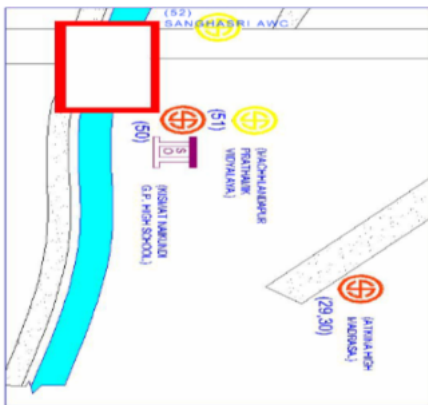

নির্বাচক নিবন্ধন আধিকারিকের স্বাক্ষর

Nazri Naksha

Google Map View

Polling Station Building Front View

Polling Station Front View

Cad View

Key MAP View

1 নাম : সুপর্ণা ভক্তা পিতার নাম: শুকদেব ভক্তা বাড়ির নং : n0061 বয়স : 27 লিঙ্গ : মহিলা	TKS1852441 ফটো উপলব্ধ	2 নাম : সেখ রফিক পিতার নাম: সেখ কুরবান বাড়ির নং : n0033 বয়স : 67 লিঙ্গ : পুরুষ	BZW1243872 ফটো উপলব্ধ	3 নাম : মর্জিনা বিবি স্বামীর নাম: সেখ রফিক বাড়ির নং : n0033 বয়স : 64 লিঙ্গ : মহিলা	TKS0180562 ফটো উপলব্ধ
4 নাম : মর্জিনা বেগম স্বামীর নাম: সেক রফিক বাড়ির নং : n0033 বয়স : 55 লিঙ্গ : মহিলা	BZW1902394 ফটো উপলব্ধ	5 নাম : সেক মুস্তাফা পিতার নাম: সেক রফিক বাড়ির নং : n0033 বয়স : 41 লিঙ্গ : পুরুষ	TKS0180554 ফটো উপলব্ধ	6 নাম : মানোয়ারা বিবি স্বামীর নাম: সেক মুস্তাফা বাড়ির নং : n0033 বয়স : 34 লিঙ্গ : মহিলা	TKS1294925 ফটো উপলব্ধ
7 নাম : সেক মফিজুল পিতার নাম: সেক মফিজুল বাড়ির নং : n0033 বয়স : 40 লিঙ্গ : পুরুষ	BZW2492189 ফটো উপলব্ধ	8 নাম : মানোয়ারা বেওয়া স্বামীর নাম: সেখ সানোয়ার বাড়ির নং : n0036 বয়স : 59 লিঙ্গ : মহিলা	WB/30/204/243388 ফটো উপলব্ধ	9 নাম : সেখ মহিনুদ্দিন পিতার নাম: সেখ সানোয়ার বাড়ির নং : n0036 বয়স : 41 লিঙ্গ : পুরুষ	TKS0180703 ফটো উপলব্ধ
10 নাম : তাহেরা বিবি স্বামীর নাম: সেক মহিনুদ্দিন বাড়ির নং : n0036 বয়স : 35 লিঙ্গ : মহিলা	TKS1376573 ফটো উপলব্ধ	11 নাম : সেক মহসিন আলি পিতার নাম: সেক সানোয়ার আলি বাড়ির নং : n0036 বয়স : 34 লিঙ্গ : পুরুষ	TKS1486513 ফটো উপলব্ধ	12 নাম : সেক সাদাম হোসেন পিতার নাম: সেক সানোয়ার আলি বাড়ির নং : n0036 বয়স : 33 লিঙ্গ : পুরুষ	TKS1486505 ফটো উপলব্ধ
13 নাম : সাহেবা বিবি স্বামীর নাম: সেক সাদাম হোসেন বাড়ির নং : n0036 বয়স : 31 লিঙ্গ : মহিলা	TKS1645027 ফটো উপলব্ধ	14 নাম : সেক আবুবক্কর পিতার নাম: সেক মুসা বাড়ির নং : n0072 বয়স : 36 লিঙ্গ : পুরুষ	TKS1139831 ফটো উপলব্ধ	15 নাম : আরসেদ আলি সেক পিতার নাম: আরসেদ আলি সেক বাড়ির নং : n0073 বয়স : 70 লিঙ্গ : পুরুষ	TKS1139872 ফটো উপলব্ধ
16 নাম : জিয়াদ মল্লিক সেখ পিতার নাম: সহিন সেখ বাড়ির নং : n0199 বয়স : 56 লিঙ্গ : পুরুষ	TKS1644996 ফটো উপলব্ধ	17 নাম : মামেনা বিবি স্বামীর নাম: জিয়াদ মল্লিক সেখ বাড়ির নং : n0199 বয়স : 51 লিঙ্গ : মহিলা	TKS1645001 ফটো উপলব্ধ	18 নাম : কম্পনা জানা স্বামীর নাম: ভক্তিপ্ৰসাদ জানা বাড়ির নং : n0061 বয়স : 61 লিঙ্গ : মহিলা	WB/30/204/243373 ফটো উপলব্ধ
19 নাম : শিবপ্রসাদ জানা পিতার নাম: নিরঞ্জন জানা বাড়ির নং : n0061 বয়স : 65 লিঙ্গ : পুরুষ	WB/30/204/243279 ফটো উপলব্ধ	20 নাম : পুষ্পরানী জানা স্বামীর নাম: শিবপ্রসাদ জানা বাড়ির নং : n0061 বয়স : 58 লিঙ্গ : মহিলা	WB/30/204/243374 ফটো উপলব্ধ	21 নাম : সুরজিৎ জানা পিতার নাম: শিবপ্রসাদ জানা বাড়ির নং : n0061 বয়স : 32 লিঙ্গ : পুরুষ	TKS1486521 ফটো উপলব্ধ
22 নাম : শক্তিপ্রসাদ জানা পিতার নাম: নিরঞ্জন জানা বাড়ির নং : n0061 বয়স : 53 লিঙ্গ : পুরুষ	WB/30/204/243597 ফটো উপলব্ধ	23 নাম : জরিলা বিবি স্বামীর নাম: সেক রাবিউল বাড়ির নং : n0061 বয়স : 39 লিঙ্গ : মহিলা	TKS1376656 ফটো উপলব্ধ	24 নাম : সেক আব্দুল কাদের পিতার নাম: সেক আব্দুল রহমান বাড়ির নং : n0061 বয়স : 32 লিঙ্গ : পুরুষ	TKS1376748 ফটো উপলব্ধ
25 নাম : বিউটি বিবি স্বামীর নাম: মহসিন আলি সেক বাড়ির নং : n0036 বয়স : 32 লিঙ্গ : মহিলা	TKS1674407 ফটো উপলব্ধ	26 নাম : সেক রুহুল আমিন পিতার নাম: সেক খোকন আলি বাড়ির নং : 24 বয়স : 38 লিঙ্গ : পুরুষ	BZW2492197 ফটো উপলব্ধ	27 নাম : সেক রাহুল পিতার নাম: সেক খোকন বাড়ির নং : এন0036 বয়স : 29 লিঙ্গ : পুরুষ	TKS1918242 ফটো উপলব্ধ
28 নাম : হাসনু বিবি স্বামীর নাম: সেখ খোকন বাড়ির নং : n0036 বয়স : 60 লিঙ্গ : মহিলা	TKS2140184 ফটো উপলব্ধ	29 নাম : সেক খোকন পিতার নাম: সেক ইমাম বাড়ির নং : n0036 বয়স : 69 লিঙ্গ : পুরুষ	TKS1932136 ফটো উপলব্ধ	30 নাম : নারগিস বিবি স্বামীর নাম: সেক রুহুল আমিন বাড়ির নং : n0036 বয়স : 33 লিঙ্গ : মহিলা	TKS1376706 ফটো উপলব্ধ