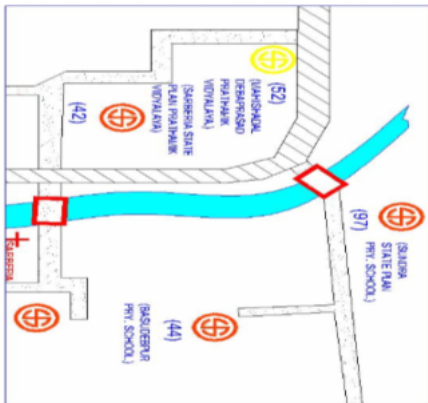

নির্বাচক নিবন্ধন আধিকারিকের স্বাক্ষর

Nazri Naksha

Google Map View

Polling Station Building Front View

Polling Station Front View

Cad View

Key MAP View

1 নাম : সুধা স্বামীর নাম: শুভঙ্কর মাইতি বাড়ির নং : n0259 বয়স : 46 লিঙ্গ : মহিলা	BZW1311141 ফটো উপলব্ধ	2 নাম : স্বপ্না (বক্সী) মাইতি স্বামীর নাম: মিলন মাইতি বাড়ির নং : n0252 বয়স : 38 লিঙ্গ : মহিলা	BZW2434009 ফটো উপলব্ধ	3 নাম : শিপ্রা রানী (মাইতি) গুড়িয়া স্বামীর নাম: শিবানন্দ গুড়িয়া বাড়ির নং : n0260 বয়স : 58 লিঙ্গ : মহিলা	WB/30/204/351449 ফটো উপলব্ধ
4 নাম : বৃহস্পতিরানী প্রামানিক (মামা) স্বামীর নাম: সাধন মামা বাড়ির নং : n0256 বয়স : 42 লিঙ্গ : মহিলা	TKS1674753 ফটো উপলব্ধ	5 নাম : শুভজিৎ মামা পিতার নাম: সাধন মামা বাড়ির নং : n0256 বয়স : 25 লিঙ্গ : পুরুষ	TKS1985415 ফটো উপলব্ধ	6 নাম : মালবিকা শেঠ (সাহ) স্বামীর নাম: আশিস শেঠ বাড়ির নং : N0065 বয়স : 37 লিঙ্গ : মহিলা	BZW2529253 ফটো উপলব্ধ
7 নাম : প্রিয়াঙ্কা দাস পিতার নাম: বিমল কুমার দাস বাড়ির নং : এন0001 বয়স : 36 লিঙ্গ : মহিলা	TKS0189266 ফটো উপলব্ধ	8 নাম : বীণাপানি অধিকারী স্বামীর নাম: বুদ্ধদেব অধিকারী বাড়ির নং : n0078 বয়স : 43 লিঙ্গ : মহিলা	BZW1904093 ফটো উপলব্ধ	9 নাম : শব্দু মন্ডল অন্যান্য: গোবিন্দ মন্ডল বাড়ির নং : এন0078 বয়স : 43 লিঙ্গ : পুরুষ	TKS2096600 ফটো উপলব্ধ
10 নাম : পিউ অধিকারী পিতার নাম: বুদ্ধদেব অধিকারী বাড়ির নং : এন0078 বয়স : 23 লিঙ্গ : মহিলা	TKS2163921 ফটো উপলব্ধ	11 নাম : চন্দনা অধিকারী স্বামীর নাম: শুভঙ্কর অধিকারী বাড়ির নং : এন0144 বয়স : 31 লিঙ্গ : মহিলা	TKS2169589 ফটো উপলব্ধ	12 নাম : সুদীপ্ত মন্ডল পিতার নাম: শব্দু মন্ডল বাড়ির নং : এন0078 বয়স : 23 লিঙ্গ : পুরুষ	TKS2165231 ফটো উপলব্ধ
13 নাম : সুস্মিতা অধিকারী পিতার নাম: নন্দলাল অধিকারী বাড়ির নং : n0060 বয়স : 29 লিঙ্গ : মহিলা	TKS1674712 ফটো উপলব্ধ	14 নাম : কাজল অধিকারী স্বামীর নাম: শক্তি অধিকারী বাড়ির নং : n0078 বয়স : 66 লিঙ্গ : মহিলা	WB/30/204/246033 ফটো উপলব্ধ	15 নাম : বুদ্ধদেব অধিকারী পিতার নাম: শক্তিপদ অধিকারী বাড়ির নং : n0078 বয়স : 47 লিঙ্গ : পুরুষ	BZW1247378 ফটো উপলব্ধ
16 নাম : শক্তিপদ অধিকারী পিতার নাম: বিনোদ অধিকারী বাড়ির নং : n0078 বয়স : 73 লিঙ্গ : পুরুষ	WB/30/204/246051 ফটো উপলব্ধ	17 নাম : গীতা অধিকারী স্বামীর নাম: নন্দদুলাল অধিকারী বাড়ির নং : n0060 বয়স : 51 লিঙ্গ : মহিলা	WB/30/204/246265 ফটো উপলব্ধ	18 নাম : নন্দদুলাল অধিকারী পিতার নাম: বিনোদ অধিকারী বাড়ির নং : n0060 বয়স : 58 লিঙ্গ : পুরুষ	WB/30/204/246423 ফটো উপলব্ধ
19 নাম : সুস্মিতা অধিকারী স্বামীর নাম: মদন অধিকারী বাড়ির নং : n0060 বয়স : 36 লিঙ্গ : মহিলা	TKS1377175 ফটো উপলব্ধ	20 নাম : মদন অধিকারী পিতার নাম: মুক্তিপদ অধিকারী বাড়ির নং : n0060 বয়স : 40 লিঙ্গ : পুরুষ	BZW2398329 ফটো উপলব্ধ	21 নাম : পুতুল অধিকারী স্বামীর নাম: মুক্তিপদ অধিকারী বাড়ির নং : n0060 বয়স : 59 লিঙ্গ : মহিলা	WB/30/204/246264 ফটো উপলব্ধ
22 নাম : মুক্তিপদ অধিকারী পিতার নাম: বিনোদ অধিকারী বাড়ির নং : n0060 বয়স : 69 লিঙ্গ : পুরুষ	WB/30/204/246064 ফটো উপলব্ধ	23 নাম : অশোক কুমার কুইল্যা পিতার নাম: বাসুদেব কুইল্যা বাড়ির নং : n0018 বয়স : 64 লিঙ্গ : পুরুষ	BZW2159044 ফটো উপলব্ধ	24 নাম : শ্রাবন্তী কুইল্যা স্বামীর নাম: সুভাষ কুইল্যা বাড়ির নং : n0109 বয়স : 57 লিঙ্গ : মহিলা	WB/30/207/1144060 ফটো উপলব্ধ
25 নাম : সুভাষ কুইল্যা পিতার নাম: শ্রীহরি কুইল্যা বাড়ির নং : n0108 বয়স : 65 লিঙ্গ : পুরুষ	WB/30/207/114406 ফটো উপলব্ধ	26 নাম : সবিতা কুইল্যা স্বামীর নাম: অশোক কুইল্যা বাড়ির নং : n0018 বয়স : 56 লিঙ্গ : মহিলা	BZW2159051 ফটো উপলব্ধ	27 নাম : সন্দীপ গুড়িয়া পিতার নাম: শিবানন্দ গুড়িয়া বাড়ির নং : n0077 বয়স : 37 লিঙ্গ : পুরুষ	TKS1073113 ফটো উপলব্ধ
28 নাম : সায়ন্তন গুড়িয়া পিতার নাম: সুন্দরানন্দ গুড়িয়া বাড়ির নং : n0077 বয়স : 35 লিঙ্গ : পুরুষ	TKS1232446 ফটো উপলব্ধ	29 নাম : শ্রাবনী গুড়িয়া স্বামীর নাম: সুন্দরানন্দ গুড়িয়া বাড়ির নং : n0077 বয়স : 55 লিঙ্গ : মহিলা	BZW2363273 ফটো উপলব্ধ	30 নাম : শুভ্রনীল গুড়িয়া পিতার নাম: সুন্দরানন্দ গুড়িয়া বাড়ির নং : n0077 বয়স : 29 লিঙ্গ : পুরুষ	TKS1674779 ফটো উপলব্ধ