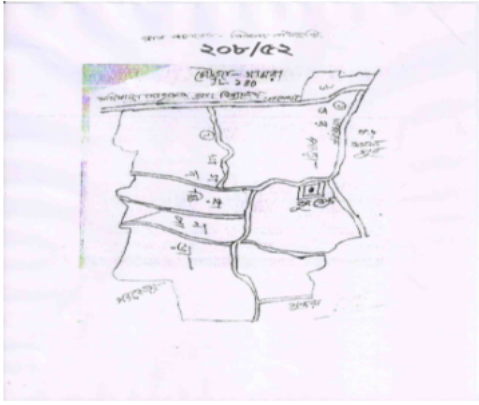

Nazri Naksha