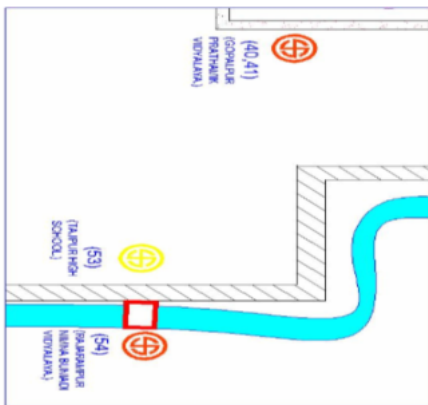

নির্বাচক নিবন্ধন আধিকারিকের স্বাক্ষর

Nazri Naksha

Google Map View

Polling Station Building Front View

Polling Station Front View

Cad View

Key MAP View

1	TKS1487792	নাম : শিলা ধাড়া (জানা) স্বামীর নাম: সঞ্জীব জানা বাড়ির নং : n0122 বয়স : 33 লিঙ্গ : মহিলা	ফটো উপলব্ধ	2	TKS1740042	নাম : দেবব্রত কুইলা পিতার নাম: সূর্যকান্ত কুইলা বাড়ির নং : N0172 বয়স : 31 লিঙ্গ : পুরুষ	ফটো উপলব্ধ	3	TKS1982230	নাম : প্রিয়ান্বিতা মন্ডল কর স্বামীর নাম: জগদীশ কর বাড়ির নং : N0052 বয়স : 25 লিঙ্গ : মহিলা	ফটো উপলব্ধ
4	TKS2087658	নাম : অক্ষয় কর পিতার নাম: রতন কর বাড়ির নং : এন0049 বয়স : 24 লিঙ্গ : পুরুষ	ফটো উপলব্ধ	5	BZW1905645	নাম : নন্দা কর স্বামীর নাম: রমেশ চন্দ্র কর বাড়ির নং : না বয়স : 46 লিঙ্গ : মহিলা	ফটো উপলব্ধ	6	TKS1739911	নাম : রাখী বেরা কর স্বামীর নাম: সাধন চন্দ্র কর বাড়ির নং : N0049 বয়স : 28 লিঙ্গ : মহিলা	ফটো উপলব্ধ
7	TKS1886001	নাম : মিলন কর পিতার নাম: শ্রীকান্ত কর বাড়ির নং : এন0006 বয়স : 26 লিঙ্গ : পুরুষ	ফটো উপলব্ধ	8	WB/30/204/249502	নাম : শ্রীমন্ত কর পিতার নাম: কালিপদ কর বাড়ির নং : n0051 বয়স : 58 লিঙ্গ : পুরুষ	ফটো উপলব্ধ	9	WB/30/204/249324	নাম : শান্তিবালা কর স্বামীর নাম: শ্যামপদ কর বাড়ির নং : n0049 বয়স : 73 লিঙ্গ : মহিলা	ফটো উপলব্ধ
10	WB/30/204/249219	নাম : রতনচন্দ্র কর পিতার নাম: শ্যামপদ কর বাড়ির নং : n0049 বয়স : 51 লিঙ্গ : পুরুষ	ফটো উপলব্ধ	11	BZW2160604	নাম : কাজলরানী কর স্বামীর নাম: রতন কর বাড়ির নং : n0049 বয়স : 47 লিঙ্গ : মহিলা	ফটো উপলব্ধ	12	BZW2493039	নাম : সাধন চন্দ্র কর পিতার নাম: শ্যামপদ কর বাড়ির নং : n0049 বয়স : 42 লিঙ্গ : পুরুষ	ফটো উপলব্ধ
13	WB/30/204/249090	নাম : হেমন্তকুমার কর পিতার নাম: কালিপদ কর বাড়ির নং : n0050 বয়স : 67 লিঙ্গ : পুরুষ	ফটো উপলব্ধ	14	WB/30/204/249212	নাম : শিবানীবালা কর স্বামীর নাম: হেমন্ত কর বাড়ির নং : n0050 বয়স : 61 লিঙ্গ : মহিলা	ফটো উপলব্ধ	15	BZW2429520	নাম : চন্দন কর পিতার নাম: হেমন্ত কর বাড়ির নং : n0050 বয়স : 38 লিঙ্গ : পুরুষ	ফটো উপলব্ধ
16	AKQ0729715	নাম : কাকলি (জানা) কর স্বামীর নাম: চন্দন কর বাড়ির নং : n0050 বয়স : 41 লিঙ্গ : মহিলা	ফটো উপলব্ধ	17	BZW2493021	নাম : কল্পনা কর স্বামীর নাম: গণেশ চন্দ্র কর বাড়ির নং : n0066 বয়স : 40 লিঙ্গ : মহিলা	ফটো উপলব্ধ	18	WB/30/204/249377	নাম : গণেশচন্দ্র কর পিতার নাম: নারায়নচন্দ্র কর বাড়ির নং : n0066 বয়স : 53 লিঙ্গ : পুরুষ	ফটো উপলব্ধ
19	WB/30/204/249506	নাম : রমেশচন্দ্র কর পিতার নাম: নারায়নচন্দ্র কর বাড়ির নং : n0066 বয়স : 56 লিঙ্গ : পুরুষ	ফটো উপলব্ধ	20	WB/30/204/249206	নাম : অন্নপূর্ণা কর স্বামীর নাম: নারায়নচন্দ্র কর বাড়ির নং : n0066 বয়স : 81 লিঙ্গ : মহিলা	ফটো উপলব্ধ	21	BZW1905637	নাম : শ্যামলী কর স্বামীর নাম: শ্রীকান্ত কর বাড়ির নং : n0053 বয়স : 48 লিঙ্গ : মহিলা	ফটো উপলব্ধ
22	WB/30/204/249133	নাম : শ্রীকান্ত কর পিতার নাম: কালিপদ কর বাড়ির নং : n0053 বয়স : 60 লিঙ্গ : পুরুষ	ফটো উপলব্ধ	23	TKS1140532	নাম : জগদীশ কর পিতার নাম: শম্ভুচরণ কর বাড়ির নং : n0052 বয়স : 35 লিঙ্গ : পুরুষ	ফটো উপলব্ধ	24	WB/30/204/249194	নাম : ময়নারানী কর স্বামীর নাম: শম্ভুনাথ কর বাড়ির নং : n0052 বয়স : 52 লিঙ্গ : মহিলা	ফটো উপলব্ধ
25	WB/30/204/249132	নাম : শম্ভুনাথ কর পিতার নাম: কালিপদ কর বাড়ির নং : n0052 বয়স : 56 লিঙ্গ : পুরুষ	ফটো উপলব্ধ	26	TKS1140540	নাম : চন্দ্রেশ্বর কর পিতার নাম: শ্রীমন্ত কর বাড়ির নং : n0051 বয়স : 35 লিঙ্গ : পুরুষ	ফটো উপলব্ধ	27	WB/30/204/249232	নাম : মানসীবালা কর স্বামীর নাম: শ্রীমন্ত কর বাড়ির নং : n0051 বয়স : 58 লিঙ্গ : মহিলা	ফটো উপলব্ধ
28	TKS1377613	নাম : বুদ্ধদেব কর পিতার নাম: হেমন্ত কুমার কর বাড়ির নং : n0050 বয়স : 32 লিঙ্গ : পুরুষ	ফটো উপলব্ধ	29	TKS2144913	নাম : বিনয় কর পিতার নাম: গণেশ চন্দ্র কর বাড়ির নং : এন0066 বয়স : 23 লিঙ্গ : পুরুষ	ফটো উপলব্ধ	30	TKS1377738	নাম : শিবানী মাইতি মেট্যা স্বামীর নাম: সৌমিত্র মেট্যা বাড়ির নং : n0077 বয়স : 34 লিঙ্গ : মহিলা	ফটো উপলব্ধ