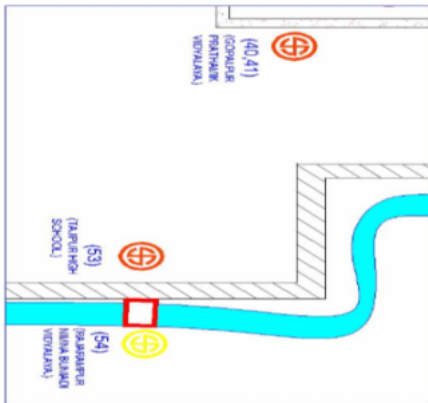

নির্বাচক নিবন্ধন আধিকারিকের স্বাক্ষর

Nazri Naksha

Google Map View

Polling Station Building Front View

Polling Station Front View

Cad View

Key MAP View

1 নাম : শ্যামলী (মাইতি) রায় স্বামীর নাম: সোমনাথ রায় বাড়ির নং : n0130 বয়স : 39 লিঙ্গ : মহিলা	TKS1141282 ফটো উপলব্ধ	2 নাম : অঙ্কিতা পন্ডা (হাজরা) স্বামীর নাম: দেবশীষ হাজরা বাড়ির নং : n0145 বয়স : 40 লিঙ্গ : মহিলা	BZW2194835 ফটো উপলব্ধ	3 নাম : কৃষ্ণা (বেরা) ঘাঁটা স্বামীর নাম: চন্দন ঘাঁটা বাড়ির নং : N0003 বয়স : 30 লিঙ্গ : মহিলা	TKS1675339 ফটো উপলব্ধ
4 নাম : চন্দন ঘাঁটা পিতার নাম: স্বদেশ ঘাঁটা বাড়ির নং : N0003 বয়স : 41 লিঙ্গ : পুরুষ	BZW2429777 ফটো উপলব্ধ	5 নাম : স্বদেশরঞ্জন ঘাঁটা পিতার নাম: যতীন্দ্র ঘাঁটা বাড়ির নং : n0003 বয়স : 68 লিঙ্গ : পুরুষ	WB/30/204/252363 ফটো উপলব্ধ	6 নাম : গীতারানী ঘাঁটা স্বামীর নাম: স্বদেশ ঘাঁটা বাড়ির নং : n0003 বয়স : 62 লিঙ্গ : মহিলা	WB/30/204/252365 ফটো উপলব্ধ
7 নাম : বিশ্বজিৎ ঘাঁটা পিতার নাম: স্বদেশ রঞ্জন ঘাঁটা বাড়ির নং : n0003 বয়স : 43 লিঙ্গ : পুরুষ	BZW1334051 ফটো উপলব্ধ	8 নাম : মধুমিতা ঘোড়াই (ঘাঁটা) স্বামীর নাম: বিশ্বজিৎ ঘাঁটা বাড়ির নং : n0003 বয়স : 33 লিঙ্গ : মহিলা	TKS1295856 ফটো উপলব্ধ	9 নাম : বিন্দুবালা জানা স্বামীর নাম: গুণধর জানা বাড়ির নং : n0083 বয়স : 72 লিঙ্গ : মহিলা	WB/30/204/252057 ফটো উপলব্ধ
10 নাম : নিরাপদ জানা পিতার নাম: গুণধর জানা বাড়ির নং : n0083 বয়স : 48 লিঙ্গ : পুরুষ	BZW1333384 ফটো উপলব্ধ	11 নাম : নমিতা জানা স্বামীর নাম: কালিপদ জানা বাড়ির নং : n0090 বয়স : 54 লিঙ্গ : মহিলা	WB/30/204/252044 ফটো উপলব্ধ	12 নাম : কালিপদ জানা পিতার নাম: খগেন্দ্রনাথ জানা বাড়ির নং : n0090 বয়স : 57 লিঙ্গ : পুরুষ	WB/30/204/252078 ফটো উপলব্ধ
13 নাম : সুশান্ত জানা পিতার নাম: শ্যামা পদ জানা বাড়ির নং : n0089 বয়স : 31 লিঙ্গ : পুরুষ	TKS1488089 ফটো উপলব্ধ	14 নাম : সুমিত্রা জানা স্বামীর নাম: বামাপদ জানা বাড়ির নং : n0089 বয়স : 44 লিঙ্গ : মহিলা	BZW2493567 ফটো উপলব্ধ	15 নাম : বামাপদ জানা পিতার নাম: খগেন্দ্র নাথ জানা বাড়ির নং : n0089 বয়স : 50 লিঙ্গ : পুরুষ	BZW1906759 ফটো উপলব্ধ
16 নাম : গায়ত্রী জানা স্বামীর নাম: শ্যামাপদ জানা বাড়ির নং : n0089 বয়স : 52 লিঙ্গ : মহিলা	WB/30/204/252232 ফটো উপলব্ধ	17 নাম : শ্যামাপদ জানা পিতার নাম: খগেন্দ্রনাথ জানা বাড়ির নং : n0089 বয়স : 54 লিঙ্গ : পুরুষ	WB/30/204/252108 ফটো উপলব্ধ	18 নাম : খুকু রানী দোলই (জানা) স্বামীর নাম: হরিপদ জানা বাড়ির নং : n0087 বয়স : 42 লিঙ্গ : মহিলা	TKS0197079 ফটো উপলব্ধ
19 নাম : হরিপদ জানা পিতার নাম: কানাইলাল জানা বাড়ির নং : 550 বয়স : 44 লিঙ্গ : পুরুষ	TKS1140995 ফটো উপলব্ধ	20 নাম : সরস্বতী জানা স্বামীর নাম: বাবুলাল জানা বাড়ির নং : n0087 বয়স : 42 লিঙ্গ : মহিলা	BZW2162121 ফটো উপলব্ধ	21 নাম : বাবুলাল জানা পিতার নাম: কানাই জানা বাড়ির নং : n0087 বয়স : 46 লিঙ্গ : পুরুষ	BZW1333814 ফটো উপলব্ধ
22 নাম : রেনুকা জানা স্বামীর নাম: কানাই জানা বাড়ির নং : n0087 বয়স : 84 লিঙ্গ : মহিলা	WB/30/204/252235 ফটো উপলব্ধ	23 নাম : পিউরানী দাস (জানা) স্বামীর নাম: লক্ষ্মণ জানা বাড়ির নং : n0084 বয়স : 35 লিঙ্গ : মহিলা	TKS1295864 ফটো উপলব্ধ	24 নাম : ভরত জানা পিতার নাম: রনজিৎ জানা বাড়ির নং : n0084 বয়স : 35 লিঙ্গ : পুরুষ	TKS1232842 ফটো উপলব্ধ
25 নাম : লক্ষ্মণ চন্দ্র জানা পিতার নাম: রনজিৎ জানা বাড়ির নং : n0084 বয়স : 40 লিঙ্গ : পুরুষ	TKS1295872 ফটো উপলব্ধ	26 নাম : লক্ষ্মীরানী জানা স্বামীর নাম: রনজিৎ জানা বাড়ির নং : n0083 বয়স : 64 লিঙ্গ : মহিলা	WB/30/204/252241 ফটো উপলব্ধ	27 নাম : মাখন জানা পিতার নাম: গুণধর জানা বাড়ির নং : n0083 বয়স : 37 লিঙ্গ : পুরুষ	TKS0197152 ফটো উপলব্ধ
28 নাম : সুচিত্রা জানা স্বামীর নাম: নিরাপদ জানা বাড়ির নং : n0083 বয়স : 43 লিঙ্গ : মহিলা	BZW2162139 ফটো উপলব্ধ	29 নাম : শরৎ জানা পিতার নাম: ভূষণ জানা বাড়ির নং : n0086 বয়স : 61 লিঙ্গ : পুরুষ	TKS1953553 ফটো উপলব্ধ	30 নাম : অনিমা জানা স্বামীর নাম: মাখন জানা বাড়ির নং : N0083 বয়স : 29 লিঙ্গ : মহিলা	TKS1740125 ফটো উপলব্ধ