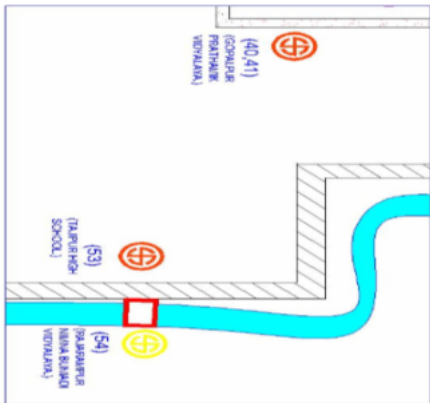

নির্বাচক নিবন্ধন আধিকারিকের স্বাক্ষর

Nazri Naksha

Google Map View

Polling Station Building Front View

Polling Station Front View

Cad View

Key MAP View

1 নাম : সুমিত্রা দাস(মাইতি) স্বামীর নাম: স্বপন কুমার মাইতি বাড়ির নং : n0131 বয়স : 47 লিঙ্গ : মহিলা ফটো উপলব্ধ	WB/31/214/387921	2 নাম : জয়শ্রী দিগ্গা (গুমট্যা) স্বামীর নাম: সঞ্জয় কুমার গুমট্যা বাড়ির নং : n0135 বয়স : 32 লিঙ্গ : মহিলা ফটো উপলব্ধ	TKS1493998	3 নাম : বুদ্ধদেব অধিকারী পিতার নাম: উত্তম অধিকারী বাড়ির নং : n0033 বয়স : 41 লিঙ্গ : পুরুষ ফটো উপলব্ধ	BZW2429983
4 নাম : মদন নাথ সানা পিতার নাম: নারায়ন চন্দ্র সানা বাড়ির নং : n0033 বয়স : 37 লিঙ্গ : পুরুষ ফটো উপলব্ধ	TKS1073675	5 নাম : কুহেলি মাইতি(কুমার) স্বামীর নাম: গৌরাজ কুমার বাড়ির নং : n0033 বয়স : 44 লিঙ্গ : মহিলা ফটো উপলব্ধ	TKS1141365	6 নাম : গৌরাজ কুমার পিতার নাম: কালিপদ কুমার বাড়ির নং : n0033 বয়স : 46 লিঙ্গ : পুরুষ ফটো উপলব্ধ	BZW2314367
7 নাম : রেবতীবালা সানা স্বামীর নাম: নারায়ন চন্দ্র সানা বাড়ির নং : n0033 বয়স : 54 লিঙ্গ : মহিলা ফটো উপলব্ধ	WB/30/204/255431	8 নাম : নারায়নচন্দ্র সানা পিতার নাম: হরিপদ সানা বাড়ির নং : n0033 বয়স : 62 লিঙ্গ : পুরুষ ফটো উপলব্ধ	WB/30/204/255644	9 নাম : অনিতা রানী অধিকারী স্বামীর নাম: বুদ্ধদেব অধিকারী বাড়ির নং : n0033 বয়স : 38 লিঙ্গ : মহিলা ফটো উপলব্ধ	BZW2493823
10 নাম : ভবানী অধিকারী স্বামীর নাম: উত্তম অধিকারী বাড়ির নং : n0033 বয়স : 65 লিঙ্গ : মহিলা ফটো উপলব্ধ	WB/30/204/255429	11 নাম : মঙ্গলী সানা স্বামীর নাম: মদন নাথ সানা বাড়ির নং : n0033 বয়স : 29 লিঙ্গ : মহিলা ফটো উপলব্ধ	TKS1675412	12 নাম : জ্যোৎস্না (দিম্ভা) আদক স্বামীর নাম: সন্দীপ কুমার আদক বাড়ির নং : N0057 বয়স : 35 লিঙ্গ : মহিলা ফটো উপলব্ধ	TKS1141266
13 নাম : বন্দনা আদক স্বামীর নাম: তাপস কুমার আদক বাড়ির নং : n0055 বয়স : 47 লিঙ্গ : মহিলা ফটো উপলব্ধ	MMF1613702	14 নাম : তুহিন আদক পিতার নাম: তপন কুমার আদক বাড়ির নং : এন0055 বয়স : 24 লিঙ্গ : পুরুষ ফটো উপলব্ধ	TKS2088722	15 নাম : সুমন আদক পিতার নাম: স্বপন আদক বাড়ির নং : n0056 বয়স : 35 লিঙ্গ : পুরুষ ফটো উপলব্ধ	TKS1296201
16 নাম : কান্তিক মাইতি পিতার নাম: হারাধন মাইতি বাড়ির নং : n0014 বয়স : 45 লিঙ্গ : পুরুষ ফটো উপলব্ধ	BZW2163251	17 নাম : গণেশ মাইতি পিতার নাম: হারাধন মাইতি বাড়ির নং : n0014 বয়স : 43 লিঙ্গ : পুরুষ ফটো উপলব্ধ	BZW2314433	18 নাম : সুচিত্রা মাইতি স্বামীর নাম: গণেশ মাইতি বাড়ির নং : n0014 বয়স : 41 লিঙ্গ : মহিলা ফটো উপলব্ধ	BZW2314441
19 নাম : সঞ্জয়কুমার আদক পিতার নাম: মনীন্দ্রনাথ আদক বাড়ির নং : n0014 বয়স : 57 লিঙ্গ : পুরুষ ফটো উপলব্ধ	BZW2364081	20 নাম : সন্ধ্যারানী আদক স্বামীর নাম: সঞ্জয় আদক বাড়ির নং : n0014 বয়স : 54 লিঙ্গ : মহিলা ফটো উপলব্ধ	WB/30/204/255541	21 নাম : জয়ন্তী মাইতি স্বামীর নাম: কান্তিক মাইতি বাড়ির নং : n0014 বয়স : 45 লিঙ্গ : মহিলা ফটো উপলব্ধ	BZW2314466
22 নাম : তাপসকুমার আদক পিতার নাম: অনন্ত আদক বাড়ির নং : n0055 বয়স : 54 লিঙ্গ : পুরুষ ফটো উপলব্ধ	WB/30/204/255854	23 নাম : তপনকুমার আদক পিতার নাম: অনন্ত আদক বাড়ির নং : n0055 বয়স : 56 লিঙ্গ : পুরুষ ফটো উপলব্ধ	WB/30/204/255688	24 নাম : সীতারানী আদক স্বামীর নাম: অনন্ত আদক বাড়ির নং : n0055 বয়স : 77 লিঙ্গ : মহিলা ফটো উপলব্ধ	WB/30/204/255248
25 নাম : শ্যামলী আদক স্বামীর নাম: পূর্ণেন্দু আদক বাড়ির নং : n0053 বয়স : 59 লিঙ্গ : মহিলা ফটো উপলব্ধ	WB/30/204/255138	26 নাম : সন্দীপ কুমার আদক পিতার নাম: দেবরত আদক বাড়ির নং : n0057 বয়স : 41 লিঙ্গ : পুরুষ ফটো উপলব্ধ	BZW2493831	27 নাম : সরস্বতী আদক স্বামীর নাম: দেবরত আদক বাড়ির নং : n0057 বয়স : 55 লিঙ্গ : মহিলা ফটো উপলব্ধ	WB/30/204/255137
28 নাম : দেবরত আদক পিতার নাম: মনীন্দ্র আদক বাড়ির নং : n0057 বয়স : 58 লিঙ্গ : পুরুষ ফটো উপলব্ধ	WB/30/204/255178	29 নাম : তন্ময় কুমার আদক পিতার নাম: তপন কুমার আদক বাড়ির নং : n0055 বয়স : 30 লিঙ্গ : পুরুষ ফটো উপলব্ধ	TKS1587286	30 নাম : সুলতারানী আদক স্বামীর নাম: তপন আদক বাড়ির নং : n0055 বয়স : 54 লিঙ্গ : মহিলা ফটো উপলব্ধ	WB/30/204/255435