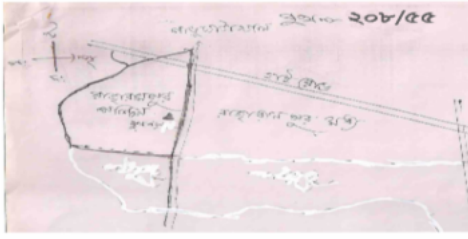

Nazri Naksha