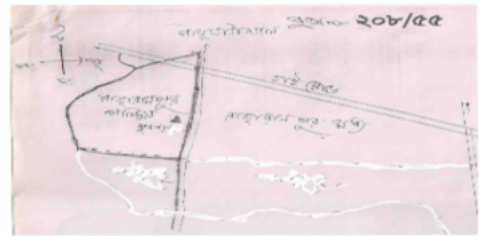

নির্বাচক নিবন্ধন আধিকারিকের স্বাক্ষর

Nazri Naksha

Google Map View

Polling Station Building Front View

Polling Station Front View

Cad View

Key MAP View

1 নাম : সুমিত্রা দাস(মাইতি) স্বামীর নাম: স্বপন কুমার মাইতি বাড়ির নং : n0131 বয়স : 47 লিঙ্গ : মহিলা ফটো উপলব্ধ	WB/31/214/387921	2 নাম : জয়শ্রী দিগ্গা (গুমট্যা) স্বামীর নাম: সঞ্জয় কুমার গুমট্যা বাড়ির নং : n0135 বয়স : 32 লিঙ্গ : মহিলা ফটো উপলব্ধ	TKS1493998	3 নাম : বুদ্ধদেব অধিকারী পিতার নাম: উত্তম অধিকারী বাড়ির নং : n0033 বয়স : 41 লিঙ্গ : পুরুষ ফটো উপলব্ধ	BZW2429983
4 নাম : মদন নাথ সানা পিতার নাম: নারায়ন চন্দ্র সানা বাড়ির নং : n0033 বয়স : 37 লিঙ্গ : পুরুষ ফটো উপলব্ধ	TKS1073675	5 নাম : কুহেলি মাইতি(কুমার) স্বামীর নাম: গৌরাজ কুমার বাড়ির নং : n0033 বয়স : 44 লিঙ্গ : মহিলা ফটো উপলব্ধ	TKS1141365	6 নাম : গৌরাজ কুমার পিতার নাম: কালিপদ কুমার বাড়ির নং : n0033 বয়স : 46 লিঙ্গ : পুরুষ ফটো উপলব্ধ	BZW2314367
7 নাম : রেবতীবালা সানা স্বামীর নাম: নারায়ন চন্দ্র সানা বাড়ির নং : n0033 বয়স : 54 লিঙ্গ : মহিলা ফটো উপলব্ধ	WB/30/204/255431	8 নাম : নারায়নচন্দ্র সানা পিতার নাম: হরিপদ সানা বাড়ির নং : n0033 বয়স : 62 লিঙ্গ : পুরুষ ফটো উপলব্ধ	WB/30/204/255644	9 নাম : অনিতা রানী অধিকারী স্বামীর নাম: বুদ্ধদেব অধিকারী বাড়ির নং : n0033 বয়স : 38 লিঙ্গ : মহিলা ফটো উপলব্ধ	BZW2493823
10 নাম : ভবানী অধিকারী স্বামীর নাম: উত্তম অধিকারী বাড়ির নং : n0033 বয়স : 65 লিঙ্গ : মহিলা ফটো উপলব্ধ	WB/30/204/255429	11 নাম : মঙ্গলী সানা স্বামীর নাম: মদন নাথ সানা বাড়ির নং : n0033 বয়স : 29 লিঙ্গ : মহিলা ফটো উপলব্ধ	TKS1675412	12 নাম : জ্যোৎস্না (দিম্ভা) আদক স্বামীর নাম: সন্দীপ কুমার আদক বাড়ির নং : N0057 বয়স : 35 লিঙ্গ : মহিলা ফটো উপলব্ধ	TKS1141266
13 নাম : বন্দনা আদক স্বামীর নাম: তাপস কুমার আদক বাড়ির নং : n0055 বয়স : 47 লিঙ্গ : মহিলা ফটো উপলব্ধ	MMF1613702	14 নাম : তুহিন আদক পিতার নাম: তপন কুমার আদক বাড়ির নং : এন0055 বয়স : 24 লিঙ্গ : পুরুষ ফটো উপলব্ধ	TKS2088722	15 নাম : সুমন আদক পিতার নাম: স্বপন আদক বাড়ির নং : n0056 বয়স : 35 লিঙ্গ : পুরুষ ফটো উপলব্ধ	TKS1296201
16 নাম : কান্তিক মাইতি পিতার নাম: হারাধন মাইতি বাড়ির নং : n0014 বয়স : 45 লিঙ্গ : পুরুষ ফটো উপলব্ধ	BZW2163251	17 নাম : গণেশ মাইতি পিতার নাম: হারাধন মাইতি বাড়ির নং : n0014 বয়স : 43 লিঙ্গ : পুরুষ ফটো উপলব্ধ	BZW2314433	18 নাম : সুচিত্রা মাইতি স্বামীর নাম: গণেশ মাইতি বাড়ির নং : n0014 বয়স : 41 লিঙ্গ : মহিলা ফটো উপলব্ধ	BZW2314441
19 নাম : সঞ্জয়কুমার আদক পিতার নাম: মনীন্দ্রনাথ আদক বাড়ির নং : n0014 বয়স : 57 লিঙ্গ : পুরুষ ফটো উপলব্ধ	BZW2364081	20 নাম : সন্ধ্যারানী আদক স্বামীর নাম: সঞ্জয় আদক বাড়ির নং : n0014 বয়স : 54 লিঙ্গ : মহিলা ফটো উপলব্ধ	WB/30/204/255541	21 নাম : জয়ন্তী মাইতি স্বামীর নাম: কান্তিক মাইতি বাড়ির নং : n0014 বয়স : 45 লিঙ্গ : মহিলা ফটো উপলব্ধ	BZW2314466
22 নাম : তাপসকুমার আদক পিতার নাম: অনন্ত আদক বাড়ির নং : n0055 বয়স : 54 লিঙ্গ : পুরুষ ফটো উপলব্ধ	WB/30/204/255854	23 নাম : তপনকুমার আদক পিতার নাম: অনন্ত আদক বাড়ির নং : n0055 বয়স : 56 লিঙ্গ : পুরুষ ফটো উপলব্ধ	WB/30/204/255688	24 নাম : সীতারানী আদক স্বামীর নাম: অনন্ত আদক বাড়ির নং : n0055 বয়স : 77 লিঙ্গ : মহিলা ফটো উপলব্ধ	WB/30/204/255248
25 নাম : শ্যামলী আদক স্বামীর নাম: পূর্ণেন্দু আদক বাড়ির নং : n0053 বয়স : 59 লিঙ্গ : মহিলা ফটো উপলব্ধ	WB/30/204/255138	26 নাম : সন্দীপ কুমার আদক পিতার নাম: দেবরত আদক বাড়ির নং : n0057 বয়স : 41 লিঙ্গ : পুরুষ ফটো উপলব্ধ	BZW2493831	27 নাম : সরস্বতী আদক স্বামীর নাম: দেবরত আদক বাড়ির নং : n0057 বয়স : 55 লিঙ্গ : মহিলা ফটো উপলব্ধ	WB/30/204/255137
28 নাম : দেবরত আদক পিতার নাম: মনীন্দ্র আদক বাড়ির নং : n0057 বয়স : 58 লিঙ্গ : পুরুষ ফটো উপলব্ধ	WB/30/204/255178	29 নাম : তন্ময় কুমার আদক পিতার নাম: তপন কুমার আদক বাড়ির নং : n0055 বয়স : 30 লিঙ্গ : পুরুষ ফটো উপলব্ধ	TKS1587286	30 নাম : সুলতারানী আদক স্বামীর নাম: তপন আদক বাড়ির নং : n0055 বয়স : 54 লিঙ্গ : মহিলা ফটো উপলব্ধ	WB/30/204/255435