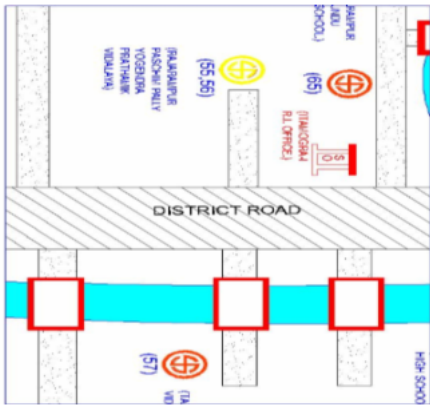

নির্বাচক নিবন্ধন আধিকারিকের স্বাক্ষর

Nazri Naksha

Google Map View

Polling Station Building Front View

Polling Station Front View

Cad View

Key MAP View

বিধানসভা নির্বাচনক্ষেত্রের নং, নাম : 208-মহিষাদল
ভাগ নং, নাম : 1-ইটামগরা টাঠারিবাড় উত্তর পাড়া