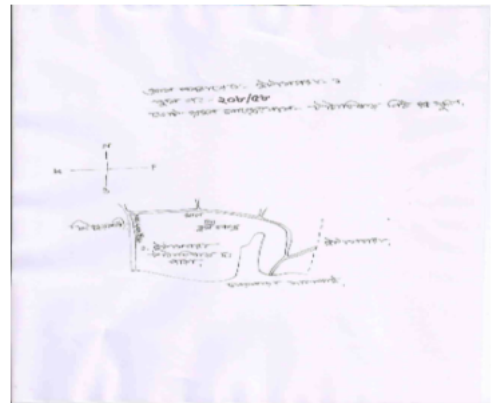

নির্বাচক নিবন্ধন আধিকারিকের স্বাক্ষর

Nazri Naksha

Google Map View

Polling Station Building Front View

Polling Station Front View

Cad View

Key MAP View

বিধানসভা নির্বাচনক্ষেত্রের নং, নাম : 208-মহিষদল  
ভাগ নং, নাম : 1-ইটামগরা টাঠারিবাড় দক্ষিন পাড়া