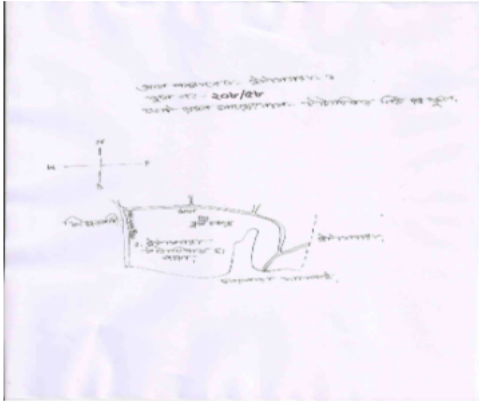

নির্বাচক নিবন্ধন আধিকারিকের স্বাক্ষর

Nazri Naksha

Google Map View

Polling Station Building Front View

Polling Station Front View

Cad View

Key MAP View

বিধানসভা নির্বাচনক্ষেত্রের নং, নাম : 208-মহিষদল  
ভাগ নং, নাম : 1-ইটামগরা টাঠারিবাড় দক্ষিন পাড়া