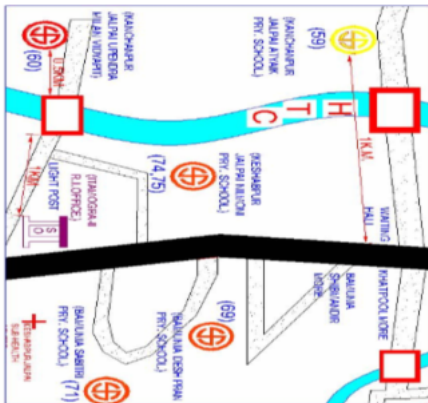

নির্বাচক নিবন্ধন আধিকারিকের স্বাক্ষর

Nazri Naksha

Google Map View

Polling Station Building Front View

Polling Station Front View

Cad View

Key MAP View

1 নাম : সেক বাকিবুল্লা পিতার নাম: সেক লুৎফর রহমান বাড়ির নং : n0076 বয়স : 31 লিঙ্গ : পুরুষ ফটো উপলব্ধ	TKS1489731	2 নাম : সেক হাবিবুল্লা পিতার নাম: সেক লুৎফর রহমান বাড়ির নং : n0076 বয়স : 35 লিঙ্গ : পুরুষ ফটো উপলব্ধ	TKS1296938	3 নাম : সিদ্দিকা বিবি স্বামীর নাম: সেরাজুল খাঁ বাড়ির নং : n0076 বয়স : 37 লিঙ্গ : মহিলা ফটো উপলব্ধ	TKS1233444
4 নাম : নূর জাহান বিবি স্বামীর নাম: সেখ নূরইসলাম বাড়ির নং : n0076 বয়স : 54 লিঙ্গ : মহিলা ফটো উপলব্ধ	TKS2308591	5 নাম : আসমা বিবি স্বামীর নাম: সেখ লুতফর রহমান বাড়ির নং : n0076 বয়স : 59 লিঙ্গ : মহিলা ফটো উপলব্ধ	TKS1930908	6 নাম : সাবিনা বিবি স্বামীর নাম: সেখ রওসন বাড়ির নং : n0076 বয়স : 46 লিঙ্গ : মহিলা ফটো উপলব্ধ	BZW1911502
7 নাম : সেখ রওসন পিতার নাম: সেখ হাতেম বাড়ির নং : n0076 বয়স : 51 লিঙ্গ : পুরুষ ফটো উপলব্ধ	WB/30/204/261628	8 নাম : সেখ নূর ইসলাম পিতার নাম: সেখ হাতেম বাড়ির নং : n0076 বয়স : 60 লিঙ্গ : পুরুষ ফটো উপলব্ধ	BZW2166080	9 নাম : সেক আয়ুব পিতার নাম: সেক আরসেদ আলি বাড়ির নং : n0075 বয়স : 37 লিঙ্গ : পুরুষ ফটো উপলব্ধ	TKS1074129
10 নাম : জরিলা বিবি স্বামীর নাম: সাহালম সেক বাড়ির নং : n0075 বয়স : 37 লিঙ্গ : মহিলা ফটো উপলব্ধ	TKS0215434	11 নাম : সেক ইস্তাফ আলি পিতার নাম: সেক ইয়াদ আলি বাড়ির নং : n0075 বয়স : 35 লিঙ্গ : পুরুষ ফটো উপলব্ধ	TKS1490192	12 নাম : সকিনা বিবি স্বামীর নাম: আরসেদ খাঁ বাড়ির নং : n0075 বয়স : 80 লিঙ্গ : মহিলা ফটো উপলব্ধ	WB/30/204/261095
13 নাম : রাবিয়া বিবি স্বামীর নাম: সেক জানে আলম বাড়ির নং : n0011 বয়স : 33 লিঙ্গ : মহিলা ফটো উপলব্ধ	TKS1587914	14 নাম : সেক জালে আলম পিতার নাম: সেক আয়েন আলি বাড়ির নং : n0011 বয়স : 35 লিঙ্গ : পুরুষ ফটো উপলব্ধ	TKS1233303	15 নাম : সুলতানা সাফিয়া বিবি স্বামীর নাম: শেখ হাসিবুল বাড়ির নং : n0011 বয়স : 36 লিঙ্গ : মহিলা ফটো উপলব্ধ	TKS1588003
16 নাম : সেক হাসিবুল পিতার নাম: সেক আয়নালী বাড়ির নং : n0011 বয়স : 41 লিঙ্গ : পুরুষ ফটো উপলব্ধ	BZW2495190	17 নাম : বাহারী বিবি স্বামীর নাম: সেখ আয়নালী বাড়ির নং : n0011 বয়স : 68 লিঙ্গ : মহিলা ফটো উপলব্ধ	WB/30/204/261284	18 নাম : জাহাঙ্গীর সেক পিতার নাম: মুস্তাফা সেক বাড়ির নং : n0010 বয়স : 36 লিঙ্গ : পুরুষ ফটো উপলব্ধ	TKS1143221
19 নাম : জেমিলা বিবি স্বামীর নাম: সেখ মুস্তাফা বাড়ির নং : n0010 বয়স : 62 লিঙ্গ : মহিলা ফটো উপলব্ধ	BZW0516773	20 নাম : মহিমা বিবি স্বামীর নাম: গোলাম মুস্তাফা খাঁ বাড়ির নং : n0008 বয়স : 30 লিঙ্গ : মহিলা ফটো উপলব্ধ	TKS1588136	21 নাম : গোলাম মুস্তাফা খাঁ পিতার নাম: আব্দুল রেজাক খাঁ বাড়ির নং : n0008 বয়স : 36 লিঙ্গ : পুরুষ ফটো উপলব্ধ	TKS1142678
22 নাম : হালিমন নেশা বিবি স্বামীর নাম: আব্দুল রহিম খাঁ বাড়ির নং : n0008 বয়স : 47 লিঙ্গ : মহিলা ফটো উপলব্ধ	TKS1297001	23 নাম : মোমেনা বিবি স্বামীর নাম: আব্দুল রেজাক বাড়ির নং : n0008 বয়স : 64 লিঙ্গ : মহিলা ফটো উপলব্ধ	WB/30/204/261121	24 নাম : জাসমিনা বিবি স্বামীর নাম: আব্দুল সামাদ খাঁ বাড়ির নং : n0008 বয়স : 34 লিঙ্গ : মহিলা ফটো উপলব্ধ	TKS1297019
25 নাম : আব্দুল সামাদ খাঁ পিতার নাম: জামাল খাঁ বাড়ির নং : n0008 বয়স : 44 লিঙ্গ : পুরুষ ফটো উপলব্ধ	BZW2166254	26 নাম : আব্দুল রহিম খাঁ পিতার নাম: জামাল খাঁ বাড়ির নং : n0008 বয়স : 51 লিঙ্গ : পুরুষ ফটো উপলব্ধ	TKS2306116	27 নাম : কুলসম বিবি স্বামীর নাম: আব্দুল রোপ খাঁ বাড়ির নং : n0008 বয়স : 45 লিঙ্গ : মহিলা ফটো উপলব্ধ	BZW2166247
28 নাম : আব্দুল রোপ খাঁ পিতার নাম: জামাল খাঁ বাড়ির নং : n0008 বয়স : 54 লিঙ্গ : পুরুষ ফটো উপলব্ধ	WB/30/204/261087	29 নাম : মর্জিনা বিবি স্বামীর নাম: ইয়াদ খাঁ বাড়ির নং : n0092 বয়স : 37 লিঙ্গ : মহিলা ফটো উপলব্ধ	TKS1074160	30 নাম : ইয়াদ খাঁ পিতার নাম: সহরব খাঁ বাড়ির নং : n0092 বয়স : 40 লিঙ্গ : পুরুষ ফটো উপলব্ধ	BZW2494946